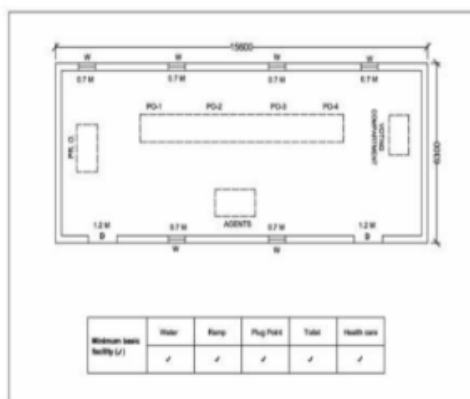

নির্বাচক নিবন্ধন আধিকারিকের স্বাক্ষর

Nazri Naksha

Google Map View

Polling Station Building Front View

Polling Station Front View

Cad View

Key MAP View

1	JTK2447274	নাম : মামনী মন্ডল স্বামীর নাম: নিতাই মন্ডল বাড়ির নং : n0155 বয়স : 46 লিঙ্গ : মহিলা	ফটো উপলব্ধ	2	TYK2631794	নাম : সুজাতা মন্ডল পিতার নাম: প্রবির মন্ডল বাড়ির নং : ... বয়স : 24 লিঙ্গ : পুরুষ	ফটো উপলব্ধ	3	TYK2368520	নাম : রাজীব সরদার পিতার নাম: দিবাকর সরদার বাড়ির নং : -- বয়স : 23 লিঙ্গ : পুরুষ	ফটো উপলব্ধ
4	TYK2631786	নাম : অর্পিতা মন্ডল পিতার নাম: বাবাই মন্ডল বাড়ির নং : ... বয়স : 24 লিঙ্গ : পুরুষ	ফটো উপলব্ধ	5	TYK2631802	নাম : রিপা মন্ডল পিতার নাম: সুব্রত মন্ডল বাড়ির নং : ... বয়স : 24 লিঙ্গ : পুরুষ	ফটো উপলব্ধ	6	TYK2631810	নাম : কৌশিক নসকর পিতার নাম: বাবলু কুমার নসকর বাড়ির নং : ... বয়স : 24 লিঙ্গ : পুরুষ	ফটো উপলব্ধ
7	TYK2631828	নাম : বাবাই নসকর পিতার নাম: দিলীপ নসকর বাড়ির নং : ... বয়স : 24 লিঙ্গ : পুরুষ	ফটো উপলব্ধ	8	TYK2631851	নাম : সুভ নস্কর পিতার নাম: স্বপন নস্কর বাড়ির নং : ... বয়স : 21 লিঙ্গ : পুরুষ	ফটো উপলব্ধ	9	TYK1956184	নাম : সৌরভ ঘরামী পিতার নাম: অমর ঘরামী বাড়ির নং : n0211 বয়স : 26 লিঙ্গ : পুরুষ	ফটো উপলব্ধ
10	TYK1884253	নাম : মিঠু ঘরামী স্বামীর নাম: বিধান ঘরামী বাড়ির নং : n0165 বয়স : 42 লিঙ্গ : মহিলা	ফটো উপলব্ধ	11	TYK1884311	নাম : সুমতি ঘরামী মন্ডল স্বামীর নাম: অমিত ঘরামী বাড়ির নং : n0171 বয়স : 30 লিঙ্গ : মহিলা	ফটো উপলব্ধ	12	TYK2538825	নাম : সোমানাথ ঘরামী পিতার নাম: অমর ঘরামী বাড়ির নং : ... বয়স : 24 লিঙ্গ : পুরুষ	ফটো উপলব্ধ
13	TYK1956218	নাম : ডলি নস্কর স্বামীর নাম: মৃত্যঞ্জয় নস্কর বাড়ির নং : n0214 বয়স : 40 লিঙ্গ : মহিলা	ফটো উপলব্ধ	14	TYK1956226	নাম : সুচিত্রা নস্কর স্বামীর নাম: তপন নস্কর বাড়ির নং : n0215 বয়স : 33 লিঙ্গ : মহিলা	ফটো উপলব্ধ	15	TYK2015402	নাম : কিরণ নস্কর পিতার নাম: বাবলু কুমার নস্কর বাড়ির নং : 00 বয়স : 26 লিঙ্গ : পুরুষ	ফটো উপলব্ধ
16	TYK1929728	নাম : প্রদ্যুৎ নস্কর পিতার নাম: প্রবীর নস্কর বাড়ির নং : n0191 বয়স : 27 লিঙ্গ : পুরুষ	ফটো উপলব্ধ	17	TYK2295236	নাম : প্রীতিলতা নস্কর স্বামীর নাম: সুশান্ত নস্কর বাড়ির নং : না 113 বয়স : 32 লিঙ্গ : মহিলা	ফটো উপলব্ধ	18	TYK2299907	নাম : সুচিত্রা নস্কর স্বামীর নাম: বাপি নস্কর বাড়ির নং : না 0113 বয়স : 25 লিঙ্গ : মহিলা	ফটো উপলব্ধ
19	TYK2631869	নাম : আশীষ নস্কর পিতার নাম: শ্রীমন্ত নস্কর বাড়ির নং : ... বয়স : 23 লিঙ্গ : পুরুষ	ফটো উপলব্ধ	20	TYK1929736	নাম : ইন্দ্রানী নস্কর স্বামীর নাম: দুঃখীরাম নস্কর বাড়ির নং : n0192 বয়স : 32 লিঙ্গ : মহিলা	ফটো উপলব্ধ	21	TYK1884428	নাম : শম্পা নস্কর স্বামীর নাম: দিবাকর নস্কর বাড়ির নং : n0182 বয়স : 36 লিঙ্গ : মহিলা	ফটো উপলব্ধ
22	TYK2368595	নাম : সঞ্জীত নস্কর মায়ের নাম: নীতা নস্কর বাড়ির নং : -- বয়স : 24 লিঙ্গ : পুরুষ	ফটো উপলব্ধ	23	TYK1073998	নাম : অভিজিৎ নস্কর পিতার নাম: নির্মল নস্কর বাড়ির নং : n0002 বয়স : 35 লিঙ্গ : পুরুষ	ফটো উপলব্ধ	24	TYK1884378	নাম : দিপালী নস্কর স্বামীর নাম: সুরজিত নস্কর বাড়ির নং : n0177 বয়স : 28 লিঙ্গ : মহিলা	ফটো উপলব্ধ
25	TYK2481018	নাম : কানাই নস্কর পিতার নাম: জীবন নস্কর বাড়ির নং : n0002 বয়স : 86 লিঙ্গ : পুরুষ	ফটো উপলব্ধ	26	TYK2538874	নাম : অনন্যা নস্কর পিতার নাম: অজয় নস্কর বাড়ির নং : ... বয়স : 22 লিঙ্গ : মহিলা	ফটো উপলব্ধ	27	TYK1929710	নাম : সুশান্ত নস্কর পিতার নাম: দিবাকর নস্কর বাড়ির নং : ... বয়স : 27 লিঙ্গ : পুরুষ	ফটো উপলব্ধ
28	TYK1884279	নাম : রিতা নস্কর স্বামীর নাম: অভিজিত নস্কর বাড়ির নং : n0167 বয়স : 31 লিঙ্গ : মহিলা	ফটো উপলব্ধ	29	TYK1884287	নাম : পালান নস্কর পিতার নাম: গোপাল নস্কর বাড়ির নং : n0168 বয়স : 28 লিঙ্গ : পুরুষ	ফটো উপলব্ধ	30	TYK2202166	নাম : সৌরভ নস্কর পিতার নাম: পঙ্কজ নস্কর বাড়ির নং : - বয়স : 25 লিঙ্গ : পুরুষ	ফটো উপলব্ধ