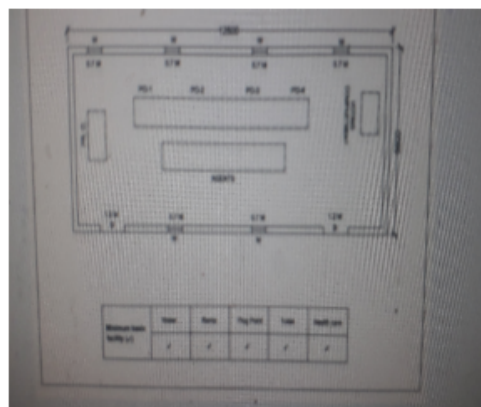

নির্বাচক নিবন্ধন আধিকারিকের স্বাক্ষর

Nazri Naksha

Google Map View

Polling Station Building Front View

Polling Station Front View

Cad View

Key MAP View

1	TYK2201077	নাম : সরিফ ল ইসলাম সরদার পিতার নাম: সওকত আলি সরদার বাড়ির নং : ... বয়স : 25 লিঙ্গ : পুরুষ	ফটো উপলব্ধ	2	TYK2201366	নাম : আজাদ আলি সরদার পিতার নাম: জাকির হুসেন সরদার বাড়ির নং : ... বয়স : 25 লিঙ্গ : পুরুষ	ফটো উপলব্ধ	3	TYK1956325	নাম : কহিনুর বিবি স্বামীর নাম: নুরুল নসর বাড়ির নং : n0201 বয়স : 33 লিঙ্গ : মহিলা	ফটো উপলব্ধ
4	TYK2201457	নাম : মোজাহিদুল লস্কর পিতার নাম: হাশেম আলি লস্কর বাড়ির নং : ... বয়স : 26 লিঙ্গ : পুরুষ	ফটো উপলব্ধ	5	TYK1956333	নাম : টুকটুকি বিবি স্বামীর নাম: সাইফুল্লা মন্ডল বাড়ির নং : n0202 বয়স : 29 লিঙ্গ : মহিলা	ফটো উপলব্ধ	6	TYK1956408	নাম : তানজিলা বিবি স্বামীর নাম: ফারুক আহমেদ সরদার বাড়ির নং : n0209 বয়স : 35 লিঙ্গ : মহিলা	ফটো উপলব্ধ
7	TYK2201408	নাম : সাহিদ সরদার পিতার নাম: ইব্রাহিম সরদার বাড়ির নং : 0. বয়স : 28 লিঙ্গ : পুরুষ	ফটো উপলব্ধ	8	TYK1956507	নাম : সাবিনা খাতুন পিতার নাম: সাজাহান সরদার বাড়ির নং : n0219 বয়স : 26 লিঙ্গ : মহিলা	ফটো উপলব্ধ	9	TYK1956564	নাম : নাজিরা খাতুন পিতার নাম: কুরবান আলি মন্ডল বাড়ির নং : n0225 বয়স : 27 লিঙ্গ : মহিলা	ফটো উপলব্ধ
10	TYK1956341	নাম : জাহানারা বিবি স্বামীর নাম: রমজান আলি সহদার বাড়ির নং : n0203 বয়স : 29 লিঙ্গ : মহিলা	ফটো উপলব্ধ	11	TYK1059179	নাম : মরিয়াম বিবি স্বামীর নাম: গফর আলি মন্ডল বাড়ির নং : 00 বয়স : 39 লিঙ্গ : মহিলা	ফটো উপলব্ধ	12	TYK2000297	নাম : রুবিয়া খাতুন স্বামীর নাম: হাম্মান নসর বাড়ির নং : n0232 বয়স : 27 লিঙ্গ : মহিলা	ফটো উপলব্ধ
13	TYK1884501	নাম : ময়ুরজান বিবি স্বামীর নাম: জাহির লস্কর বাড়ির নং : n0170 বয়স : 29 লিঙ্গ : মহিলা	ফটো উপলব্ধ	14	TYK1884527	নাম : রানী বিবি স্বামীর নাম: সাইদুল লস্কর বাড়ির নং : n0172 বয়স : 29 লিঙ্গ : মহিলা	ফটো উপলব্ধ	15	TYK1884576	নাম : সায়েবা বিবি স্বামীর নাম: মুজিবর মোল্লা বাড়ির নং : n0177 বয়স : 30 লিঙ্গ : মহিলা	ফটো উপলব্ধ
16	TYK2370237	নাম : করিম মন্ডল মায়ের নাম: রাবিয়া বিবি বাড়ির নং : -- বয়স : 30 লিঙ্গ : পুরুষ	ফটো উপলব্ধ	17	TYK2442531	নাম : রসূনা বিবি স্বামীর নাম: রবিউল লস্কর বাড়ির নং : ... বয়স : 28 লিঙ্গ : মহিলা	ফটো উপলব্ধ	18	TYK2631984	নাম : ইমরান মন্ডল পিতার নাম: আবুআলম মন্ডল বাড়ির নং : ... বয়স : 22 লিঙ্গ : পুরুষ	ফটো উপলব্ধ
19	TYK2632032	নাম : লক্ষ্মী বিবি স্বামীর নাম: জাহাঙ্গীর মোল্লা বাড়ির নং : ... বয়স : 21 লিঙ্গ : মহিলা	ফটো উপলব্ধ	20	TYK2632008	নাম : মুন্সিরদুল নসকর পিতার নাম: আব্দুলরৌফ. নসকর বাড়ির নং : ... বয়স : 21 লিঙ্গ : পুরুষ	ফটো উপলব্ধ	21	TYK2632016	নাম : মোহাম্মদ জি যাদুদীন মন্ডল পিতার নাম: জহুরুদ্দিন মন্ডল বাড়ির নং : ... বয়স : 22 লিঙ্গ : পুরুষ	ফটো উপলব্ধ
22	TYK2631919	নাম : সলাউদ্দিন নসকর পিতার নাম: আবদুল নসকর বাড়ির নং : ... বয়স : 26 লিঙ্গ : পুরুষ	ফটো উপলব্ধ	23	TYK2631968	নাম : টোলীমা বিবি স্বামীর নাম: মহাসেন নসকর বাড়ির নং : ... বয়স : 23 লিঙ্গ : মহিলা	ফটো উপলব্ধ	24	TYK2003085	নাম : কাশ্মীরা বিবি পিতার নাম: সারাফাত মন্ডল সারাফাত মন্ডল বাড়ির নং : n0251 বয়স : 28 লিঙ্গ : মহিলা	ফটো উপলব্ধ
25	TYK1929751	নাম : সালমা বিবি স্বামীর নাম: রফিকুল আলি মন্ডল বাড়ির নং : 00 বয়স : 30 লিঙ্গ : মহিলা	ফটো উপলব্ধ	26	TYK2003069	নাম : আশমা খাতুন পিতার নাম: ইমান আলি লস্কর বাড়ির নং : n0249 বয়স : 29 লিঙ্গ : মহিলা	ফটো উপলব্ধ	27	TYK2210334	নাম : আজিস সরদার পিতার নাম: মাজিদ আলি সরদার বাড়ির নং : ... বয়স : 53 লিঙ্গ : পুরুষ	ফটো উপলব্ধ
28	TYK2201291	নাম : করিশা খাতুন স্বামীর নাম: এবাইদুল ঘরামী বাড়ির নং : ... বয়স : 24 লিঙ্গ : মহিলা	ফটো উপলব্ধ	29	TYK2201333	নাম : টুম্পা বিবি স্বামীর নাম: ইমরান ঘরামী বাড়ির নং : 00 বয়স : 30 লিঙ্গ : মহিলা	ফটো উপলব্ধ	30	TYK2201234	নাম : জাসমিনা বিবি স্বামীর নাম: সাদ্দাম হোসেন মন্ডল বাড়ির নং : ... বয়স : 26 লিঙ্গ : মহিলা	ফটো উপলব্ধ