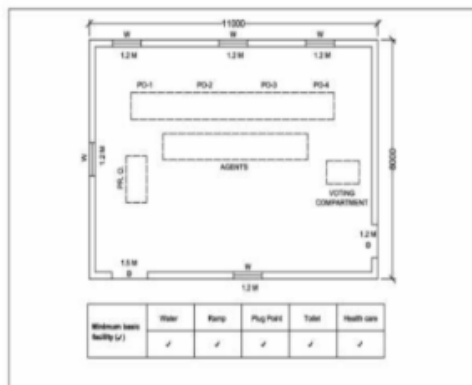

নির্বাচক নিবন্ধন আধিকারিকের স্বাক্ষর

Nazri Naksha

Google Map View

Polling Station Building Front View

Polling Station Front View

Cad View

Key MAP View

1 নাম : সাবন চ্যাটার্জী পিতার নাম: রণজীত চ্যাটার্জী বাড়ির নং : ... বয়স : 25 লিঙ্গ : পুরুষ	TYK2290518 ফটো উপলব্ধ	2 নাম : পম্পা প্রমাণিক স্বামীর নাম: ভামর প্রমাণিক বাড়ির নং : ... বয়স : 35 লিঙ্গ : মহিলা	TYK2295830 ফটো উপলব্ধ	3 নাম : প্রদীপ চক্রবর্তী পিতার নাম: বাসুদেব চক্রবর্তী বাড়ির নং : ... বয়স : 49 লিঙ্গ : পুরুষ	TYK2290625 ফটো উপলব্ধ
4 নাম : রিতিক মন্ডল পিতার নাম: অশোক মন্ডল বাড়ির নং : ... বয়স : 25 লিঙ্গ : পুরুষ	TYK2300598 ফটো উপলব্ধ	5 নাম : আকাশ মন্ডল পিতার নাম: সুসন্তা কুমার মন্ডল বাড়ির নং : ... বয়স : 24 লিঙ্গ : পুরুষ	TYK2304608 ফটো উপলব্ধ	6 নাম : অতিজিৎ পণ্ডিত পিতার নাম: বসন্ত পণ্ডিত বাড়ির নং : ... বয়স : 25 লিঙ্গ : পুরুষ	TYK2304657 ফটো উপলব্ধ
7 নাম : সঞ্জয় দাস পিতার নাম: কাশীনাথ দাস বাড়ির নং : ... বয়স : 34 লিঙ্গ : পুরুষ	TYK2295806 ফটো উপলব্ধ	8 নাম : নয়ন ঘোষ পিতার নাম: আশীষ ঘোষ বাড়ির নং : ... বয়স : 26 লিঙ্গ : পুরুষ	TYK2300655 ফটো উপলব্ধ	9 নাম : বিক্রম ঘোষ পিতার নাম: বুদ্ধদেব ঘোষ বাড়ির নং : ... বয়স : 24 লিঙ্গ : পুরুষ	TYK2303261 ফটো উপলব্ধ
10 নাম : সুদীপা বৈদ্য পিতার নাম: দিলীপ বৈদ্য বাড়ির নং : ... বয়স : 24 লিঙ্গ : মহিলা	TYK2301604 ফটো উপলব্ধ	11 নাম : সধিতা ঘোষ পিতার নাম: নিমাই ঘোষ বাড়ির নং : ... বয়স : 26 লিঙ্গ : মহিলা	TYK2301455 ফটো উপলব্ধ	12 নাম : প্রিয়ঙ্কা মজুমদার পিতার নাম: সুশান্তা মজুমদার বাড়ির নং : ... বয়স : 24 লিঙ্গ : মহিলা	TYK2299519 ফটো উপলব্ধ
13 নাম : সুপর্ণা ঘোষ পিতার নাম: সুনীল ঘোষ বাড়ির নং : ... বয়স : 24 লিঙ্গ : মহিলা	TYK2299618 ফটো উপলব্ধ	14 নাম : কাশি নাথ দাস পিতার নাম: কোচীরাম দাস বাড়ির নং : ... বয়স : 55 লিঙ্গ : পুরুষ	TYK2299683 ফটো উপলব্ধ	15 নাম : পিন্ধি মইরা পিতার নাম: মাধব মইরা বাড়ির নং : ... বয়স : 36 লিঙ্গ : পুরুষ	TYK2304343 ফটো উপলব্ধ
16 নাম : তুম্পা মন্ডল পিতার নাম: মহাদেব মন্ডল বাড়ির নং : ... বয়স : 24 লিঙ্গ : মহিলা	TYK2295863 ফটো উপলব্ধ	17 নাম : শ্রেষ্ঠ পাল পিতার নাম: শুভেন্দু পাল বাড়ির নং : ... বয়স : 24 লিঙ্গ : মহিলা	TYK2301539 ফটো উপলব্ধ	18 নাম : নাবাগীতা ঘোষ পিতার নাম: বাবলু ঘোষ বাড়ির নং : ... বয়স : 26 লিঙ্গ : মহিলা	TYK2304525 ফটো উপলব্ধ
19 নাম : অরিজিৎ মন্ডল পিতার নাম: বিশ্বনাথ মন্ডল বাড়ির নং : - বয়স : 23 লিঙ্গ : পুরুষ	TYK2518454 ফটো উপলব্ধ	20 নাম : তনুশ্রী চ্যাটার্জী পাল স্বামীর নাম: নিলিগু চ্যাটার্জী বাড়ির নং : - বয়স : 31 লিঙ্গ : মহিলা	TYK2518546 ফটো উপলব্ধ	21 নাম : শ্যামলী (ছাটুই) মন্ডল স্বামীর নাম: বরেন্দ্র মন্ডল বাড়ির নং : n0246 বয়স : 35 লিঙ্গ : মহিলা	TYK1566512 ফটো উপলব্ধ
22 নাম : মৌমিতা দাস পিতার নাম: অলোক দাস বাড়ির নং : ... বয়স : 24 লিঙ্গ : মহিলা	TYK2623445 ফটো উপলব্ধ	23 নাম : শকুন্তলা অধিকারী স্বামীর নাম: সুশীল অধিকারী বাড়ির নং : n0122 বয়স : 81 লিঙ্গ : মহিলা	WB/18/104/459320 ফটো উপলব্ধ	24 নাম : গীতা কয়াল স্বামীর নাম: তাপস কয়াল বাড়ির নং : n0267 বয়স : 50 লিঙ্গ : মহিলা	TYK1736479 ফটো উপলব্ধ
25 নাম : প্রীতম কয়াল পিতার নাম: প্রদীপ কয়াল বাড়ির নং : n0301 বয়স : 27 লিঙ্গ : পুরুষ	TYK1929892 ফটো উপলব্ধ	26 নাম : লক্ষ্মী কয়াল স্বামীর নাম: কানাই কয়াল বাড়ির নং : n0069 বয়স : 79 লিঙ্গ : মহিলা	WB/18/104/459209 ফটো উপলব্ধ	27 নাম : প্রদীপ কয়াল পিতার নাম: কানাই কয়াল বাড়ির নং : n0069 বয়স : 57 লিঙ্গ : পুরুষ	WB/18/104/459198 ফটো উপলব্ধ
28 নাম : পুতুল কয়াল স্বামীর নাম: প্রদীপ কয়াল বাড়ির নং : n0069 বয়স : 50 লিঙ্গ : মহিলা	JTK1624808 ফটো উপলব্ধ	29 নাম : তাপস কয়াল পিতার নাম: বৈদ্যনাথ কয়াল বাড়ির নং : n0265 বয়স : 59 লিঙ্গ : পুরুষ	GQD1350362 ফটো উপলব্ধ	30 নাম : সুরোজিৎ কয়াল পিতার নাম: তাপস কয়াল বাড়ির নং : n0266 বয়স : 35 লিঙ্গ : পুরুষ	TYK1736461 ফটো উপলব্ধ