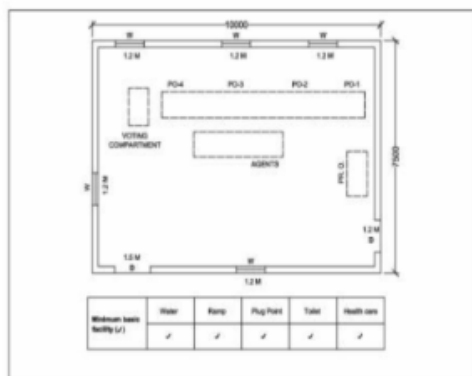

নির্বাচক নিবন্ধন আধিকারিকের স্বাক্ষর

Nazri Naksha

Google Map View

Polling Station Building Front View

Polling Station Front View

Cad View

Key MAP View

1 নাম : রিয়া সরদার পিতার নাম: সনত সরদার বাড়ির নং : ... বয়স : 24 লিঙ্গ : মহিলা	TYK2210235 ফটো উপলব্ধ	2 নাম : তনু শ্রী সরদার স্বামীর নাম: রণজীত সরদার বাড়ির নং : ... বয়স : 29 লিঙ্গ : মহিলা	TYK2292589 ফটো উপলব্ধ	3 নাম : লেবোনী সরদার পিতার নাম: সত্য সরদার বাড়ির নং : ... বয়স : 25 লিঙ্গ : মহিলা	TYK2285112 ফটো উপলব্ধ
4 নাম : শুভ্রা মন্ডল পিতার নাম: বিজয় মন্ডল বাড়ির নং : ... বয়স : 24 লিঙ্গ : মহিলা	TYK2284537 ফটো উপলব্ধ	5 নাম : মনদীরা সক্ষু ই বিশ্বাস স্বামীর নাম: অভীক সক্ষু ই বাড়ির নং : ... বয়স : 26 লিঙ্গ : মহিলা	TYK2284685 ফটো উপলব্ধ	6 নাম : নাবাগীতা মন্ডল পিতার নাম: কার্তিক মন্ডল বাড়ির নং : ... বয়স : 24 লিঙ্গ : মহিলা	TYK2292225 ফটো উপলব্ধ
Q 7 নাম : সম্পা দাস স্বামীর নাম: সুরজিৎ দাস বাড়ির নং : ... বয়স : 30 লিঙ্গ : মহিলা	TYK2292357 ফটো উপলব্ধ	8 নাম : সঞ্জয় সরদার পিতার নাম: সুদহান্যা সরদার বাড়ির নং : ... বয়স : 38 লিঙ্গ : পুরুষ	TYK2285427 ফটো উপলব্ধ	9 নাম : ভাস্কর মন্ডল পিতার নাম: কানাই মন্ডল বাড়ির নং : ... বয়স : 25 লিঙ্গ : পুরুষ	TYK2292258 ফটো উপলব্ধ
10 নাম : সুরভী সরদার পিতার নাম: ভগীরথ সরদার বাড়ির নং : ... বয়স : 25 লিঙ্গ : মহিলা	TYK2201499 ফটো উপলব্ধ	11 নাম : হরিদাস রয় পিতার নাম: মুত অমূল্য রয় বাড়ির নং : ... বয়স : 66 লিঙ্গ : পুরুষ	TYK2292548 ফটো উপলব্ধ	12 নাম : রাজ মন্ডল পিতার নাম: অনুপ মন্ডল বাড়ির নং : ... বয়স : 24 লিঙ্গ : পুরুষ	TYK2304459 ফটো উপলব্ধ
13 নাম : সাগর সরদার পিতার নাম: উত্তম সরদার বাড়ির নং : ... বয়স : 26 লিঙ্গ : পুরুষ	TYK2285245 ফটো উপলব্ধ	14 নাম : তন্দ্রা রয় স্বামীর নাম: হরিদাস রয় বাড়ির নং : ... বয়স : 37 লিঙ্গ : মহিলা	TYK2292498 ফটো উপলব্ধ	15 নাম : তৃপ্তি সরদার স্বামীর নাম: দিপু সরদার বাড়ির নং : ... বয়স : 26 লিঙ্গ : মহিলা	TYK2200921 ফটো উপলব্ধ
16 নাম : জুহী সরদার স্বামীর নাম: শ্যামল সরদার বাড়ির নং : ... বয়স : 27 লিঙ্গ : মহিলা	TYK2285336 ফটো উপলব্ধ	17 নাম : মিতালী নস্কর পিতার নাম: রাঠিন নস্কর বাড়ির নং : ... বয়স : 23 লিঙ্গ : মহিলা	TYK2366623 ফটো উপলব্ধ	18 নাম : বেবি বিশ্বাস পিতার নাম: ভোলা নাথ বিশ্বাস বাড়ির নং : ... বয়স : 24 লিঙ্গ : মহিলা	TYK2367571 ফটো উপলব্ধ
19 নাম : অঙ্কিতা মন্ডল স্বামীর নাম: অঞ্জন মন্ডল বাড়ির নং : ... বয়স : 25 লিঙ্গ : মহিলা	TYK2369288 ফটো উপলব্ধ	20 নাম : মধুমিতা বিশ্বাস পিতার নাম: নতু বিশ্বাস বাড়ির নং : ... বয়স : 24 লিঙ্গ : মহিলা	TYK2367431 ফটো উপলব্ধ	21 নাম : লতিকা সরদার পিতার নাম: শিবচরন সরদার বাড়ির নং : ... বয়স : 23 লিঙ্গ : মহিলা	TYK2366649 ফটো উপলব্ধ
22 নাম : প্রিয়া সরদার পিতার নাম: সুন্দর সরদার বাড়ির নং : ... বয়স : 24 লিঙ্গ : মহিলা	TYK2292407 ফটো উপলব্ধ	23 নাম : মধুমিতা মন্ডল স্বামীর নাম: দুধ কুমার মন্ডল বাড়ির নং : ... বয়স : 34 লিঙ্গ : মহিলা	TYK2367373 ফটো উপলব্ধ	24 নাম : সুস্মিতা মন্ডল স্বামীর নাম: সৌরভ মন্ডল বাড়ির নং : ... বয়স : 28 লিঙ্গ : মহিলা	TYK2284503 ফটো উপলব্ধ
25 নাম : প্রতিমা মন্ডল স্বামীর নাম: হরআনন্দ মন্ডল বাড়ির নং : ... বয়স : 47 লিঙ্গ : মহিলা	TYK2305993 ফটো উপলব্ধ	26 নাম : সুজাতা সরদার স্বামীর নাম: স্বপন সরদার বাড়ির নং : ... বয়স : 28 লিঙ্গ : মহিলা	TYK2200889 ফটো উপলব্ধ	27 নাম : মৌসম রয় পিতার নাম: হরিদাস রয় বাড়ির নং : ... বয়স : 35 লিঙ্গ : পুরুষ	TYK2292464 ফটো উপলব্ধ
28 নাম : সীমা মন্ডল স্বামীর নাম: বাবুলাল মন্ডল বাড়ির নং : এন0025 বয়স : 27 লিঙ্গ : মহিলা	TYK2285294 ফটো উপলব্ধ	29 নাম : শক্ত মন্ডল পিতার নাম: হরআনন্দ মন্ডল বাড়ির নং : ... বয়স : 24 লিঙ্গ : পুরুষ	TYK2305829 ফটো উপলব্ধ	30 নাম : ডালিয়া রয় পিতার নাম: বিভাস রয় বাড়ির নং : ... বয়স : 27 লিঙ্গ : মহিলা	TYK2285062 ফটো উপলব্ধ