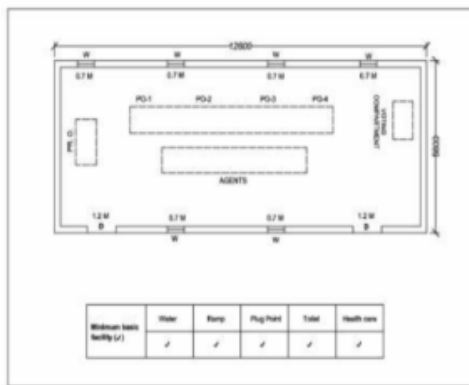

Cad View

Key MAP View