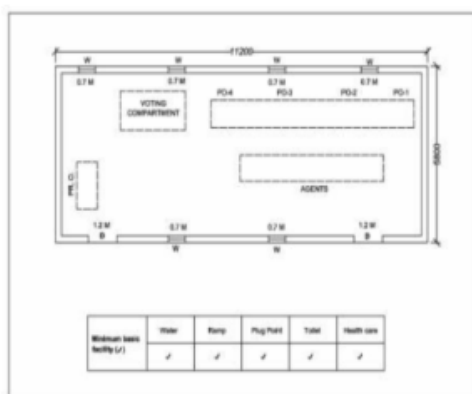

Cad View

Key MAP View