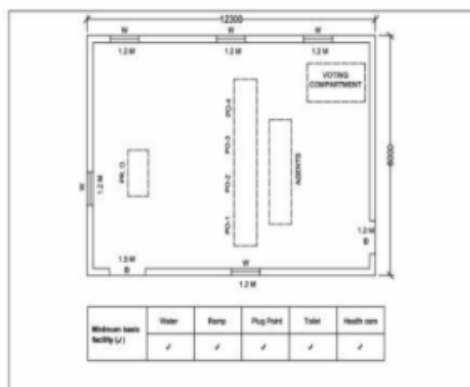

নির্বাচক নিবন্ধন আধিকারিকের স্বাক্ষর

Nazri Naksha

Google Map View

Polling Station Building Front View

Polling Station Front View

Cad View

Key MAP View

1 নাম : লক্ষি ঘোষ (সেনাপতি) মায়ের নাম: বংশী সেনাপতি বাড়ির নং : n0186 বয়স : 57 লিঙ্গ : মহিলা	TYK1275007 ফটো উপলব্ধ	2 নাম : প্রদীপ সেনাপতি পিতার নাম: বংশী সেনাপতি বাড়ির নং : n0186 বয়স : 36 লিঙ্গ : পুরুষ	TYK1275031 ফটো উপলব্ধ	3 নাম : বাবলু মিশ্র পিতার নাম: ননীলাল মিশ্র বাড়ির নং : n0122 বয়স : 61 লিঙ্গ : পুরুষ	WB/18/104/255018 ফটো উপলব্ধ
4 নাম : চন্দ্রানী মিশ্র স্বামীর নাম: বাবলু মিশ্র বাড়ির নং : n0122 বয়স : 50 লিঙ্গ : মহিলা	WB/18/104/255241 ফটো উপলব্ধ	5 নাম : খুকুমনি মিশ্র স্বামীর নাম: বিজয় মিশ্র বাড়ির নং : n0122 বয়স : 60 লিঙ্গ : মহিলা	JTK0469429 ফটো উপলব্ধ	6 নাম : পলি মিশ্র স্বামীর নাম: বিমল মিশ্র বাড়ির নং : n0122 বয়স : 63 লিঙ্গ : মহিলা	TYK2169241 ফটো উপলব্ধ
7 নাম : সুপ্রতিম মন্ডল পিতার নাম: সঞ্জয় মন্ডল বাড়ির নং : বয়স : 22 লিঙ্গ : পুরুষ	TYK2607281 ফটো উপলব্ধ	8 নাম : তপসী বণিক স্বামীর নাম: সুপ্রিয় মন্ডল বাড়ির নং : বয়স : 45 লিঙ্গ : মহিলা	TYK2200988 ফটো উপলব্ধ	9 নাম : শতাব্দী দাস মায়ের নাম: গৌরী দাস বাড়ির নং : মাদারাত বয়স : 26 লিঙ্গ : মহিলা	TYK2523181 ফটো উপলব্ধ
10 নাম : দীপালি চক্রবর্তী স্বামীর নাম: তাপস চক্রবর্তী বাড়ির নং : বয়স : 75 লিঙ্গ : মহিলা	TYK2636512 ফটো উপলব্ধ	11 নাম : পিতার নাম: বাড়ির নং : UTTAR MADARAT PASCHIMPARA বয়স : 28 লিঙ্গ : মহিলা	RGP2814978 ফটো উপলব্ধ	12 নাম : স্বামীর নাম: বাড়ির নং : UTTAR MADARAT PASCHIMPARA বয়স : 51 লিঙ্গ : মহিলা	RGP1936624 ফটো উপলব্ধ
13 নাম : দিপালী আচার্য স্বামীর নাম: রামেন্দ্র চন্দ্র আচার্য বাড়ির নং : বয়স : 76 লিঙ্গ : মহিলা	TYK2368694 ফটো উপলব্ধ	14 নাম : সৌমেন আচার্য পিতার নাম: রামেন্দ্র চন্দ্র আচার্য বাড়ির নং : বয়স : 54 লিঙ্গ : পুরুষ	TYK2367837 ফটো উপলব্ধ	15 নাম : অরুণ আচার্য পিতার নাম: অসীম আচার্য বাড়ির নং : Aria Rabindra Flat 4C বয়স : 46 লিঙ্গ : পুরুষ	TYK0405316 ফটো উপলব্ধ
16 নাম : মুনমুন আচার্য স্বামীর নাম: অরুণ আচার্য বাড়ির নং : Aria Rabindra Flat 4C বয়স : 44 লিঙ্গ : মহিলা	TYK0405308 ফটো উপলব্ধ	17 নাম : অসীম আচার্য স্বামীর নাম: অসীম আচার্য বাড়ির নং : Aria Rabindra Flat 4C বয়স : 65 লিঙ্গ : মহিলা	TYK1892512 ফটো উপলব্ধ	18 নাম : সুদীপ্ত কুণ্ডু পিতার নাম: অশোক কুণ্ডু বাড়ির নং : n0268 বয়স : 50 লিঙ্গ : পুরুষ	TYK0370148 ফটো উপলব্ধ
19 নাম : দীপালিতা কুন্ডু স্বামীর নাম: সুদীপ্ত কুন্ডু বাড়ির নং : n0267 বয়স : 42 লিঙ্গ : মহিলা	TYK0370155 ফটো উপলব্ধ	20 নাম : পঙ্কজ কয়াল পিতার নাম: বিশ্বনাথ কয়াল বাড়ির নং : n0213 বয়স : 46 লিঙ্গ : পুরুষ	JTK2419000 ফটো উপলব্ধ	21 নাম : রুমা কয়াল স্বামীর নাম: পঙ্কজ কয়াল বাড়ির নং : n0220 বয়স : 38 লিঙ্গ : মহিলা	TYK1177906 ফটো উপলব্ধ
22 নাম : তুষার কান্তি করন পিতার নাম: বিষ্ণুহরি করন বাড়ির নং : n0312 বয়স : 47 লিঙ্গ : পুরুষ	JZJ2109585 ফটো উপলব্ধ	23 নাম : সৌমি কর্মকার স্বামীর নাম: সোমনাথ মন্ডল বাড়ির নং : বয়স : 36 লিঙ্গ : মহিলা	JTK4177226 ফটো উপলব্ধ	24 নাম : গীতা গুপ্ত (রায়) স্বামীর নাম: হওরলাল রায় বাড়ির নং : n0284 বয়স : 60 লিঙ্গ : মহিলা	TYK1854215 ফটো উপলব্ধ
25 নাম : উত্তম কুমার গুপ্তা পিতার নাম: ব্রজেশ্বর গুপ্তা বাড়ির নং : n0180 বয়স : 71 লিঙ্গ : পুরুষ	TYK1568310 ফটো উপলব্ধ	26 নাম : মিনতি মণ্ডল স্বামীর নাম: শিশির মণ্ডল বাড়ির নং : n0001 বয়স : 66 লিঙ্গ : মহিলা	WB/18/104/255362 ফটো উপলব্ধ	Q 27 নাম : তনুশ্রী নন্দর স্বামীর নাম: দিলীপ নন্দর বাড়ির নং : n0000 বয়স : 42 লিঙ্গ : মহিলা	TYK2752996 ফটো উপলব্ধ
28 নাম : অনু গায়েন স্বামীর নাম: বাণী কুমার গায়েন বাড়ির নং : বয়স : 39 লিঙ্গ : মহিলা	TYK2450294 ফটো উপলব্ধ	29 নাম : পূজা গায়েন স্বামীর নাম: রাজকুমার গায়েন বাড়ির নং : n0306 বয়স : 29 লিঙ্গ : মহিলা	XCZ1659614 ফটো উপলব্ধ	30 নাম : রাজ কুমার গায়েন পিতার নাম: অরবিন্দ গায়েন বাড়ির নং : n0297 বয়স : 42 লিঙ্গ : পুরুষ	JTK3458510 ফটো উপলব্ধ