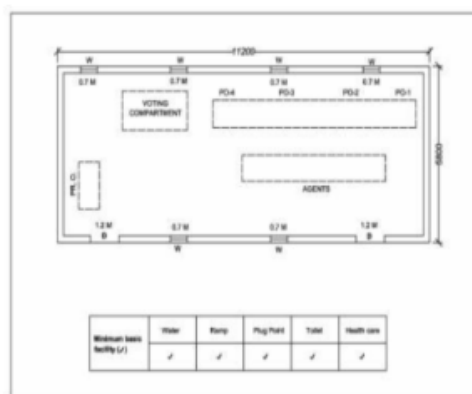

নির্বাচক নিবন্ধন আধিকারিকের স্বাক্ষর

Nazri Naksha

Google Map View

Polling Station Building Front View

Polling Station Front View

Cad View

Key MAP View

1	TYK2346138	নাম : প্রীতা বাগিশ পিতার নাম: বৈদ্যনাথ বাগিশ বাড়ির নং : ... বয়স : 23 লিঙ্গ : মহিলা	ফটো উপলব্ধ	2	TYK2346112	নাম : দেবপ্রিয় মন্ডল পিতার নাম: গোপালেন্দু মন্ডল বাড়ির নং : ... বয়স : 23 লিঙ্গ : পুরুষ	ফটো উপলব্ধ	3	TYK2346153	নাম : শতরুপা নন্দী পিতার নাম: ঈশ্বরীন্দ্র নন্দী বাড়ির নং : ... বয়স : 23 লিঙ্গ : পুরুষ	ফটো উপলব্ধ
4	TYK2346203	নাম : অন্জুয়ারা বিবি স্বামীর নাম: আসলাম আলি সরদার বাড়ির নং : ... বয়স : 30 লিঙ্গ : মহিলা	ফটো উপলব্ধ	5	TYK2344844	নাম : নিতাই কয়াল অন্যান্য: শ্যামল কয়াল বাড়ির নং : ... বয়স : 77 লিঙ্গ : মহিলা	ফটো উপলব্ধ	6	TYK2346252	নাম : তন্দ্রা মিদ্যা স্বামীর নাম: সুফুল মিদ্যা বাড়ির নং : ... বয়স : 41 লিঙ্গ : মহিলা	ফটো উপলব্ধ
7	TYK2344802	নাম : সালমা মন্ডল পিতার নাম: উরত শাহু বাড়ির নং : ... বয়স : 32 লিঙ্গ : পুরুষ	ফটো উপলব্ধ	8	TYK2346187	নাম : বিরোচন মারিক পিতার নাম: সোমনাথ মারিক বাড়ির নং : ... বয়স : 23 লিঙ্গ : পুরুষ	ফটো উপলব্ধ	9	TYK2344828	নাম : শ্যামল কয়াল পিতার নাম: নিতাই কয়াল বাড়ির নং : ... বয়স : 55 লিঙ্গ : পুরুষ	ফটো উপলব্ধ
10	TYK2357259	নাম : সুজাতা মন্ডল স্বামীর নাম: মোনোরঞ্জন মন্ডল বাড়ির নং : ... বয়স : 56 লিঙ্গ : মহিলা	ফটো উপলব্ধ	11	TYK2344794	নাম : সুফল মিদ্যা পিতার নাম: জলাধর মিদ্যা বাড়ির নং : ... বয়স : 44 লিঙ্গ : পুরুষ	ফটো উপলব্ধ	12	TYK2537405	নাম : শ্যামল কুমার বসু মায়ের নাম: লীলা বিবি বসু বাড়ির নং : ... বয়স : 61 লিঙ্গ : পুরুষ	ফটো উপলব্ধ
13	TYK2537462	নাম : অসীমা বৈরাগী স্বামীর নাম: রঞ্জন বৈরাগী বাড়ির নং : ... বয়স : 30 লিঙ্গ : মহিলা	ফটো উপলব্ধ	14	TYK2539351	নাম : তন্দ্রা বসু মায়ের নাম: রেখা রানি দে বাড়ির নং : ... বয়স : 55 লিঙ্গ : মহিলা	ফটো উপলব্ধ	15	TYK2539385	নাম : মিঠু সরদার স্বামীর নাম: সুরজিত সরদার বাড়ির নং : ... বয়স : 38 লিঙ্গ : মহিলা	ফটো উপলব্ধ
16	TYK2536415	নাম : সুকুমার দাস পিতার নাম: রঞ্জন কান্ত দাস বাড়ির নং : ... বয়স : 67 লিঙ্গ : পুরুষ	ফটো উপলব্ধ	17	TYK2536563	নাম : ঝরনা মন্ডল স্বামীর নাম: স্বপন মন্ডল বাড়ির নং : ... বয়স : 56 লিঙ্গ : মহিলা	ফটো উপলব্ধ	18	TYK2536597	নাম : কমলা মন্ডল পিতার নাম: বাহিনী মন্ডল বাড়ির নং : ... বয়স : 32 লিঙ্গ : মহিলা	ফটো উপলব্ধ
19	TYK2539617	নাম : অঞ্জলি ঘোরুই অন্যান্য: নিতাই ঘোরুই বাড়ির নং : ... বয়স : 32 লিঙ্গ : মহিলা	ফটো উপলব্ধ	20	TYK2539641	নাম : অর্পিতা হালদার স্বামীর নাম: নিত্যানন্দ হালদার বাড়ির নং : ... বয়স : 33 লিঙ্গ : মহিলা	ফটো উপলব্ধ	21	TYK2536621	নাম : খুকুমনি দাস স্বামীর নাম: সুকুমার দাস বাড়ির নং : ... বয়স : 49 লিঙ্গ : মহিলা	ফটো উপলব্ধ
22	TYK2536456	নাম : কুশল নন্দী পিতার নাম: কমল নন্দী বাড়ির নং : ... বয়স : 22 লিঙ্গ : পুরুষ	ফটো উপলব্ধ	23	TYK2344810	নাম : সঞ্জীব ঘরামী পিতার নাম: সুনীল ঘরামী বাড়ির নং : ... বয়স : 26 লিঙ্গ : পুরুষ	ফটো উপলব্ধ	24	TYK2344836	নাম : উমা কল্যাণ স্বামীর নাম: শ্যামল কয়াল বাড়ির নং : ... বয়স : 37 লিঙ্গ : মহিলা	ফটো উপলব্ধ
25	TYK2528974	নাম : জ্যোতি স্মিতা দাস পিতার নাম: সুনীল কুমার দাস বাড়ির নং : ... বয়স : 23 লিঙ্গ : মহিলা	ফটো উপলব্ধ	26	TYK2536217	নাম : বাপাই মন্ডল পিতার নাম: মনোরঞ্জন মন্ডল বাড়ির নং : ... বয়স : 27 লিঙ্গ : পুরুষ	ফটো উপলব্ধ	27	TYK2536241	নাম : রূপায়ন প্রধান পিতার নাম: স্বপন প্রধান বাড়ির নং : ... বয়স : 23 লিঙ্গ : পুরুষ	ফটো উপলব্ধ
28	TYK2536290	নাম : শঙ্কু মন্ডল পিতার নাম: স্বপন মন্ডল বাড়ির নং : ... বয়স : 26 লিঙ্গ : পুরুষ	ফটো উপলব্ধ	29	TYK2534154	নাম : অনীশ নন্দী পিতার নাম: অনুপ নন্দী বাড়ির নং : ... বয়স : 22 লিঙ্গ : পুরুষ	ফটো উপলব্ধ	30	TYK2537538	নাম : স্বপন মন্ডল পিতার নাম: বিনয় মন্ডল বাড়ির নং : ... বয়স : 60 লিঙ্গ : পুরুষ	ফটো উপলব্ধ