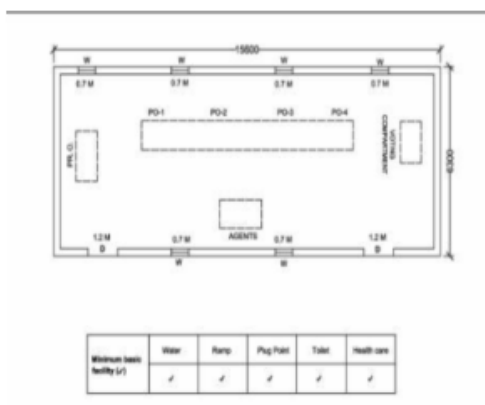

নির্বাচক নিবন্ধন আধিকারিকের স্বাক্ষর

Nazri Naksha

Google Map View

Polling Station Building Front View

Polling Station Front View

Cad View

Key MAP View

Q 1 নাম : শিবু খাঁ পিতার নাম: ধীরেন্দ্র খাঁ বাড়ির নং : বয়স : 61 লিঙ্গ : পুরুষ	TYK1639624 ফটো উপলব্ধ	2 নাম : কৌশিক পাল পিতার নাম: কান্তি পাল বাড়ির নং : n0147 বয়স : 30 লিঙ্গ : পুরুষ	TYK1639590 ফটো উপলব্ধ	3 নাম : মীতা খাঁ স্বামীর নাম: শিবু খাঁ বাড়ির নং : n0147 বয়স : 43 লিঙ্গ : মহিলা	TYK1787936 ফটো উপলব্ধ
4 নাম : মানু বিবি মায়ের নাম: রমিচা সেখ বাড়ির নং : বয়স : 50 লিঙ্গ : মহিলা	JTK4098042 ফটো উপলব্ধ	5 নাম : সামিরুল বিবি স্বামীর নাম: সরিফ খাঁন বাড়ির নং : বয়স : 56 লিঙ্গ : মহিলা	TYK1970169 ফটো উপলব্ধ	6 নাম : চন্দনা মাঝী স্বামীর নাম: গোপাল চন্দ্র মাঝী বাড়ির নং : বয়স : 47 লিঙ্গ : মহিলা	TYK2357275 ফটো উপলব্ধ
7 নাম : মালতী অধিকারী স্বামীর নাম: অধিকারী বাড়ির নং : n0996 বয়স : 34 লিঙ্গ : মহিলা	TYK1930429 ফটো উপলব্ধ	8 নাম : মাস্তু অধিকারী পিতার নাম: নিরঞ্জন অধিকারী বাড়ির নং : n0722 বয়স : 34 লিঙ্গ : মহিলা	TYK1569813 ফটো উপলব্ধ	Q 9 নাম : রেখা অধিকারী স্বামীর নাম: নিরঞ্জন অধিকারী বাড়ির নং : বয়স : 64 লিঙ্গ : মহিলা	TYK1569805 ফটো উপলব্ধ
10 নাম : রমেশ অধিকারী পিতার নাম: নিরঞ্জন অধিকারী বাড়ির নং : n0707 বয়স : 40 লিঙ্গ : পুরুষ	TYK1569664 ফটো উপলব্ধ	11 নাম : সুরেশ অধিকারী পিতার নাম: নিরঞ্জন অধিকারী বাড়ির নং : n0706 বয়স : 41 লিঙ্গ : পুরুষ	TYK1569656 ফটো উপলব্ধ	12 নাম : স্বপন অধিকারী পিতার নাম: নিরঞ্জন অধিকারী বাড়ির নং : n0705 বয়স : 34 লিঙ্গ : পুরুষ	TYK1569649 ফটো উপলব্ধ
13 নাম : পরেশ অধিকারী পিতার নাম: নিরঞ্জন অধিকারী বাড়ির নং : n0675 বয়স : 43 লিঙ্গ : পুরুষ	TYK1569052 ফটো উপলব্ধ	14 নাম : গোপাল কয়াল পিতার নাম: অধীর কয়াল বাড়ির নং : n0115 বয়স : 51 লিঙ্গ : পুরুষ	JTK3912623 ফটো উপলব্ধ	15 নাম : গোবিন্দ কয়াল পিতার নাম: অধীর কয়াল বাড়ির নং : n0115 বয়স : 61 লিঙ্গ : পুরুষ	WB/18/104/246863 ফটো উপলব্ধ
16 নাম : পারমিতা কয়াল স্বামীর নাম: বিকাশ কয়াল বাড়ির নং : n0113 বয়স : 34 লিঙ্গ : মহিলা	TYK1433200 ফটো উপলব্ধ	17 নাম : বিকাশ কয়াল পিতার নাম: যুধিষ্ঠির কয়াল বাড়ির নং : n0113 বয়স : 39 লিঙ্গ : পুরুষ	TYK0990275 ফটো উপলব্ধ	18 নাম : বৃন্দা দাস স্বামীর নাম: সমর দাস বাড়ির নং : n0113 বয়স : 39 লিঙ্গ : মহিলা	JTK4175980 ফটো উপলব্ধ
19 নাম : দেবদাস কয়াল পিতার নাম: যুধিষ্ঠির কয়াল বাড়ির নং : n0113 বয়স : 45 লিঙ্গ : পুরুষ	JTK4175899 ফটো উপলব্ধ	20 নাম : যুধিষ্ঠির কয়াল পিতার নাম: সুশীল কয়াল বাড়ির নং : n0113 বয়স : 71 লিঙ্গ : পুরুষ	WB/18/104/246085 ফটো উপলব্ধ	21 নাম : রাসমনি কয়াল স্বামীর নাম: পরেশ কয়াল বাড়ির নং : n0164 বয়স : 33 লিঙ্গ : মহিলা	TYK1788223 ফটো উপলব্ধ
22 নাম : আরতি কয়াল স্বামীর নাম: দেবদাস কয়াল বাড়ির নং : n0113 বয়স : 38 লিঙ্গ : মহিলা	TYK1433390 ফটো উপলব্ধ	23 নাম : রজত শুভ্র কয়াল পিতার নাম: সবিত্র দেব কয়াল বাড়ির নং : n0597 বয়স : 37 লিঙ্গ : পুরুষ	JTK4176426 ফটো উপলব্ধ	24 নাম : পরেশ কয়াল পিতার নাম: আশীষ কয়াল বাড়ির নং : n0164 বয়স : 34 লিঙ্গ : পুরুষ	TYK1185347 ফটো উপলব্ধ
25 নাম : সুরমা কয়াল স্বামীর নাম: আশীষ কয়াল বাড়ির নং : n0164 বয়স : 66 লিঙ্গ : মহিলা	WB/16/123/633343 ফটো উপলব্ধ	26 নাম : মায়্যা কয়াল স্বামীর নাম: সবিত্রদেব কয়াল বাড়ির নং : n0139 বয়স : 59 লিঙ্গ : মহিলা	JTK4097978 ফটো উপলব্ধ	27 নাম : রুপা মাল্লা (কয়াল) স্বামীর নাম: গোবিন্দ কয়াল বাড়ির নং : n0115 বয়স : 40 লিঙ্গ : মহিলা	TYK1185438 ফটো উপলব্ধ
28 নাম : কালিরাম কয়াল পিতার নাম: গোপাল কয়াল বাড়ির নং : --- বয়স : 25 লিঙ্গ : পুরুষ	TYK2296697 ফটো উপলব্ধ	29 নাম : বিজলী কয়াল স্বামীর নাম: গোপাল কয়াল বাড়ির নং : --- বয়স : 55 লিঙ্গ : মহিলা	TYK2288512 ফটো উপলব্ধ	30 নাম : সবিত্র দেব কয়াল পিতার নাম: যতীশ চন্দ্র কয়াল বাড়ির নং : n0139 বয়স : 64 লিঙ্গ : পুরুষ	JTK3753142 ফটো উপলব্ধ