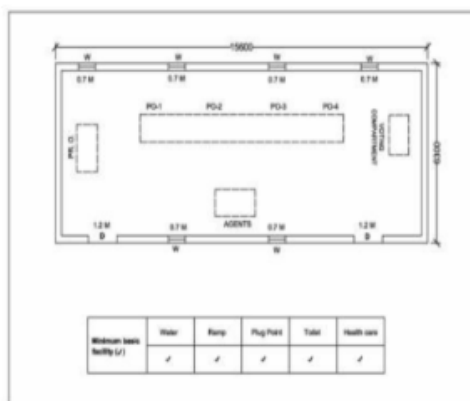

নির্বাচক নিবন্ধন আধিকারিকের স্বাক্ষর

Nazri Naksha

Google Map View

Polling Station Building Front View

Polling Station Front View

Cad View

Key MAP View

1	JTK3357118	নাম : আয়েসা খাতুন স্বামীর নাম: মোজাফফর বাড়ির নং : n0086 বয়স : 46 লিঙ্গ : মহিলা	ফটো উপলব্ধ	2	JTK4098760	নাম : হসনেআরা বেগম স্বামীর নাম: শাজাহান সেখ বাড়ির নং : n0086 বয়স : 43 লিঙ্গ : মহিলা	ফটো উপলব্ধ	3	JTK3357126	নাম : সালাউদ্দিন মল্লিক পিতার নাম: রফিক মল্লিক বাড়ির নং : n0086 বয়স : 47 লিঙ্গ : পুরুষ	ফটো উপলব্ধ
4	WB/18/104/258509	নাম : আলাউদ্দিন মল্লিক পিতার নাম: রফিক মল্লিক বাড়ির নং : n0086 বয়স : 50 লিঙ্গ : পুরুষ	ফটো উপলব্ধ	5	JTK3916525	নাম : শাকিলা বিবি স্বামীর নাম: মোতালেব সেখ বাড়ির নং : n0086 বয়স : 63 লিঙ্গ : মহিলা	ফটো উপলব্ধ	6	JTK2816346	নাম : রফিক সেখ পিতার নাম: জুম্মাতন সেখ বাড়ির নং : n0114 বয়স : 43 লিঙ্গ : পুরুষ	ফটো উপলব্ধ
7	JTK4098851	নাম : রহিদা বিবি স্বামীর নাম: রফিক সেখ বাড়ির নং : n0114 বয়স : 45 লিঙ্গ : মহিলা	ফটো উপলব্ধ	8	JTK3916483	নাম : তসলিমা বিবি স্বামীর নাম: সইফুদ্দিন বাড়ির নং : n0114 বয়স : 50 লিঙ্গ : মহিলা	ফটো উপলব্ধ	9	WB/16/121/552063	নাম : সইফুদ্দিন সরদার পিতার নাম: ছয়েদ সরদার বাড়ির নং : n0114 বয়স : 54 লিঙ্গ : পুরুষ	ফটো উপলব্ধ
10	JTK3357027	নাম : জুম্মাতনবিবি স্বামীর নাম: ইমানআলি বাড়ির নং : n0114 বয়স : 71 লিঙ্গ : মহিলা	ফটো উপলব্ধ	11	JTK4177499	নাম : মারুফা বিবি পিতার নাম: হাসেম আলি মোল্লা বাড়ির নং : n0112 বয়স : 37 লিঙ্গ : মহিলা	ফটো উপলব্ধ	12	TYK2142958	নাম : সরবানু বিবি স্বামীর নাম: হাসেম আলি মোল্লা বাড়ির নং : n0112 বয়স : 60 লিঙ্গ : মহিলা	ফটো উপলব্ধ
13	JTK4177622	নাম : রুকসানা আহমেদ পিতার নাম: বদরুদ্দিন আহমেদ বাড়ির নং : n0106 বয়স : 37 লিঙ্গ : মহিলা	ফটো উপলব্ধ	14	JTK3357043	নাম : জীবন নাহার বিবি স্বামীর নাম: ওসমান গনি বাড়ির নং : n0106 বয়স : 76 লিঙ্গ : মহিলা	ফটো উপলব্ধ	15	JTK3359338	নাম : মৌমিতা খাতুন পিতার নাম: এলাহি বক্স মোল্লা বাড়ির নং : 95 বয়স : 40 লিঙ্গ : মহিলা	ফটো উপলব্ধ
16	JTK3755394	নাম : সাহালম মল্লিক মায়ের নাম: জরিলা বিবি মল্লিক বাড়ির নং : n0009 বয়স : 38 লিঙ্গ : পুরুষ	ফটো উপলব্ধ	17	FJW1400944	নাম : জেসমিনা বেগম স্বামীর নাম: শেখর জ্যোতি রহমান বাড়ির নং : n0215 বয়স : 45 লিঙ্গ : মহিলা	ফটো উপলব্ধ	18	WB/18/104/258365	নাম : গনি মোল্লা পিতার নাম: মোবারক মোল্লা বাড়ির নং : n0191 বয়স : 56 লিঙ্গ : পুরুষ	ফটো উপলব্ধ
19	TYK1639731	নাম : রাকেশ মোল্লা পিতার নাম: ইউসুফ মোল্লা বাড়ির নং : n0186 বয়স : 31 লিঙ্গ : পুরুষ	ফটো উপলব্ধ	20	TYK1434190	নাম : মিন খাতুন পিতার নাম: আমির আলি সেখ বাড়ির নং : n0186 বয়স : 32 লিঙ্গ : মহিলা	ফটো উপলব্ধ	21	TYK1434042	নাম : মাসুদা বিবি স্বামীর নাম: জুম্মাত আলি মোল্লা বাড়ির নং : n0186 বয়স : 35 লিঙ্গ : মহিলা	ফটো উপলব্ধ
22	JTK3755386	নাম : মোস্তফা মোল্লা পিতার নাম: মোমরেজ মোল্লা বাড়ির নং : n0186 বয়স : 38 লিঙ্গ : পুরুষ	ফটো উপলব্ধ	23	JTK3755303	নাম : ইয়াসমিনা খাতুন পিতার নাম: ইউসুফ মোল্লা বাড়ির নং : n0186 বয়স : 39 লিঙ্গ : মহিলা	ফটো উপলব্ধ	24	JTK4098976	নাম : লতিব আলি মোল্লা পিতার নাম: ইউসুফ আলি মোল্লা বাড়ির নং : n0186 বয়স : 40 লিঙ্গ : পুরুষ	ফটো উপলব্ধ
25	JTK3755410	নাম : নুরজাহান খাতুন মায়ের নাম: হাসিনা বিবি বাড়ির নং : n0186 বয়স : 41 লিঙ্গ : মহিলা	ফটো উপলব্ধ	26	JTK2815116	নাম : সাবিনা বিবি স্বামীর নাম: সাহাজান মোল্লা বাড়ির নং : n0186 বয়স : 42 লিঙ্গ : মহিলা	ফটো উপলব্ধ	27	JTK3356995	নাম : জুম্মাতআলি মোল্লা পিতার নাম: নজরালি মোল্লা বাড়ির নং : n0186 বয়স : 43 লিঙ্গ : পুরুষ	ফটো উপলব্ধ
28	JTK3357001	নাম : নুরবানু বিবি পিতার নাম: আমির আলি সেখ বাড়ির নং : n0186 বয়স : 46 লিঙ্গ : মহিলা	ফটো উপলব্ধ	29	JTK2450419	নাম : আকবর আলি মোল্লা পিতার নাম: নজর আলি মোল্লা বাড়ির নং : n0186 বয়স : 51 লিঙ্গ : পুরুষ	ফটো উপলব্ধ	30	JTK3361383	নাম : শ্রীলতা চৌধুরী স্বামীর নাম: রসিদ চৌধুরী বাড়ির নং : n0186 বয়স : 46 লিঙ্গ : মহিলা	ফটো উপলব্ধ