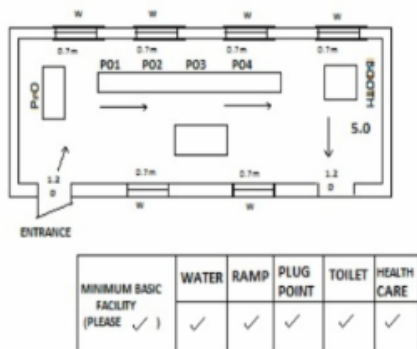

নির্বাচক নিবন্ধন আধিকারিকের স্বাক্ষর

Nazri Naksha

Google Map View

Polling Station Building Front View

Polling Station Front View

Cad View

Key MAP View

বিধানসভা নির্বাচনকেন্দ্রের নং, নাম : 141-মগরাহাট পূর্ব
ভাগ নং, নাম : 1-উত্তর মোল্লা পাড়া