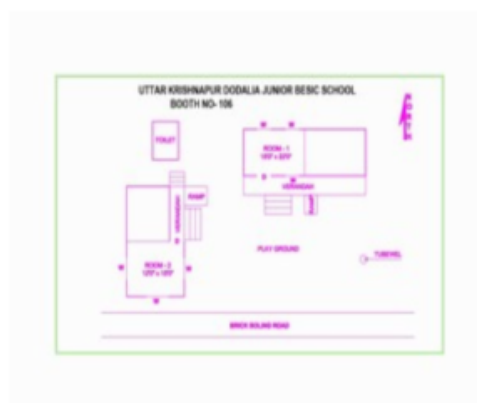

নির্বাচক নিবন্ধন আধিকারিকের স্বাক্ষর

Nazri Naksha

Google Map View

Polling Station Building Front View

Polling Station Front View

Cad View

Key MAP View

| | | | | | |
|---|--------------------------------|--|--------------------------------|--|--------------------------------|
| 1 নাম : তানজিলা খাতুন স্বামীর নাম: কাশেম আলী বাড়ির নং : n0058 বয়স : 42 লিঙ্গ : মহিলা | FJW2108322 ফটো উপলব্ধ | 2 নাম : তাজমিন বিবি স্বামীর নাম: সাগিররত্নিন সন্দিকি বাড়ির নং : n0150 বয়স : 49 লিঙ্গ : মহিলা | NYH1300268 ফটো উপলব্ধ | 3 নাম : মিনা বিবি স্বামীর নাম: আনোয়ার সেন বাড়ির নং : n0130 বয়স : 49 লিঙ্গ : মহিলা | FJW2531341 ফটো উপলব্ধ |
| 4 নাম : মমতাজ বিবি স্বামীর নাম: রাজিবর সোল্লা বাড়ির নং : n0145 বয়স : 39 লিঙ্গ : মহিলা | NYH1416015 ফটো উপলব্ধ | 5 নাম : হালিমা গাজী স্বামীর নাম: জাহির হোসেন গাজী বাড়ির নং : N00 বয়স : 34 লিঙ্গ : মহিলা | NYH1145820 ফটো উপলব্ধ | 6 নাম : সুরাইয়া খাতুন পিতার নাম: হাসমত আলি পুরকাইত বাড়ির নং : এন00 বয়স : 25 লিঙ্গ : মহিলা | WET2171452 ফটো উপলব্ধ |
| 7 নাম : নুরুননেসা খাতুন মায়ের নাম: আনসুরা খাতুন বাড়ির নং : এন000 বয়স : 27 লিঙ্গ : মহিলা | NYH1838671 ফটো উপলব্ধ | 8 নাম : মোসাৎ মিনু খাতুন পিতার নাম: মোঃ ইসলাম লস্কর বাড়ির নং : এন00 বয়স : 31 লিঙ্গ : মহিলা | NYH1431246 ফটো উপলব্ধ | 9 নাম : সাহিদ মোল্লা পিতার নাম: আবুল হাসেম মোল্লা বাড়ির নং : এন00 বয়স : 21 লিঙ্গ : পুরুষ | NYH2452894 ফটো উপলব্ধ |
| 10 নাম : অঞ্জলী প্রামানিক স্বামীর নাম: নারান প্রামানিক বাড়ির নং : এন0000 বয়স : 56 লিঙ্গ : মহিলা | NYH2505675 ফটো উপলব্ধ | 11 নাম : রুমা হাজরা স্বামীর নাম: বীরেন হাজরা বাড়ির নং : এন0000 বয়স : 41 লিঙ্গ : মহিলা | NYH2496479 ফটো উপলব্ধ | 12 নাম : সাইফুল মোল্লা পিতার নাম: কাসেম আলি মোল্লা বাড়ির নং : n0058 বয়স : 29 লিঙ্গ : পুরুষ | NYH1657154 ফটো উপলব্ধ |
| 13 নাম : আসনুর বিবি স্বামীর নাম: মোস্তফা সরদার বাড়ির নং : এন০০০০ বয়স : 23 লিঙ্গ : মহিলা | NYH2484186 ফটো উপলব্ধ | 14 নাম : বাপন সরদার পিতার নাম: নিমাই সরদার বাড়ির নং : এন0000 বয়স : 23 লিঙ্গ : পুরুষ | NYH2484178 ফটো উপলব্ধ | 15 নাম : রামিজ রাজা মোল্লা পিতার নাম: আব্দুর রফিক মোল্লা বাড়ির নং : N0065 বয়স : 24 লিঙ্গ : পুরুষ | NYH2143071 ফটো উপলব্ধ |
| 16 নাম : নায়িমা বিবি স্বামীর নাম: আব্দুর রফিক মোল্লা বাড়ির নং : n0135 বয়স : 42 লিঙ্গ : মহিলা | FJW2532190 ফটো উপলব্ধ | 17 নাম : লীলা অধিকারী স্বামীর নাম: সুকদেব অধিকারী বাড়ির নং : n0025 বয়স : 42 লিঙ্গ : মহিলা | FJW2107936 ফটো উপলব্ধ | 18 নাম : সুকদেব অধিকারী পিতার নাম: পালু অধিকারী বাড়ির নং : n0025 বয়স : 47 লিঙ্গ : পুরুষ | FJW2531374 ফটো উপলব্ধ |
| 19 নাম : বাসুদেব অধিকারী পিতার নাম: পালু অধিকারী বাড়ির নং : n0025 বয়স : 50 লিঙ্গ : পুরুষ | WB/16/121/333233 ফটো উপলব্ধ | 20 নাম : মাধবী অধিকারী স্বামীর নাম: বাসুদেব অধিকারী বাড়ির নং : n0025 বয়স : 46 লিঙ্গ : মহিলা | FJW2107910 ফটো উপলব্ধ | 21 নাম : রেহেনা বিবি স্বামীর নাম: সাহালাম আকন বাড়ির নং : n0113 বয়স : 44 লিঙ্গ : মহিলা | FJW2107951 ফটো উপলব্ধ |
| 22 নাম : মিহিরন বিবি স্বামীর নাম: আলমগীর আকন বাড়ির নং : n0113 বয়স : 49 লিঙ্গ : মহিলা | FJW2107944 ফটো উপলব্ধ | 23 নাম : ফরিদা আকন স্বামীর নাম: জাহাঙ্গীর আকন বাড়ির নং : n0113 বয়স : 51 লিঙ্গ : মহিলা | WB/16/121/333246 ফটো উপলব্ধ | 24 নাম : জাহাঙ্গীর আকন পিতার নাম: সুরোহক আকন বাড়ির নং : n0113 বয়স : 53 লিঙ্গ : পুরুষ | WB/16/121/333156 ফটো উপলব্ধ |
| 25 নাম : সাবির হোসেন সরদার পিতার নাম: সাজাহান সরদার বাড়ির নং : n0108 বয়স : 28 লিঙ্গ : পুরুষ | NYH1734201 ফটো উপলব্ধ | 26 নাম : মীরকাশিম আখন মায়ের নাম: মিহিরন বিবি বাড়ির নং : এন00002 বয়স : 28 লিঙ্গ : পুরুষ | NYH1981695 ফটো উপলব্ধ | 27 নাম : বরকা তুল্লা আখন মায়ের নাম: মিহিরন বিবি বাড়ির নং : এন00004 বয়স : 27 লিঙ্গ : পুরুষ | NYH1981711 ফটো উপলব্ধ |
| 28 নাম : শেফালী হাজরা স্বামীর নাম: বাস্তু হাজরা বাড়ির নং : এন0108 বয়স : 40 লিঙ্গ : মহিলা | NYH2352474 ফটো উপলব্ধ | 29 নাম : সালেহা খাতুন পিতার নাম: আহাদালী গাজী বাড়ির নং : এন0108 বয়স : 31 লিঙ্গ : মহিলা | NYH1688258 ফটো উপলব্ধ | 30 নাম : মোহন হাজরা পিতার নাম: রবি হাজরা বাড়ির নং : এন0108 বয়স : 66 লিঙ্গ : পুরুষ | WB/16/121/333133 ফটো উপলব্ধ |