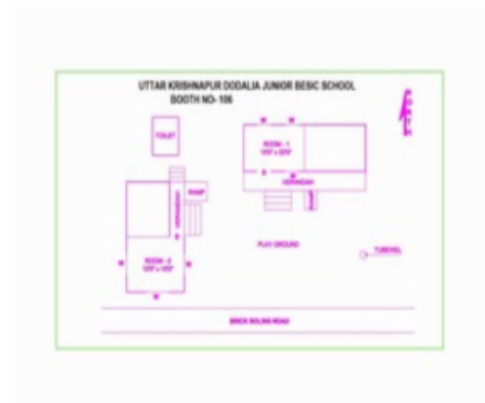

নির্বাচক নিবন্ধন আধিকারিকের স্বাক্ষর

Nazri Naksha

Google Map View

Polling Station Building Front View

Polling Station Front View

Cad View

Key MAP View

| | | | | | |
|---|--------------------------------|--|--------------------------------|--|--------------------------------|
| 1 নাম : তানজিলা খাতুন স্বামীর নাম: কাশেম আলী বাড়ির নং : n0058 বয়স : 42 লিঙ্গ : মহিলা | FJW2108322 ফটো উপলব্ধ | 2 নাম : তাজমিন বিবি স্বামীর নাম: সাগিররত্নিন সন্দিকি বাড়ির নং : n0150 বয়স : 49 লিঙ্গ : মহিলা | NYH1300268 ফটো উপলব্ধ | 3 নাম : মিনা বিবি স্বামীর নাম: আনোয়ার সেন বাড়ির নং : n0130 বয়স : 49 লিঙ্গ : মহিলা | FJW2531341 ফটো উপলব্ধ |
| 4 নাম : মমতাজ বিবি স্বামীর নাম: রাজিবর সোল্লা বাড়ির নং : n0145 বয়স : 39 লিঙ্গ : মহিলা | NYH1416015 ফটো উপলব্ধ | 5 নাম : হালিমা গাজী স্বামীর নাম: জাহির হোসেন গাজী বাড়ির নং : N00 বয়স : 34 লিঙ্গ : মহিলা | NYH1145820 ফটো উপলব্ধ | 6 নাম : সুরাইয়া খাতুন পিতার নাম: হাসমত আলি পুরকাইত বাড়ির নং : এন00 বয়স : 25 লিঙ্গ : মহিলা | WET2171452 ফটো উপলব্ধ |
| 7 নাম : নুরুননেসা খাতুন মায়ের নাম: আনসুরা খাতুন বাড়ির নং : এন000 বয়স : 27 লিঙ্গ : মহিলা | NYH1838671 ফটো উপলব্ধ | 8 নাম : মোসাৎ মিনু খাতুন পিতার নাম: মোঃ ইসলাম লস্কর বাড়ির নং : এন00 বয়স : 31 লিঙ্গ : মহিলা | NYH1431246 ফটো উপলব্ধ | 9 নাম : সাহিদ মোল্লা পিতার নাম: আবুল হাসেম মোল্লা বাড়ির নং : এন00 বয়স : 21 লিঙ্গ : পুরুষ | NYH2452894 ফটো উপলব্ধ |
| 10 নাম : অঞ্জলী প্রামানিক স্বামীর নাম: নারান প্রামানিক বাড়ির নং : এন0000 বয়স : 56 লিঙ্গ : মহিলা | NYH2505675 ফটো উপলব্ধ | 11 নাম : রুমা হাজরা স্বামীর নাম: বীরেন হাজরা বাড়ির নং : এন0000 বয়স : 41 লিঙ্গ : মহিলা | NYH2496479 ফটো উপলব্ধ | 12 নাম : সাইফুল মোল্লা পিতার নাম: কাসেম আলি মোল্লা বাড়ির নং : n0058 বয়স : 29 লিঙ্গ : পুরুষ | NYH1657154 ফটো উপলব্ধ |
| 13 নাম : আসনুর বিবি স্বামীর নাম: মোস্তফা সরদার বাড়ির নং : এন০০০০ বয়স : 23 লিঙ্গ : মহিলা | NYH2484186 ফটো উপলব্ধ | 14 নাম : বাপন সরদার পিতার নাম: নিমাই সরদার বাড়ির নং : এন0000 বয়স : 23 লিঙ্গ : পুরুষ | NYH2484178 ফটো উপলব্ধ | 15 নাম : রামিজ রাজা মোল্লা পিতার নাম: আব্দুর রফিক মোল্লা বাড়ির নং : N0065 বয়স : 24 লিঙ্গ : পুরুষ | NYH2143071 ফটো উপলব্ধ |
| 16 নাম : নায়িমা বিবি স্বামীর নাম: আব্দুর রফিক মোল্লা বাড়ির নং : n0135 বয়স : 42 লিঙ্গ : মহিলা | FJW2532190 ফটো উপলব্ধ | 17 নাম : লীলা অধিকারী স্বামীর নাম: সুকদেব অধিকারী বাড়ির নং : n0025 বয়স : 42 লিঙ্গ : মহিলা | FJW2107936 ফটো উপলব্ধ | 18 নাম : সুকদেব অধিকারী পিতার নাম: পালু অধিকারী বাড়ির নং : n0025 বয়স : 47 লিঙ্গ : পুরুষ | FJW2531374 ফটো উপলব্ধ |
| 19 নাম : বাসুদেব অধিকারী পিতার নাম: পালু অধিকারী বাড়ির নং : n0025 বয়স : 50 লিঙ্গ : পুরুষ | WB/16/121/333233 ফটো উপলব্ধ | 20 নাম : মাধবী অধিকারী স্বামীর নাম: বাসুদেব অধিকারী বাড়ির নং : n0025 বয়স : 46 লিঙ্গ : মহিলা | FJW2107910 ফটো উপলব্ধ | 21 নাম : রেহেনা বিবি স্বামীর নাম: সাহালাম আকন বাড়ির নং : n0113 বয়স : 44 লিঙ্গ : মহিলা | FJW2107951 ফটো উপলব্ধ |
| 22 নাম : মিহিরন বিবি স্বামীর নাম: আলমগীর আকন বাড়ির নং : n0113 বয়স : 49 লিঙ্গ : মহিলা | FJW2107944 ফটো উপলব্ধ | 23 নাম : ফরিদা আকন স্বামীর নাম: জাহাঙ্গীর আকন বাড়ির নং : n0113 বয়স : 51 লিঙ্গ : মহিলা | WB/16/121/333246 ফটো উপলব্ধ | 24 নাম : জাহাঙ্গীর আকন পিতার নাম: সুরোহক আকন বাড়ির নং : n0113 বয়স : 53 লিঙ্গ : পুরুষ | WB/16/121/333156 ফটো উপলব্ধ |
| 25 নাম : সাবির হোসেন সরদার পিতার নাম: সাজাহান সরদার বাড়ির নং : n0108 বয়স : 28 লিঙ্গ : পুরুষ | NYH1734201 ফটো উপলব্ধ | 26 নাম : মীরকাশিম আখন মায়ের নাম: মিহিরন বিবি বাড়ির নং : এন00002 বয়স : 28 লিঙ্গ : পুরুষ | NYH1981695 ফটো উপলব্ধ | 27 নাম : বরকা তুল্লা আখন মায়ের নাম: মিহিরন বিবি বাড়ির নং : এন00004 বয়স : 27 লিঙ্গ : পুরুষ | NYH1981711 ফটো উপলব্ধ |
| 28 নাম : শেফালী হাজরা স্বামীর নাম: বাস্তু হাজরা বাড়ির নং : এন0108 বয়স : 40 লিঙ্গ : মহিলা | NYH2352474 ফটো উপলব্ধ | 29 নাম : সালেহা খাতুন পিতার নাম: আহাদালী গাজী বাড়ির নং : এন0108 বয়স : 31 লিঙ্গ : মহিলা | NYH1688258 ফটো উপলব্ধ | 30 নাম : মোহন হাজরা পিতার নাম: রবি হাজরা বাড়ির নং : এন0108 বয়স : 66 লিঙ্গ : পুরুষ | WB/16/121/333133 ফটো উপলব্ধ |