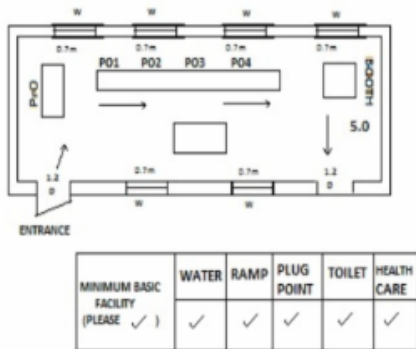

নির্বাচক নিবন্ধন আধিকারিকের স্বাক্ষর

Nazri Naksha

Google Map View

Polling Station Building Front View

Polling Station Front View

Cad View

Key MAP View

বিধানসভা নির্বাচনক্ষেত্রের নং, নাম : 141-মগরাহাট পূর্ব
ভাগ নং, নাম : 1-হালদার পাড়া এবং মণ্ডল (পাড়ুই) পাড়া