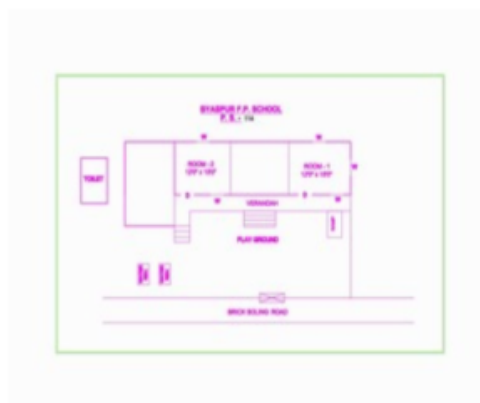

নির্বাচক নিবন্ধন আধিকারিকের স্বাক্ষর

Nazri Naksha

Google Map View

Polling Station Building Front View

Polling Station Front View

Cad View

Key MAP View

বিধানসভা নির্বাচনকেন্দ্রের নং, নাম : 141-মগরাহাট পূর্ব
ভাগ নং, নাম : 1-মোল্লা,খানসামা,সর্দার ও হালদার পাড়া