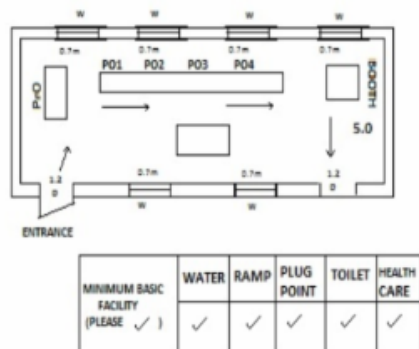

নির্বাচক নিবন্ধন আধিকারিকের স্বাক্ষর

Nazri Naksha

Google Map View

Polling Station Building Front View

Polling Station Front View

Cad View

Key MAP View

1 নাম : রোজিনা বিবি স্বামীর নাম: সাহারুল গাজী বাড়ির নং : - বয়স : 30 লিঙ্গ : মহিলা	NYH1759042 ফটো উপলব্ধ	2 নাম : অর্চনা অধিকারী স্বামীর নাম: বাপন অধিকারী বাড়ির নং : n0147 বয়স : 31 লিঙ্গ : মহিলা	NYH1930213 ফটো উপলব্ধ	3 নাম : ধ্রুব রঞ্জন অধিকারী পিতার নাম: কার্তিক অধিকারী বাড়ির নং : N0029 বয়স : 54 লিঙ্গ : পুরুষ	WB/16/121/378720 ফটো উপলব্ধ
4 নাম : বাপন অধিকারী পিতার নাম: প্রসাদ অধিকারী বাড়ির নং : n0029 বয়স : 36 লিঙ্গ : পুরুষ	FJW2999258 ফটো উপলব্ধ	5 নাম : লতিকা অধিকারী স্বামীর নাম: প্রসাদ অধিকারী বাড়ির নং : n0029 বয়স : 66 লিঙ্গ : মহিলা	WB/16/121/378841 ফটো উপলব্ধ	6 নাম : সাহারুল গাজী পিতার নাম: আযুব আলি গাজী বাড়ির নং : - বয়স : 34 লিঙ্গ : পুরুষ	NYH1577295 ফটো উপলব্ধ
7 নাম : পরেশ তালুকদার পিতার নাম: হরমোহন তালুকদার বাড়ির নং : n0119 বয়স : 60 লিঙ্গ : পুরুষ	NYH1550607 ফটো উপলব্ধ	8 নাম : লতিকা তালুকদার স্বামীর নাম: পরেশ তালুকদার বাড়ির নং : n0118 বয়স : 58 লিঙ্গ : মহিলা	NYH1550615 ফটো উপলব্ধ	9 নাম : অঞ্জলী দাস মায়ের নাম: বৃহস্পতি সরদার বাড়ির নং : - বয়স : 35 লিঙ্গ : মহিলা	NYH2288637 ফটো উপলব্ধ
10 নাম : প্রভু দাস পিতার নাম: বেচু দাশ বাড়ির নং : এন004 বয়স : 51 লিঙ্গ : পুরুষ	NYH2018919 ফটো উপলব্ধ	11 নাম : মিলন নস্কর পিতার নাম: পূর্ণ নস্কর বাড়ির নং : এন004 বয়স : 56 লিঙ্গ : পুরুষ	WB/16/121/378276 ফটো উপলব্ধ	12 নাম : প্রিয়ঙ্কা পুরকাইত স্বামীর নাম: কৃষ্ণ পুরকাইত বাড়ির নং : N0062 বয়স : 26 লিঙ্গ : মহিলা	NYH2151728 ফটো উপলব্ধ
13 নাম : মনিতোষ নস্কর পিতার নাম: বিষ্ণু পদ নস্কর বাড়ির নং : n0044 বয়স : 42 লিঙ্গ : পুরুষ	FJW2562197 ফটো উপলব্ধ	14 নাম : নুপু নস্কর পিতার নাম: গৌতম নস্কর বাড়ির নং : n0142 বয়স : 27 লিঙ্গ : মহিলা	NYH1930163 ফটো উপলব্ধ	15 নাম : শুভ নস্কর পিতার নাম: সুনীল নস্কর বাড়ির নং : এন0061 বয়স : 30 লিঙ্গ : পুরুষ	NYH1550136 ফটো উপলব্ধ
16 নাম : রাহুল দেব নস্কর পিতার নাম: মিলন নস্কর বাড়ির নং : এন0014 বয়স : 29 লিঙ্গ : পুরুষ	NYH1738400 ফটো উপলব্ধ	17 নাম : সৌরভ নস্কর পিতার নাম: শচীন নস্কর বাড়ির নং : এন0004 বয়স : 25 লিঙ্গ : পুরুষ	NYH2018851 ফটো উপলব্ধ	18 নাম : পর্নিকা নস্কর পিতার নাম: অমল নস্কর বাড়ির নং : n0146 বয়স : 27 লিঙ্গ : মহিলা	NYH1930205 ফটো উপলব্ধ
19 নাম : বলরাম নস্কর পিতার নাম: লক্ষন নস্কর বাড়ির নং : n0150 বয়স : 45 লিঙ্গ : পুরুষ	NYH1930247 ফটো উপলব্ধ	20 নাম : আল্পনা নস্কর স্বামীর নাম: কার্তিক নস্কর বাড়ির নং : n0049 বয়স : 39 লিঙ্গ : মহিলা	FJW2750891 ফটো উপলব্ধ	21 নাম : প্রতাপ চন্দ্র নস্কর পিতার নাম: শক্তিপদ নস্কর বাড়ির নং : n0037 বয়স : 57 লিঙ্গ : পুরুষ	WB/16/121/378643 ফটো উপলব্ধ
22 নাম : মুনাল নস্কর পিতার নাম: পাঁচুগোপাল নস্কর বাড়ির নং : n0047 বয়স : 44 লিঙ্গ : পুরুষ	FJW1370907 ফটো উপলব্ধ	23 নাম : সরজু নস্কর স্বামীর নাম: অরবিন্দ নস্কর বাড়ির নং : n0024 বয়স : 71 লিঙ্গ : মহিলা	WB/16/121/378149 ফটো উপলব্ধ	24 নাম : কৃষ্ণ পুরকাইত পিতার নাম: সুশীল পুরকাইত বাড়ির নং : n0056 বয়স : 31 লিঙ্গ : পুরুষ	NYH1550243 ফটো উপলব্ধ
25 নাম : সৈকত নস্কর পিতার নাম: প্রতাপ নস্কর বাড়ির নং : n0037 বয়স : 33 লিঙ্গ : পুরুষ	NYH1301894 ফটো উপলব্ধ	26 নাম : কার্তিক নস্কর পিতার নাম: সতীশ নস্কর বাড়ির নং : n0049 বয়স : 41 লিঙ্গ : পুরুষ	FJW2750909 ফটো উপলব্ধ	27 নাম : তাপস নস্কর পিতার নাম: বিষ্ণুপদ নস্কর বাড়ির নং : n0044 বয়স : 52 লিঙ্গ : পুরুষ	WB/16/121/378196 ফটো উপলব্ধ
28 নাম : সনৎ নস্কর পিতার নাম: মিহির কুমার নস্কর বাড়ির নং : n0047 বয়স : 56 লিঙ্গ : পুরুষ	NYH2334118 ফটো উপলব্ধ	29 নাম : সুজাতা নস্কর স্বামীর নাম: মিলন নস্কর বাড়ির নং : - বয়স : 53 লিঙ্গ : মহিলা	FJW2562155 ফটো উপলব্ধ	30 নাম : বিদ্যা রানী নস্কর স্বামীর নাম: কার্তিক চন্দ্র নস্কর বাড়ির নং : n0059 বয়স : 71 লিঙ্গ : মহিলা	FJW2851087 ফটো উপলব্ধ