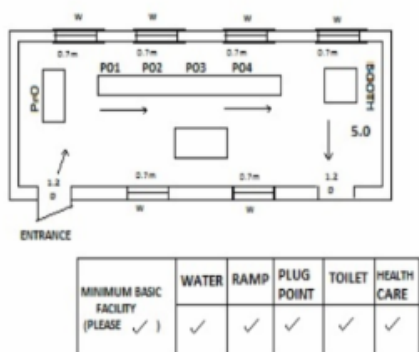

নির্বাচক নিবন্ধন আধিকারিকের স্বাক্ষর

Nazri Naksha

Google Map View

Polling Station Building Front View

Polling Station Front View

Cad View

Key MAP View

1 নাম : মুকিয়া সরকার স্বামীর নাম: রেজ্জাক সরকার বাড়ির নং : n0030 বয়স : 61 লিঙ্গ : মহিলা	NYH2072817	ফটো উপলব্ধ	2 নাম : সন্মাসী বাগ পিতার নাম: গগন বাগ বাড়ির নং : n0030 বয়স : 61 লিঙ্গ : পুরুষ	WB/16/121/381358	ফটো উপলব্ধ	3 নাম : বিজয় বাগ পিতার নাম: ললিত বাগ বাড়ির নং : n0030 বয়স : 32 লিঙ্গ : পুরুষ	NYH1423995	ফটো উপলব্ধ
4 নাম : অজয় বাগ পিতার নাম: ললিত বাগ বাড়ির নং : n0030 বয়স : 33 লিঙ্গ : পুরুষ	NYH1553361	ফটো উপলব্ধ	5 নাম : দেবলা বাগ স্বামীর নাম: ললিত বাগ বাড়ির নং : n0030 বয়স : 61 লিঙ্গ : মহিলা	WB/16/121/381343	ফটো উপলব্ধ	6 নাম : মাহুজা বিবি সরকার স্বামীর নাম: রিয়াজুল সরকার বাড়ির নং : n0030 বয়স : 34 লিঙ্গ : মহিলা	NYH1304120	ফটো উপলব্ধ
7 নাম : রিয়াজুল সরকার পিতার নাম: জালাল সরকার বাড়ির নং : n0030 বয়স : 50 লিঙ্গ : পুরুষ	WB/16/121/381453	ফটো উপলব্ধ	8 নাম : রাজ্জাক সরকার পিতার নাম: জালাল সরকার বাড়ির নং : n0030 বয়স : 66 লিঙ্গ : পুরুষ	WB/16/121/381133	ফটো উপলব্ধ	9 নাম : নাজিম মোল্লা পিতার নাম: নুরইসলাম মোল্লা বাড়ির নং : n0030 বয়স : 33 লিঙ্গ : পুরুষ	NYH1304096	ফটো উপলব্ধ
10 নাম : রাজিয়া খাতুন পিতার নাম: আব্দুল রেজ্জাক সরকার বাড়ির নং : n0030 বয়স : 34 লিঙ্গ : মহিলা	NYH1304229	ফটো উপলব্ধ	11 নাম : মহসিন সরদার পিতার নাম: রহিমবক্স সরদার বাড়ির নং : n0067 বয়স : 48 লিঙ্গ : পুরুষ	WB/16/121/381013	ফটো উপলব্ধ	12 নাম : ময়মুর হোসেন সরদার পিতার নাম: রহিম বক্স সরদার বাড়ির নং : n0067 বয়স : 42 লিঙ্গ : পুরুষ	FJW2851756	ফটো উপলব্ধ
13 নাম : রুবাইয়া বিবি স্বামীর নাম: ময়মুর হোসেন সরদার বাড়ির নং : n0067 বয়স : 30 লিঙ্গ : মহিলা	NYH1553023	ফটো উপলব্ধ	14 নাম : সাহারা বিবি স্বামীর নাম: মহসিন সর্দার বাড়ির নং : n0067 বয়স : 32 লিঙ্গ : মহিলা	NYH1304187	ফটো উপলব্ধ	15 নাম : মনিরুল সরদার পিতার নাম: রবিউল সরদার বাড়ির নং : n0106 বয়স : 36 লিঙ্গ : পুরুষ	NYH1424332	ফটো উপলব্ধ
16 নাম : আমিরুল সরদার পিতার নাম: রবিউল সরদার বাড়ির নং : n0106 বয়স : 35 লিঙ্গ : পুরুষ	NYH1424324	ফটো উপলব্ধ	17 নাম : রেহেনা খাতুন পিতার নাম: রবিউল সরদার বাড়ির নং : n0106 বয়স : 33 লিঙ্গ : মহিলা	NYH1424811	ফটো উপলব্ধ	18 নাম : আনারুল সরদার পিতার নাম: মোক্তার সরদার বাড়ির নং : n0106 বয়স : 59 লিঙ্গ : পুরুষ	WB/16/121/381240	ফটো উপলব্ধ
19 নাম : হাফিজুল সরদার পিতার নাম: মোক্তার সরদার বাড়ির নং : n0106 বয়স : 46 লিঙ্গ : পুরুষ	FJW2563807	ফটো উপলব্ধ	20 নাম : জাহাঙ্গীর সরদার পিতার নাম: রহিমবক্স সরদার বাড়ির নং : n0067 বয়স : 50 লিঙ্গ : পুরুষ	FJW1402908	ফটো উপলব্ধ	21 নাম : আরাতন খাতুন স্বামীর নাম: মোঃ আলাউদ্দিন সরদার বাড়ির নং : n0118 বয়স : 40 লিঙ্গ : মহিলা	NYH1114677	ফটো উপলব্ধ
22 নাম : নুরইসলাম মোল্লা পিতার নাম: আশরাফ মোল্লা বাড়ির নং : n0030 বয়স : 71 লিঙ্গ : পুরুষ	NYH2125367	ফটো উপলব্ধ	23 নাম : হসিবুল মোলা পিতার নাম: নুর ইসলাম সরকার বাড়ির নং : n0030 বয়স : 33 লিঙ্গ : পুরুষ	NYH1424613	ফটো উপলব্ধ	24 নাম : ইয়াসমিনা বিবি স্বামীর নাম: হাফিজুল সরদার বাড়ির নং : n0106 বয়স : 31 লিঙ্গ : মহিলা	NYH1659945	ফটো উপলব্ধ
25 নাম : আনারুল সর্দার পিতার নাম: রবিউল সর্দার বাড়ির নং : n0106 বয়স : 39 লিঙ্গ : পুরুষ	FJW2999589	ফটো উপলব্ধ	26 নাম : সাবিনা বিবি স্বামীর নাম: জাহাঙ্গীর সর্দার বাড়ির নং : n0067 বয়স : 38 লিঙ্গ : মহিলা	FJW2564375	ফটো উপলব্ধ	27 নাম : মারুফা বিবি স্বামীর নাম: নজিম মোল্লা বাড়ির নং : এন0030 বয়স : 26 লিঙ্গ : মহিলা	NYH2296853	ফটো উপলব্ধ
28 নাম : মোঃ আলাউদ্দিন সরদার পিতার নাম: সাজদেল হক সরদার বাড়ির নং : n0090 বয়স : 50 লিঙ্গ : পুরুষ	NYH2072197	ফটো উপলব্ধ	29 নাম : রেজিনা খাতুন স্বামীর নাম: আবুল হাসান সর্দার বাড়ির নং : n0145 বয়স : 38 লিঙ্গ : মহিলা	FJW2736015	ফটো উপলব্ধ	30 নাম : রাসিনা খাতুন স্বামীর নাম: মনজুর রহমান সরদার বাড়ির নং : n0090 বয়স : 35 লিঙ্গ : মহিলা	NYH1207091	ফটো উপলব্ধ