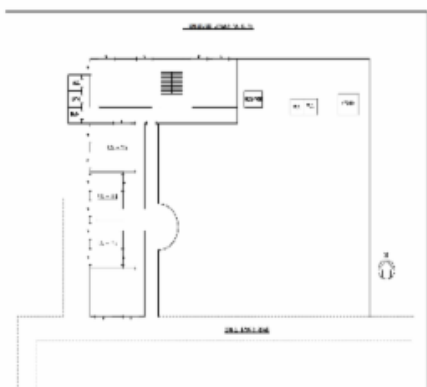

নির্বাচক নিবন্ধন আধিকারিকের স্বাক্ষর

Nazri Naksha

Google Map View

Polling Station Building Front View

Polling Station Front View

Cad View

Key MAP View

1 নাম : মুকিয়া সরকার স্বামীর নাম: রেজ্জাক সরকার বাড়ির নং : n0030 বয়স : 61 লিঙ্গ : মহিলা	NYH2072817	ফটো উপলব্ধ	2 নাম : সন্মাসী বাগ পিতার নাম: গগন বাগ বাড়ির নং : n0030 বয়স : 61 লিঙ্গ : পুরুষ	WB/16/121/381358	ফটো উপলব্ধ	3 নাম : বিজয় বাগ পিতার নাম: ললিত বাগ বাড়ির নং : n0030 বয়স : 32 লিঙ্গ : পুরুষ	NYH1423995	ফটো উপলব্ধ
4 নাম : অজয় বাগ পিতার নাম: ললিত বাগ বাড়ির নং : n0030 বয়স : 33 লিঙ্গ : পুরুষ	NYH1553361	ফটো উপলব্ধ	5 নাম : দেবলা বাগ স্বামীর নাম: ললিত বাগ বাড়ির নং : n0030 বয়স : 61 লিঙ্গ : মহিলা	WB/16/121/381343	ফটো উপলব্ধ	6 নাম : মাহুজা বিবি সরকার স্বামীর নাম: রিয়াজুল সরকার বাড়ির নং : n0030 বয়স : 34 লিঙ্গ : মহিলা	NYH1304120	ফটো উপলব্ধ
7 নাম : রিয়াজুল সরকার পিতার নাম: জালাল সরকার বাড়ির নং : n0030 বয়স : 50 লিঙ্গ : পুরুষ	WB/16/121/381453	ফটো উপলব্ধ	8 নাম : রাজ্জাক সরকার পিতার নাম: জালাল সরকার বাড়ির নং : n0030 বয়স : 66 লিঙ্গ : পুরুষ	WB/16/121/381133	ফটো উপলব্ধ	9 নাম : নাজিম মোল্লা পিতার নাম: নুরইসলাম মোল্লা বাড়ির নং : n0030 বয়স : 33 লিঙ্গ : পুরুষ	NYH1304096	ফটো উপলব্ধ
10 নাম : রাজিয়া খাতুন পিতার নাম: আব্দুল রেজ্জাক সরকার বাড়ির নং : n0030 বয়স : 34 লিঙ্গ : মহিলা	NYH1304229	ফটো উপলব্ধ	11 নাম : মহসিন সরদার পিতার নাম: রহিমবক্স সরদার বাড়ির নং : n0067 বয়স : 48 লিঙ্গ : পুরুষ	WB/16/121/381013	ফটো উপলব্ধ	12 নাম : ময়মুর হোসেন সরদার পিতার নাম: রহিম বক্স সরদার বাড়ির নং : n0067 বয়স : 42 লিঙ্গ : পুরুষ	FJW2851756	ফটো উপলব্ধ
13 নাম : রুবাইয়া বিবি স্বামীর নাম: ময়মুর হোসেন সরদার বাড়ির নং : n0067 বয়স : 30 লিঙ্গ : মহিলা	NYH1553023	ফটো উপলব্ধ	14 নাম : সাহারা বিবি স্বামীর নাম: মহসিন সর্দার বাড়ির নং : n0067 বয়স : 32 লিঙ্গ : মহিলা	NYH1304187	ফটো উপলব্ধ	15 নাম : মনিরুল সরদার পিতার নাম: রবিউল সরদার বাড়ির নং : n0106 বয়স : 36 লিঙ্গ : পুরুষ	NYH1424332	ফটো উপলব্ধ
16 নাম : আমিরুল সরদার পিতার নাম: রবিউল সরদার বাড়ির নং : n0106 বয়স : 35 লিঙ্গ : পুরুষ	NYH1424324	ফটো উপলব্ধ	17 নাম : রেহেনা খাতুন পিতার নাম: রবিউল সরদার বাড়ির নং : n0106 বয়স : 33 লিঙ্গ : মহিলা	NYH1424811	ফটো উপলব্ধ	18 নাম : আনারুল সরদার পিতার নাম: মোক্তার সরদার বাড়ির নং : n0106 বয়স : 59 লিঙ্গ : পুরুষ	WB/16/121/381240	ফটো উপলব্ধ
19 নাম : হাফিজুল সরদার পিতার নাম: মোক্তার সরদার বাড়ির নং : n0106 বয়স : 46 লিঙ্গ : পুরুষ	FJW2563807	ফটো উপলব্ধ	20 নাম : জাহাঙ্গীর সরদার পিতার নাম: রহিমবক্স সরদার বাড়ির নং : n0067 বয়স : 50 লিঙ্গ : পুরুষ	FJW1402908	ফটো উপলব্ধ	21 নাম : আরাতন খাতুন স্বামীর নাম: মোঃ আলাউদ্দিন সরদার বাড়ির নং : n0118 বয়স : 40 লিঙ্গ : মহিলা	NYH1114677	ফটো উপলব্ধ
22 নাম : নুরইসলাম মোল্লা পিতার নাম: আশরাফ মোল্লা বাড়ির নং : n0030 বয়স : 71 লিঙ্গ : পুরুষ	NYH2125367	ফটো উপলব্ধ	23 নাম : হসিবুল মোলা পিতার নাম: নুর ইসলাম সরকার বাড়ির নং : n0030 বয়স : 33 লিঙ্গ : পুরুষ	NYH1424613	ফটো উপলব্ধ	24 নাম : ইয়াসমিনা বিবি স্বামীর নাম: হাফিজুল সরদার বাড়ির নং : n0106 বয়স : 31 লিঙ্গ : মহিলা	NYH1659945	ফটো উপলব্ধ
25 নাম : আনারুল সর্দার পিতার নাম: রবিউল সর্দার বাড়ির নং : n0106 বয়স : 39 লিঙ্গ : পুরুষ	FJW2999589	ফটো উপলব্ধ	26 নাম : সাবিনা বিবি স্বামীর নাম: জাহাঙ্গীর সর্দার বাড়ির নং : n0067 বয়স : 38 লিঙ্গ : মহিলা	FJW2564375	ফটো উপলব্ধ	27 নাম : মারুফা বিবি স্বামীর নাম: নজিম মোল্লা বাড়ির নং : এন0030 বয়স : 26 লিঙ্গ : মহিলা	NYH2296853	ফটো উপলব্ধ
28 নাম : মোঃ আলাউদ্দিন সরদার পিতার নাম: সাজদেল হক সরদার বাড়ির নং : n0090 বয়স : 50 লিঙ্গ : পুরুষ	NYH2072197	ফটো উপলব্ধ	29 নাম : রেজিনা খাতুন স্বামীর নাম: আবুল হাসান সর্দার বাড়ির নং : n0145 বয়স : 38 লিঙ্গ : মহিলা	FJW2736015	ফটো উপলব্ধ	30 নাম : রাসিনা খাতুন স্বামীর নাম: মনজুর রহমান সরদার বাড়ির নং : n0090 বয়স : 35 লিঙ্গ : মহিলা	NYH1207091	ফটো উপলব্ধ