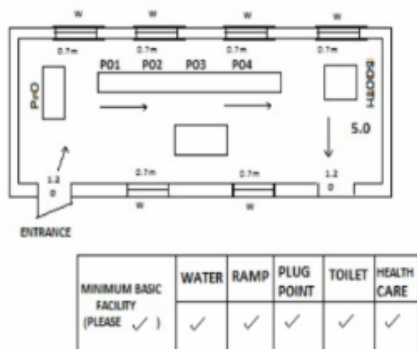

নির্বাচক নিবন্ধন আধিকারিকের স্বাক্ষর

Nazri Naksha

Google Map View

Polling Station Building Front View

Polling Station Front View

Cad View

Key MAP View

বিধানসভা নির্বাচনকেন্দ্রের নং, নাম : 141-মগরাহাট পূর্ব  
ভাগ নং, নাম : 1-বেরুমান পাড়া