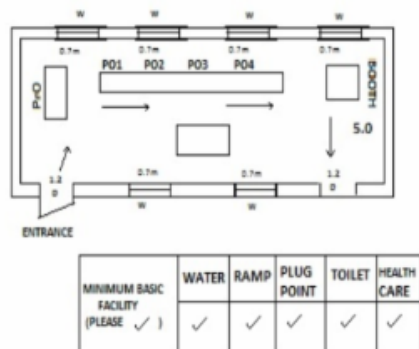

নির্বাচক নিবন্ধন আধিকারিকের স্বাক্ষর

Nazri Naksha

Google Map View

Polling Station Building Front View

Polling Station Front View

Cad View

Key MAP View

1 নাম : সঞ্জীব অধিকারী পিতার নাম: তপন অধিকারী বাড়ির নং : ইন0182 বয়স : 26 লিঙ্গ : পুরুষ	NYH1958594 ফটো উপলব্ধ	2 নাম : অনামিকা কুমার স্বামীর নাম: তপন কুমার বাড়ির নং : এন০০০১ বয়স : 24 লিঙ্গ : মহিলা	NYH2420495 ফটো উপলব্ধ	3 নাম : রাজা কুমার পিতার নাম: বাদল কুমার বাড়ির নং : এন0001 বয়স : 26 লিঙ্গ : পুরুষ	NYH1994094 ফটো উপলব্ধ
4 নাম : তপন কুমার পিতার নাম: মেঘনাথ কুমার বাড়ির নং : এন0001 বয়স : 26 লিঙ্গ : পুরুষ	NYH1982594 ফটো উপলব্ধ	5 নাম : সন্তু নস্কর পিতার নাম: মনোরঞ্জন নস্কর বাড়ির নং : n0140 বয়স : 26 লিঙ্গ : পুরুষ	NYH1898998 ফটো উপলব্ধ	6 নাম : বিল্টু নস্কর পিতার নাম: সন্ন্যাসী নস্কর বাড়ির নং : n0140 বয়স : 28 লিঙ্গ : পুরুষ	NYH1898972 ফটো উপলব্ধ
7 নাম : সীতা খেটে স্বামীর নাম: মন্টু খেটে বাড়ির নং : n0140 বয়স : 45 লিঙ্গ : মহিলা	NYH1836212 ফটো উপলব্ধ	8 নাম : সুরজিৎ চক্রবর্তী পিতার নাম: বিশনাথ চক্রবর্তী বাড়ির নং : এন0206 বয়স : 26 লিঙ্গ : পুরুষ	NYH1982685 ফটো উপলব্ধ	9 নাম : মিশর চ্যাট্টাজী পিতার নাম: সনত চ্যাট্টাজী বাড়ির নং : n0164 বয়স : 29 লিঙ্গ : পুরুষ	NYH1836170 ফটো উপলব্ধ
10 নাম : পূর্ণিমা নস্কর জমরাজ স্বামীর নাম: অজয় নস্কর বাড়ির নং : এন0151 বয়স : 26 লিঙ্গ : মহিলা	NYH2395747 ফটো উপলব্ধ	11 নাম : পিয়ালী জানা স্বামীর নাম: গোনেশ জানা বাড়ির নং : N0022 বয়স : 28 লিঙ্গ : মহিলা	NYH2204337 ফটো উপলব্ধ	12 নাম : টগরী জানা স্বামীর নাম: নীলকমল জানা বাড়ির নং : n0023 বয়স : 38 লিঙ্গ : মহিলা	NYH1024793 ফটো উপলব্ধ
13 নাম : মৌসুমী জানা স্বামীর নাম: শ্যাম সুন্দর জানা বাড়ির নং : n0023 বয়স : 33 লিঙ্গ : মহিলা	NYH1425610 ফটো উপলব্ধ	14 নাম : শ্যামসুন্দর জানা পিতার নাম: তুলসীদাস জানা বাড়ির নং : n0023 বয়স : 40 লিঙ্গ : পুরুষ	NYH1024876 ফটো উপলব্ধ	15 নাম : চন্দনা জানা পিতার নাম: সাবুরালী লস্কর বাড়ির নং : n0023 বয়স : 43 লিঙ্গ : মহিলা	NYH1425628 ফটো উপলব্ধ
16 নাম : নীলকমল জানা পিতার নাম: তুলসী জানা বাড়ির নং : n0023 বয়স : 45 লিঙ্গ : পুরুষ	FJW2115103 ফটো উপলব্ধ	17 নাম : দুধকুমার জানা পিতার নাম: তুলসী জানা বাড়ির নং : n0023 বয়স : 45 লিঙ্গ : পুরুষ	NYH1208388 ফটো উপলব্ধ	18 নাম : সীতা জানা স্বামীর নাম: তুলসী জানা বাড়ির নং : n0023 বয়স : 68 লিঙ্গ : মহিলা	NYH2096584 ফটো উপলব্ধ
19 নাম : কার্তিক জানা পিতার নাম: পঞ্চানন জানা বাড়ির নং : n0022 বয়স : 42 লিঙ্গ : পুরুষ	FJW2537611 ফটো উপলব্ধ	20 নাম : পঞ্চানন জানা পিতার নাম: ফকির চাঁদ জানা বাড়ির নং : n0022 বয়স : 74 লিঙ্গ : পুরুষ	NYH2097459 ফটো উপলব্ধ	21 নাম : প্রতিমা বেরা স্বামীর নাম: গৌর চন্দ্র বেরা বাড়ির নং : n0021 বয়স : 37 লিঙ্গ : মহিলা	NYH0501338 ফটো উপলব্ধ
22 নাম : গৌর চন্দ্র বেরা পিতার নাম: অশ্বিনী বেরা বাড়ির নং : n0021 বয়স : 43 লিঙ্গ : পুরুষ	FJW2937175 ফটো উপলব্ধ	23 নাম : অলোক কুমার জানা পিতার নাম: শিবুপদ জানা বাড়ির নং : n0021 বয়স : 48 লিঙ্গ : পুরুষ	FJW0583385 ফটো উপলব্ধ	24 নাম : লক্ষ্মীরানী জানা স্বামীর নাম: শিবুপদ জানা বাড়ির নং : n0021 বয়স : 76 লিঙ্গ : মহিলা	NYH2096246 ফটো উপলব্ধ
25 নাম : শিবুপদ জানা পিতার নাম: মধুসূদন জানা বাড়ির নং : n0021 বয়স : 81 লিঙ্গ : পুরুষ	NYH2096253 ফটো উপলব্ধ	26 নাম : শনেকা পাত্র পিতার নাম: অনঙ্গ পাত্র বাড়ির নং : ০৩৭ বয়স : 41 লিঙ্গ : মহিলা	IDR1069871 ফটো উপলব্ধ	27 নাম : জয়দেব বেরা পিতার নাম: গৌর চন্দ্র বেরা বাড়ির নং : নং 021 বয়স : 20 লিঙ্গ : পুরুষ	NYH2483022 ফটো উপলব্ধ
28 নাম : সঞ্জীব দলুই পিতার নাম: গৌতম দলুই বাড়ির নং : এন0116 বয়স : 23 লিঙ্গ : পুরুষ	NYH2284297 ফটো উপলব্ধ	29 নাম : ঝুমা দলুই(জমরাজ) স্বামীর নাম: যুদিষ্টি দলুই বাড়ির নং : এন0116 বয়স : 34 লিঙ্গ : মহিলা	NYH1836022 ফটো উপলব্ধ	30 নাম : গৌর দলুই অন্যান্য: রবি দলুই বাড়ির নং : এন001 বয়স : 25 লিঙ্গ : পুরুষ	NYH1982552 ফটো উপলব্ধ