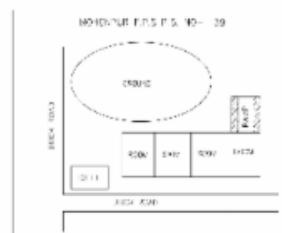

নির্বাচক নিবন্ধন আধিকারিকের স্বাক্ষর

Nazri Naksha

Google Map View

Polling Station Building Front View

Polling Station Front View

Cad View

Key MAP View

1	FJW1374875	নাম : অনুকুল চন্দ্র সরদার পিতার নাম: মাখম চন্দ্র সরদার বাড়ির নং : n0044 বয়স : 94 লিঙ্গ : পুরুষ	ফটো উপলব্ধ	2	NYH1839828	নাম : মিজানুর রহমান মোল্লা পিতার নাম: ফরিদুল মোল্লা বাড়ির নং : n0093 বয়স : 26 লিঙ্গ : পুরুষ	ফটো উপলব্ধ	3	NYH1901362	নাম : হালিম মোল্লা পিতার নাম: তছলিম মোল্লা বাড়ির নং : n0062 বয়স : 27 লিঙ্গ : পুরুষ	ফটো উপলব্ধ
4	NYH2379162	নাম : ইসমাইল মোল্লা পিতার নাম: সাহিদুল মোল্লা বাড়ির নং : এন০০৯৬ বয়স : 23 লিঙ্গ : পুরুষ	ফটো উপলব্ধ	5	NYH2379220	নাম : মিরাজউদ্দিন মোল্লা পিতার নাম: আমিনউদ্দিন মোল্লা বাড়ির নং : এন০০৮৭ বয়স : 23 লিঙ্গ : পুরুষ	ফটো উপলব্ধ	6	NYH2379287	নাম : মাসুদুর রহমান মোল্লা পিতার নাম: আবু জাফর মোল্লা বাড়ির নং : এন০০৬৬ বয়স : 22 লিঙ্গ : পুরুষ	ফটো উপলব্ধ
7	NYH2379345	নাম : সানোয়ারা খাতুন পিতার নাম: মোঃ ইব্রাহিম মোল্লা বাড়ির নং : এন০০৮৪ বয়স : 30 লিঙ্গ : মহিলা	ফটো উপলব্ধ	8	NYH2379444	নাম : মিজানুর মোল্লা পিতার নাম: মহিউদ্দিন মোল্লা বাড়ির নং : এন০০৮৮ বয়স : 22 লিঙ্গ : পুরুষ	ফটো উপলব্ধ	9	NYH2379477	নাম : রোজিনা খাতুন স্বামীর নাম: হালিম মোল্লা বাড়ির নং : এন২৫৮৬ বয়স : 23 লিঙ্গ : মহিলা	ফটো উপলব্ধ
10	NYH1901438	নাম : প্রদীপ কুমার পুরকাইত পিতার নাম: অনন্ত পুরকাইত বাড়ির নং : n0126 বয়স : 57 লিঙ্গ : পুরুষ	ফটো উপলব্ধ	11	NYH2304871	নাম : রেজাউল মোল্লা পিতার নাম: নুরুদ্দিন মোল্লা বাড়ির নং : এন0085 বয়স : 24 লিঙ্গ : পুরুষ	ফটো উপলব্ধ	12	NYH2307296	নাম : আসিফ হোসেন মোল্লা পিতার নাম: মোঃ খয়রুল বাসার মোল্লা বাড়ির নং : এন0061 বয়স : 23 লিঙ্গ : পুরুষ	ফটো উপলব্ধ
13	NYH1983840	নাম : মনজুরা খাতুন স্বামীর নাম: মতিয়ার রহমান মোল্লা বাড়ির নং : এন0002 বয়স : 25 লিঙ্গ : মহিলা	ফটো উপলব্ধ	14	NYH1839752	নাম : আঞ্জুরা খাতুন পিতার নাম: মোঃ খয়রুল বাসার মোল্লা বাড়ির নং : n0061 বয়স : 27 লিঙ্গ : মহিলা	ফটো উপলব্ধ	15	NYH2302313	নাম : রাকিব হোসেন মোল্লা পিতার নাম: আক্তার হোসেন মোল্লা বাড়ির নং : এন0052 বয়স : 23 লিঙ্গ : পুরুষ	ফটো উপলব্ধ
16	NYH2065118	নাম : জয়ন্তী পুরকাইত স্বামীর নাম: সন্তোষ পুরকাইত বাড়ির নং : n0020 বয়স : 65 লিঙ্গ : মহিলা	ফটো উপলব্ধ	17	NYH1310960	নাম : দিবাকর পুরকাইত পিতার নাম: সন্তোষ পুরকাইত বাড়ির নং : n0020 বয়স : 32 লিঙ্গ : পুরুষ	ফটো উপলব্ধ	18	NYH1433887	নাম : শচীনাত্ গায়েন পিতার নাম: বিরেন গায়েন বাড়ির নং : n0020 বয়স : 32 লিঙ্গ : পুরুষ	ফটো উপলব্ধ
19	NYH1433747	নাম : রাধারানী গায়েন স্বামীর নাম: তারক গায়েন বাড়ির নং : n0020 বয়স : 34 লিঙ্গ : মহিলা	ফটো উপলব্ধ	20	NYH1433879	নাম : তারক গায়েন পিতার নাম: বিরেন গায়েন বাড়ির নং : n0020 বয়স : 34 লিঙ্গ : পুরুষ	ফটো উপলব্ধ	21	FJW2574754	নাম : শংকর পুরকাইত মায়ের নাম: জয়ন্তী পুরকাইত বাড়ির নং : n0020 বয়স : 45 লিঙ্গ : পুরুষ	ফটো উপলব্ধ
22	NYH1433754	নাম : কুমা গায়েন স্বামীর নাম: অজয় গায়েন বাড়ির নং : n0020 বয়স : 33 লিঙ্গ : মহিলা	ফটো উপলব্ধ	23	FJW2152726	নাম : অজয় গায়েন পিতার নাম: বিরেন গায়েন বাড়ির নং : n0020 বয়স : 46 লিঙ্গ : পুরুষ	ফটো উপলব্ধ	24	FJW2152718	নাম : মালতী গায়েন স্বামীর নাম: বিজয় গায়েন বাড়ির নং : n0020 বয়স : 48 লিঙ্গ : মহিলা	ফটো উপলব্ধ
25	FJW2574747	নাম : বিজয় গায়েন পিতার নাম: বিরেন গায়েন বাড়ির নং : n0020 বয়স : 50 লিঙ্গ : পুরুষ	ফটো উপলব্ধ	26	FJW2574739	নাম : পাঁচু গায়েন স্বামীর নাম: বিরেন গায়েন বাড়ির নং : n0020 বয়স : 65 লিঙ্গ : মহিলা	ফটো উপলব্ধ	27	FJW2152684	নাম : বিরেন গায়েন পিতার নাম: ননী গায়েন বাড়ির নং : n0020 বয়স : 70 লিঙ্গ : পুরুষ	ফটো উপলব্ধ
28	NYH2210920	নাম : মঙ্গলা পুরকাইত স্বামীর নাম: শংকর পুরকাইত বাড়ির নং : N0020 বয়স : 29 লিঙ্গ : মহিলা	ফটো উপলব্ধ	29	NYH2013282	নাম : রিনা নস্কর স্বামীর নাম: রঞ্জন নস্কর বাড়ির নং : এন0036 বয়স : 26 লিঙ্গ : মহিলা	ফটো উপলব্ধ	30	NYH1901503	নাম : মৌসুমী নস্কর স্বামীর নাম: মদন নস্কর বাড়ির নং : n0039 বয়স : 28 লিঙ্গ : মহিলা	ফটো উপলব্ধ