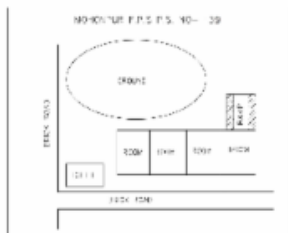

Nazri Naksha