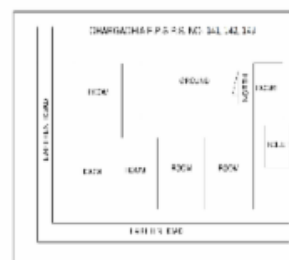

নির্বাচক নিবন্ধন আধিকারিকের স্বাক্ষর

Nazri Naksha

Google Map View

Polling Station Building Front View

Polling Station Front View

Cad View

Key MAP View

1 নাম : হাসানুর জামাল লস্কর পিতার নাম : নুরুল হক লস্কর বাড়ির নং : n0107 বয়স : 41 লিঙ্গ : পুরুষ	NYH1436518 ফটো উপলব্ধ	2 নাম : হাসিবুল লস্কর পিতার নাম : নুরুলহক লস্কর বাড়ির নং : n0107 বয়স : 44 লিঙ্গ : পুরুষ	FJW2586956 ফটো উপলব্ধ	3 নাম : সুফিয়া বেগম স্বামীর নাম : ওসমান লস্কর বাড়ির নং : n0068 বয়স : 66 লিঙ্গ : মহিলা	NYH1749241 ফটো উপলব্ধ
4 নাম : মনিরুল লস্কর পিতার নাম : ওসমান সামী লস্কর বাড়ির নং : n0068 বয়স : 33 লিঙ্গ : পুরুষ	FJW2586972 ফটো উপলব্ধ	5 নাম : তাজু লস্কর পিতার নাম : মনিরুল লস্কর বাড়ির নং : n0068 বয়স : 31 লিঙ্গ : পুরুষ	NYH1563014 ফটো উপলব্ধ	6 নাম : তানজিল বিবি স্বামীর নাম : মনিরুল বাড়ির নং : n0068 বয়স : 49 লিঙ্গ : মহিলা	FJW2586980 ফটো উপলব্ধ
7 নাম : আমির হোসেন লস্কর পিতার নাম : ওসমান লস্কর বাড়ির নং : n0068 বয়স : 33 লিঙ্গ : পুরুষ	NYH1436336 ফটো উপলব্ধ	8 নাম : মারুফা বেগম পিতার নাম : মতিয়ার রহমান লস্কর বাড়ির নং : n0057 বয়স : 57 লিঙ্গ : মহিলা	NYH2350494 ফটো উপলব্ধ	9 নাম : কানিজ মুর্শেদ খানম স্বামীর নাম : আসাদুর রহমান লস্কর বাড়ির নং : n0057 বয়স : 38 লিঙ্গ : মহিলা	NYH1562701 ফটো উপলব্ধ
10 নাম : আছিয়া বিবি স্বামীর নাম : মোঃ মতিয়ার রহমান লস্কর বাড়ির নং : n0057 বয়স : 76 লিঙ্গ : মহিলা	WB/16/121/414364 ফটো উপলব্ধ	11 নাম : মোসাম্মাৎ কাশমিরা খাতুন পিতার নাম : মোঃ মতিয়ার রহমান লস্কর বাড়ির নং : n0057 বয়স : 40 লিঙ্গ : মহিলা	FJW2164853 ফটো উপলব্ধ	12 নাম : আসাদুর রহমান লস্কর পিতার নাম : মতিয়ার রহমান লস্কর বাড়ির নং : n0057 বয়স : 49 লিঙ্গ : পুরুষ	NYH2091684 ফটো উপলব্ধ
13 নাম : রহিদুলা গাজী পিতার নাম : রহমাতুল্লাহ গাজী বাড়ির নং : n0028 বয়স : 29 লিঙ্গ : পুরুষ	NYH2223352 ফটো উপলব্ধ	14 নাম : অনেয়ারা বিবি স্বামীর নাম : রহমাতুল্লাহ গাজী বাড়ির নং : n0028 বয়স : 31 লিঙ্গ : মহিলা	FJW1514439 ফটো উপলব্ধ	15 নাম : রহমাতুল্লাহ গাজী পিতার নাম : দেলবাহার গাজী বাড়ির নং : n0028 বয়স : 53 লিঙ্গ : পুরুষ	FJW1514215 ফটো উপলব্ধ
16 নাম : সানোয়ারা লস্কর স্বামীর নাম : তাজু লস্কর বাড়ির নং : এন0068 বয়স : 25 লিঙ্গ : মহিলা	NYH2316537 ফটো উপলব্ধ	17 নাম : মোসাৎ মাসুদা খাতুন পিতার নাম : মোঃ মান্নান পুরকাইত বাড়ির নং : নং001 বয়স : 38 লিঙ্গ : মহিলা	FJW2751121 ফটো উপলব্ধ	18 নাম : আঞ্জুয়ারা বিবি গাজী স্বামীর নাম : রাজু গাজী বাড়ির নং : n0107 বয়স : 33 লিঙ্গ : মহিলা	NYH1312578 ফটো উপলব্ধ
19 নাম : রোজিয়া বিবি পিতার নাম : মতিয়ার রহমান লস্কর বাড়ির নং : n0067 বয়স : 33 লিঙ্গ : মহিলা	NYH2350502 ফটো উপলব্ধ	20 নাম : রাশিদা খাতুন পিতার নাম : গোলাম নবী গাজী বাড়ির নং : n0095 বয়স : 26 লিঙ্গ : মহিলা	NYH1952233 ফটো উপলব্ধ	21 নাম : রিনা বিবি স্বামীর নাম : সাহাবুদ্দিন গাজী বাড়ির নং : ডিহি কলস বয়স : 28 লিঙ্গ : মহিলা	TYK1760511 ফটো উপলব্ধ
22 নাম : রেহেনা খাতুন স্বামীর নাম : রহমাতুল্লা লস্কর বাড়ির নং : n0199 বয়স : 31 লিঙ্গ : মহিলা	NYH1953900 ফটো উপলব্ধ	23 নাম : নাজমা খাতুন পিতার নাম : লতিফ মন্ডল বাড়ির নং : n0121 বয়স : 28 লিঙ্গ : মহিলা	NYH1841311 ফটো উপলব্ধ	24 নাম : রাজিয়া বিবি স্বামীর নাম : আবুল হাসান লস্কর বাড়ির নং : n0067 বয়স : 33 লিঙ্গ : মহিলা	NYH1562974 ফটো উপলব্ধ
25 নাম : আনোয়ার খাঁন পিতার নাম : হায়দার আলি খাঁন বাড়ির নং : এন00৬৭ বয়স : 24 লিঙ্গ : পুরুষ	NYH2219632 ফটো উপলব্ধ	26 নাম : সাইদাবিবি খান স্বামীর নাম : হায়দার খান বাড়ির নং : n0067 বয়স : 61 লিঙ্গ : মহিলা	WB/16/121/414551 ফটো উপলব্ধ	27 নাম : হায়দার খান পিতার নাম : গুলসন খান বাড়ির নং : n0067 বয়স : 66 লিঙ্গ : পুরুষ	WB/16/121/414550 ফটো উপলব্ধ
28 নাম : পিয়ার আলি গাজী পিতার নাম : আমেদ আলি গাজী বাড়ির নং : n0043 বয়স : 56 লিঙ্গ : পুরুষ	NYH2086874 ফটো উপলব্ধ	29 নাম : এসমোতারা গাজী স্বামীর নাম : হাসেম গাজী বাড়ির নং : n0023 বয়স : 50 লিঙ্গ : মহিলা	FJW1514397 ফটো উপলব্ধ	30 নাম : জাকির গাজী পিতার নাম : বাহাদুর গাজী বাড়ির নং : n0022 বয়স : 56 লিঙ্গ : পুরুষ	FJW1394295 ফটো উপলব্ধ