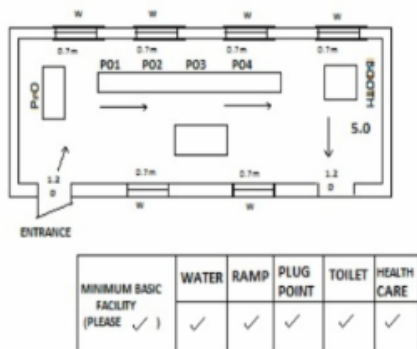

নির্বাচক নিবন্ধন আধিকারিকের স্বাক্ষর

Nazri Naksha

Google Map View

Polling Station Building Front View

Polling Station Front View

Cad View

Key MAP View

1 নাম : হাসানুর জামাল লস্কর পিতার নাম : নুরুল হক লস্কর বাড়ির নং : n0107 বয়স : 41 লিঙ্গ : পুরুষ	NYH1436518 ফটো উপলব্ধ	2 নাম : হাসিবুল লস্কর পিতার নাম : নুরুলহক লস্কর বাড়ির নং : n0107 বয়স : 44 লিঙ্গ : পুরুষ	FJW2586956 ফটো উপলব্ধ	3 নাম : সুফিয়া বেগম স্বামীর নাম : ওসমান লস্কর বাড়ির নং : n0068 বয়স : 66 লিঙ্গ : মহিলা	NYH1749241 ফটো উপলব্ধ
4 নাম : মনিরুল লস্কর পিতার নাম : ওসমান সামী লস্কর বাড়ির নং : n0068 বয়স : 33 লিঙ্গ : পুরুষ	FJW2586972 ফটো উপলব্ধ	5 নাম : তাজু লস্কর পিতার নাম : মনিরুল লস্কর বাড়ির নং : n0068 বয়স : 31 লিঙ্গ : পুরুষ	NYH1563014 ফটো উপলব্ধ	6 নাম : তানজিল বিবি স্বামীর নাম : মনিরুল বাড়ির নং : n0068 বয়স : 49 লিঙ্গ : মহিলা	FJW2586980 ফটো উপলব্ধ
7 নাম : আমির হোসেন লস্কর পিতার নাম : ওসমান লস্কর বাড়ির নং : n0068 বয়স : 33 লিঙ্গ : পুরুষ	NYH1436336 ফটো উপলব্ধ	8 নাম : মারুফা বেগম পিতার নাম : মতিয়ার রহমান লস্কর বাড়ির নং : n0057 বয়স : 57 লিঙ্গ : মহিলা	NYH2350494 ফটো উপলব্ধ	9 নাম : কানিজ মুর্শেদ খানম স্বামীর নাম : আসাদুর রহমান লস্কর বাড়ির নং : n0057 বয়স : 38 লিঙ্গ : মহিলা	NYH1562701 ফটো উপলব্ধ
10 নাম : আছিয়া বিবি স্বামীর নাম : মোঃ মতিয়ার রহমান লস্কর বাড়ির নং : n0057 বয়স : 76 লিঙ্গ : মহিলা	WB/16/121/414364 ফটো উপলব্ধ	11 নাম : মোসাম্মাৎ কাশমিরা খাতুন পিতার নাম : মোঃ মতিয়ার রহমান লস্কর বাড়ির নং : n0057 বয়স : 40 লিঙ্গ : মহিলা	FJW2164853 ফটো উপলব্ধ	12 নাম : আসাদুর রহমান লস্কর পিতার নাম : মতিয়ার রহমান লস্কর বাড়ির নং : n0057 বয়স : 49 লিঙ্গ : পুরুষ	NYH2091684 ফটো উপলব্ধ
13 নাম : রহিদুলা গাজী পিতার নাম : রহমাতুল্লাহ গাজী বাড়ির নং : n0028 বয়স : 29 লিঙ্গ : পুরুষ	NYH2223352 ফটো উপলব্ধ	14 নাম : অনেয়ারা বিবি স্বামীর নাম : রহমাতুল্লাহ গাজী বাড়ির নং : n0028 বয়স : 31 লিঙ্গ : মহিলা	FJW1514439 ফটো উপলব্ধ	15 নাম : রহমাতুল্লাহ গাজী পিতার নাম : দেলবাহার গাজী বাড়ির নং : n0028 বয়স : 53 লিঙ্গ : পুরুষ	FJW1514215 ফটো উপলব্ধ
16 নাম : সানোয়ারা লস্কর স্বামীর নাম : তাজু লস্কর বাড়ির নং : এন0068 বয়স : 25 লিঙ্গ : মহিলা	NYH2316537 ফটো উপলব্ধ	17 নাম : মোসাৎ মাসুদা খাতুন পিতার নাম : মোঃ মান্নান পুরকাইত বাড়ির নং : নং001 বয়স : 38 লিঙ্গ : মহিলা	FJW2751121 ফটো উপলব্ধ	18 নাম : আঞ্জুয়ারা বিবি গাজী স্বামীর নাম : রাজু গাজী বাড়ির নং : n0107 বয়স : 33 লিঙ্গ : মহিলা	NYH1312578 ফটো উপলব্ধ
19 নাম : রোজিয়া বিবি পিতার নাম : মতিয়ার রহমান লস্কর বাড়ির নং : n0067 বয়স : 33 লিঙ্গ : মহিলা	NYH2350502 ফটো উপলব্ধ	20 নাম : রাশিদা খাতুন পিতার নাম : গোলাম নবী গাজী বাড়ির নং : n0095 বয়স : 26 লিঙ্গ : মহিলা	NYH1952233 ফটো উপলব্ধ	21 নাম : রিনা বিবি স্বামীর নাম : সাহাবুদ্দিন গাজী বাড়ির নং : ডিহি কলস বয়স : 28 লিঙ্গ : মহিলা	TYK1760511 ফটো উপলব্ধ
22 নাম : রেহেনা খাতুন স্বামীর নাম : রহমাতুল্লা লস্কর বাড়ির নং : n0199 বয়স : 31 লিঙ্গ : মহিলা	NYH1953900 ফটো উপলব্ধ	23 নাম : নাজমা খাতুন পিতার নাম : লতিফ মন্ডল বাড়ির নং : n0121 বয়স : 28 লিঙ্গ : মহিলা	NYH1841311 ফটো উপলব্ধ	24 নাম : রাজিয়া বিবি স্বামীর নাম : আবুল হাসান লস্কর বাড়ির নং : n0067 বয়স : 33 লিঙ্গ : মহিলা	NYH1562974 ফটো উপলব্ধ
25 নাম : আনোয়ার খাঁন পিতার নাম : হায়দার আলি খাঁন বাড়ির নং : এন00৬৭ বয়স : 24 লিঙ্গ : পুরুষ	NYH2219632 ফটো উপলব্ধ	26 নাম : সাইদাবিবি খান স্বামীর নাম : হায়দার খান বাড়ির নং : n0067 বয়স : 61 লিঙ্গ : মহিলা	WB/16/121/414551 ফটো উপলব্ধ	27 নাম : হায়দার খান পিতার নাম : গুলসন খান বাড়ির নং : n0067 বয়স : 66 লিঙ্গ : পুরুষ	WB/16/121/414550 ফটো উপলব্ধ
28 নাম : পিয়ার আলি গাজী পিতার নাম : আমেদ আলি গাজী বাড়ির নং : n0043 বয়স : 56 লিঙ্গ : পুরুষ	NYH2086874 ফটো উপলব্ধ	29 নাম : এসমোতারা গাজী স্বামীর নাম : হাসেম গাজী বাড়ির নং : n0023 বয়স : 50 লিঙ্গ : মহিলা	FJW1514397 ফটো উপলব্ধ	30 নাম : জাকির গাজী পিতার নাম : বাহাদুর গাজী বাড়ির নং : n0022 বয়স : 56 লিঙ্গ : পুরুষ	FJW1394295 ফটো উপলব্ধ