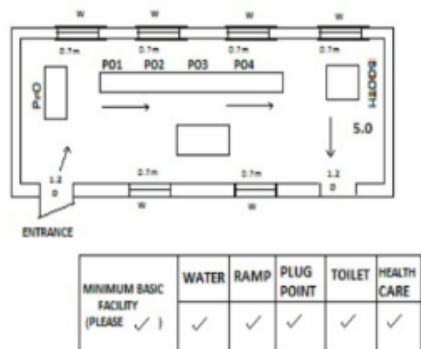

নির্বাচক নিবন্ধন আধিকারিকের স্বাক্ষর

Nazri Naksha

Google Map View

Polling Station Building Front View

Polling Station Front View

Cad View

Key MAP View

1	WIK1990316	নাম : শ্রাবন্তী হালদার স্বামীর নাম: গোরা হালদার বাড়ির নং : এন0136 বয়স : 25 লিঙ্গ : মহিলা	ফটো উপলব্ধ	2	NYH1256080	নাম : সামিউল ইসলাম পিতার নাম: নজরুল ইসলাম বাড়ির নং : n0023 বয়স : 33 লিঙ্গ : পুরুষ	ফটো উপলব্ধ	3	NYH1509967	নাম : ইমরান হোসেন মোল্লা স্বামীর নাম: নুরইসলাম মোল্লা বাড়ির নং : n0023 বয়স : 30 লিঙ্গ : পুরুষ	ফটো উপলব্ধ
4	WB/16/121/057200	নাম : নূরইসলাম মোল্লা পিতার নাম: মনসুর মোল্লা বাড়ির নং : n0023 বয়স : 63 লিঙ্গ : পুরুষ	ফটো উপলব্ধ	5	NYH1989664	নাম : আক্রাম হোসেন মোল্লা পিতার নাম: নূর ইসলাম মোল্লা বাড়ির নং : এন0023 বয়স : 26 লিঙ্গ : পুরুষ	ফটো উপলব্ধ	6	NYH2125144	নাম : সালেখুল হক স্বামীর নাম: নজরুল ইসলাম বাড়ির নং : n0023 বয়স : 63 লিঙ্গ : মহিলা	ফটো উপলব্ধ
7	UBL1293067	নাম : হাবিবা মুর্শেদ খানম স্বামীর নাম: সামিউল ইসলাম বাড়ির নং : n000 বয়স : 34 লিঙ্গ : মহিলা	ফটো উপলব্ধ	8	NYH1989680	নাম : সাহিদ হোসেন মোল্লা পিতার নাম: নূর ইসলাম মোল্লা বাড়ির নং : এন0023 বয়স : 26 লিঙ্গ : পুরুষ	ফটো উপলব্ধ	9	NYH2125151	নাম : নজরুল ইসলাম পিতার নাম: মনসুর আলি মোল্লা বাড়ির নং : n0023 বয়স : 68 লিঙ্গ : পুরুষ	ফটো উপলব্ধ
10	NYH2389716	নাম : বুবুন কর পিতার নাম: মুত্বুন কর বাড়ির নং : এন0081 বয়স : 22 লিঙ্গ : পুরুষ	ফটো উপলব্ধ	11	NYH2192615	নাম : কারিবুল্লা সেখ পিতার নাম: রউপ সেখ বাড়ির নং : N0192 বয়স : 24 লিঙ্গ : পুরুষ	ফটো উপলব্ধ	12	NYH2330272	নাম : উম্মে সালামা খাতুন স্বামীর নাম: মোঃ সানাউল্লা মন্ডল বাড়ির নং : এন0185 বয়স : 28 লিঙ্গ : মহিলা	ফটো উপলব্ধ
13	NYH2192623	নাম : গোলাম হোসেন সেখ পিতার নাম: রউপ সেখ বাড়ির নং : N0192 বয়স : 24 লিঙ্গ : পুরুষ	ফটো উপলব্ধ	14	NYH2005700	নাম : নার্নিস খাতুন পিতার নাম: জমিরউদ্দিন সেখ বাড়ির নং : n00191 বয়স : 27 লিঙ্গ : মহিলা	ফটো উপলব্ধ	15	NYH2005676	নাম : আসমা খাতুন পিতার নাম: আব্দুল রউফ সেখ বাড়ির নং : n00192 বয়স : 26 লিঙ্গ : মহিলা	ফটো উপলব্ধ
16	NYH1509280	নাম : সাবিলা খাতুন পিতার নাম: আবু তাহের মোল্লা বাড়ির নং : n0249 বয়স : 30 লিঙ্গ : মহিলা	ফটো উপলব্ধ	17	NYH1961465	নাম : রুকসানা খাতুন পিতার নাম: ওহাব গাজী বাড়ির নং : এন0004 বয়স : 25 লিঙ্গ : মহিলা	ফটো উপলব্ধ	18	NYH1804566	নাম : আলি হোসেন মন্ডল পিতার নাম: সিরাজুল মন্ডল বাড়ির নং : n0004 বয়স : 27 লিঙ্গ : পুরুষ	ফটো উপলব্ধ
19	NYH1703339	নাম : গাফফার আলি গাজী পিতার নাম: আব্দুল ওহাব গাজী বাড়ির নং : n0004 বয়স : 30 লিঙ্গ : পুরুষ	ফটো উপলব্ধ	20	FJW2783819	নাম : সাপিয়া গাজী স্বামীর নাম: মোঃ আব্দুল্লা গাজী বাড়ির নং : n0004 বয়স : 49 লিঙ্গ : মহিলা	ফটো উপলব্ধ	21	NYH1961457	নাম : মোঃ সাবির গাজী পিতার নাম: মোঃ আব্দুল্লা গাজী বাড়ির নং : n0004 বয়স : 26 লিঙ্গ : পুরুষ	ফটো উপলব্ধ
22	NYH2330082	নাম : নতাশা খাতুন স্বামীর নাম: আলি হুসেন মন্ডল বাড়ির নং : এন0004 বয়স : 24 লিঙ্গ : মহিলা	ফটো উপলব্ধ	23	NYH2134690	নাম : আব্দুল ওহাব গাজী পিতার নাম: সাতার গাজী বাড়ির নং : n0004 বয়স : 61 লিঙ্গ : পুরুষ	ফটো উপলব্ধ	24	WB/16/121/057639	নাম : আর্শিদা গাজী স্বামীর নাম: ওহাব গাজী বাড়ির নং : n0004 বয়স : 55 লিঙ্গ : মহিলা	ফটো উপলব্ধ
25	NYH1073923	নাম : মোঃ আবুল বাসার গাজী পিতার নাম: মোঃ আব্দুল ওহাব গাজী বাড়ির নং : n0004 বয়স : 35 লিঙ্গ : পুরুষ	ফটো উপলব্ধ	26	NYH1372606	নাম : রেজিনা বিবি গাজী স্বামীর নাম: আবুল বাসার গাজী বাড়ির নং : n0004 বয়স : 32 লিঙ্গ : মহিলা	ফটো উপলব্ধ	27	NYH1509868	নাম : পারুলী মোল্লা স্বামীর নাম: সিরাজ মোল্লা বাড়ির নং : n0004 বয়স : 31 লিঙ্গ : মহিলা	ফটো উপলব্ধ
28	NYH1509983	নাম : নূরখাতুন বিবি স্বামীর নাম: মোঃ আবু বাক্কার গাজী বাড়ির নং : n0004 বয়স : 30 লিঙ্গ : মহিলা	ফটো উপলব্ধ	29	NYH2134674	নাম : মোঃ আব্দুল্লা গাজী পিতার নাম: সাতার গাজী বাড়ির নং : n0004 বয়স : 53 লিঙ্গ : পুরুষ	ফটো উপলব্ধ	30	NYH1167543	নাম : মোঃ আবু বাক্কার গাজী পিতার নাম: আব্দুল ওহাব গাজী বাড়ির নং : n0004 বয়স : 34 লিঙ্গ : পুরুষ	ফটো উপলব্ধ