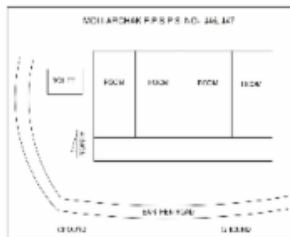

Nazri Naksha