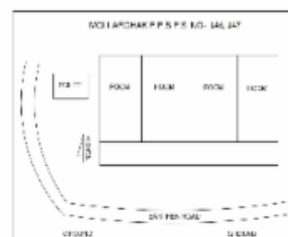

নির্বাচক নিবন্ধন আধিকারিকের স্বাক্ষর

Nazri Naksha

Google Map View

Polling Station Building Front View

Polling Station Front View

Cad View

Key MAP View

1 নাম : মনিষা ঘোষ স্বামীর নাম: সুরভ ঘোষ বাড়ির নং : n0048 বয়স : 29 লিঙ্গ : মহিলা	NYH1660745	ফটো উপলব্ধ	2 নাম : প্রভাত আচার্য পিতার নাম: দাসু আচার্য বাড়ির নং : n0015 বয়স : 55 লিঙ্গ : পুরুষ	NYH2165942	ফটো উপলব্ধ	3 নাম : সৌরভ আচার্য পিতার নাম: হেরন আচার্য বাড়ির নং : এন0014 বয়স : 23 লিঙ্গ : পুরুষ	NYH2317923	ফটো উপলব্ধ
4 নাম : কিরন ময়ী আচার্য স্বামীর নাম: অসীম আচার্য বাড়ির নং : এন0012 বয়স : 38 লিঙ্গ : মহিলা	NYH2383065	ফটো উপলব্ধ	5 নাম : নুরান্না খাতুন পিতার নাম: নুর হোসেন মিস্ত্রি বাড়ির নং : এন0012 বয়স : 23 লিঙ্গ : মহিলা	NYH2383107	ফটো উপলব্ধ	6 নাম : প্রিয়াঙ্কা আচার্য স্বামীর নাম: সুচয়ন আচার্য বাড়ির নং : এন0016 বয়স : 29 লিঙ্গ : মহিলা	XGZ1927847	ফটো উপলব্ধ
7 নাম : সুচয়ন আচার্য পিতার নাম: দেবু আচার্য বাড়ির নং : n0016 বয়স : 28 লিঙ্গ : পুরুষ	NYH1842483	ফটো উপলব্ধ	8 নাম : দিপালী আচার্য স্বামীর নাম: প্রভাত আচার্য বাড়ির নং : n0030 বয়স : 51 লিঙ্গ : মহিলা	WB/16/121/420199	ফটো উপলব্ধ	9 নাম : সোনালী আচার্য অগস্তী স্বামীর নাম: সঞ্জীব আচার্য বাড়ির নং : n0015 বয়স : 25 লিঙ্গ : মহিলা	NYH2020758	ফটো উপলব্ধ
10 নাম : পতিত আচার্য পিতার নাম: দাসু আচার্য বাড়ির নং : n0015 বয়স : 60 লিঙ্গ : পুরুষ	NYH2165959	ফটো উপলব্ধ	11 নাম : শ্যামলি আচার্য স্বামীর নাম: পতিত আচার্য বাড়ির নং : n0015 বয়স : 50 লিঙ্গ : মহিলা	NYH2166015	ফটো উপলব্ধ	12 নাম : ছবি আচার্য স্বামীর নাম: গনেশ আচার্য বাড়ির নং : n0011 বয়স : 63 লিঙ্গ : মহিলা	WB/16/121/420245	ফটো উপলব্ধ
13 নাম : কালিপদ আচার্য পিতার নাম: গনেশ আচার্য বাড়ির নং : n0011 বয়স : 52 লিঙ্গ : পুরুষ	WB/16/121/420521	ফটো উপলব্ধ	14 নাম : টুকটুকি আচার্য স্বামীর নাম: কালীপদ আচার্য বাড়ির নং : n0011 বয়স : 42 লিঙ্গ : মহিলা	FJW2591212	ফটো উপলব্ধ	15 নাম : শোভা আচার্য স্বামীর নাম: গৌর আচার্য বাড়ির নং : n0012 বয়স : 61 লিঙ্গ : মহিলা	WB/16/121/420257	ফটো উপলব্ধ
16 নাম : শ্রাবন্তী আচার্য স্বামীর নাম: রনজিৎ আচার্য বাড়ির নং : N0013 বয়স : 37 লিঙ্গ : মহিলা	NYH1117530	ফটো উপলব্ধ	17 নাম : প্রভাত আচার্য পিতার নাম: ভানু আচার্য বাড়ির নং : n0030 বয়স : 56 লিঙ্গ : পুরুষ	WB/16/121/420201	ফটো উপলব্ধ	18 নাম : চামেলী আচার্য স্বামীর নাম: গৌরাজ আচার্য বাড়ির নং : n0016 বয়স : 35 লিঙ্গ : মহিলা	NYH1315142	ফটো উপলব্ধ
19 নাম : পৌরাজ আচার্য পিতার নাম: ভানু আচার্য বাড়ির নং : n0016 বয়স : 46 লিঙ্গ : পুরুষ	FJW1390665	ফটো উপলব্ধ	20 নাম : সঞ্জিত কুমার আচার্য পিতার নাম: ভানুপতি আচার্য বাড়ির নং : n0016 বয়স : 49 লিঙ্গ : পুরুষ	WB/16/121/420134	ফটো উপলব্ধ	21 নাম : উমা আচার্য স্বামীর নাম: স্বপন আচার্য বাড়ির নং : n0016 বয়স : 39 লিঙ্গ : মহিলা	NYH1438977	ফটো উপলব্ধ
22 নাম : স্বপন আচার্য পিতার নাম: ভানুপতি আচার্য বাড়ির নং : n0016 বয়স : 55 লিঙ্গ : পুরুষ	WB/16/121/420013	ফটো উপলব্ধ	23 নাম : শঙ্করী আচার্য স্বামীর নাম: দেবু আচার্য বাড়ির নং : n0016 বয়স : 46 লিঙ্গ : মহিলা	FJW2591287	ফটো উপলব্ধ	24 নাম : দেবু আচার্য পিতার নাম: ভানুপতি আচার্য বাড়ির নং : n0016 বয়স : 59 লিঙ্গ : পুরুষ	WB/16/121/420594	ফটো উপলব্ধ
25 নাম : আঞ্জুরবালা আচার্য স্বামীর নাম: ভানুপতি আচার্য বাড়ির নং : n0016 বয়স : 76 লিঙ্গ : মহিলা	WB/16/121/420177	ফটো উপলব্ধ	26 নাম : সঞ্জিব আচার্য পিতার নাম: পতীত আচার্য বাড়ির নং : n0015 বয়স : 33 লিঙ্গ : পুরুষ	NYH1315167	ফটো উপলব্ধ	27 নাম : লিপিকা আচার্য স্বামীর নাম: সঞ্জিত কুমার আচার্য বাড়ির নং : n0015 বয়স : 37 লিঙ্গ : মহিলা	NYH1438969	ফটো উপলব্ধ
28 নাম : কাজল আচার্য স্বামীর নাম: হারান আচার্য বাড়ির নং : n0014 বয়স : 43 লিঙ্গ : মহিলা	FJW2591261	ফটো উপলব্ধ	29 নাম : হারান আচার্য পিতার নাম: অতুল আচার্য বাড়ির নং : n0014 বয়স : 53 লিঙ্গ : পুরুষ	WB/16/121/420298	ফটো উপলব্ধ	30 নাম : গোকুল আচার্য পিতার নাম: অতুল আচার্য বাড়ির নং : n0014 বয়স : 66 লিঙ্গ : পুরুষ	WB/16/121/420026	ফটো উপলব্ধ