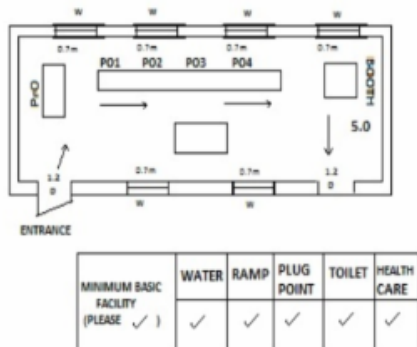

নির্বাচক নিবন্ধন আধিকারিকের স্বাক্ষর

Nazri Naksha

Google Map View

Polling Station Building Front View

Polling Station Front View

Cad View

Key MAP View

1 নাম : মনিষা ঘোষ স্বামীর নাম: সুরভ ঘোষ বাড়ির নং : n0048 বয়স : 29 লিঙ্গ : মহিলা	NYH1660745	ফটো উপলব্ধ	2 নাম : প্রভাত আচার্য পিতার নাম: দাসু আচার্য বাড়ির নং : n0015 বয়স : 55 লিঙ্গ : পুরুষ	NYH2165942	ফটো উপলব্ধ	3 নাম : সৌরভ আচার্য পিতার নাম: হেরন আচার্য বাড়ির নং : এন0014 বয়স : 23 লিঙ্গ : পুরুষ	NYH2317923	ফটো উপলব্ধ
4 নাম : কিরন ময়ী আচার্য স্বামীর নাম: অসীম আচার্য বাড়ির নং : এন0012 বয়স : 38 লিঙ্গ : মহিলা	NYH2383065	ফটো উপলব্ধ	5 নাম : নুরান্না খাতুন পিতার নাম: নুর হোসেন মিস্ত্রি বাড়ির নং : এন0012 বয়স : 23 লিঙ্গ : মহিলা	NYH2383107	ফটো উপলব্ধ	6 নাম : প্রিয়াঙ্কা আচার্য স্বামীর নাম: সুচয়ন আচার্য বাড়ির নং : এন0016 বয়স : 29 লিঙ্গ : মহিলা	XGZ1927847	ফটো উপলব্ধ
7 নাম : সুচয়ন আচার্য পিতার নাম: দেবু আচার্য বাড়ির নং : n0016 বয়স : 28 লিঙ্গ : পুরুষ	NYH1842483	ফটো উপলব্ধ	8 নাম : দিপালী আচার্য স্বামীর নাম: প্রভাত আচার্য বাড়ির নং : n0030 বয়স : 51 লিঙ্গ : মহিলা	WB/16/121/420199	ফটো উপলব্ধ	9 নাম : সোনালী আচার্য অগস্তী স্বামীর নাম: সঞ্জীব আচার্য বাড়ির নং : n0015 বয়স : 25 লিঙ্গ : মহিলা	NYH2020758	ফটো উপলব্ধ
10 নাম : পতিত আচার্য পিতার নাম: দাসু আচার্য বাড়ির নং : n0015 বয়স : 60 লিঙ্গ : পুরুষ	NYH2165959	ফটো উপলব্ধ	11 নাম : শ্যামলি আচার্য স্বামীর নাম: পতিত আচার্য বাড়ির নং : n0015 বয়স : 50 লিঙ্গ : মহিলা	NYH2166015	ফটো উপলব্ধ	12 নাম : ছবি আচার্য স্বামীর নাম: গনেশ আচার্য বাড়ির নং : n0011 বয়স : 63 লিঙ্গ : মহিলা	WB/16/121/420245	ফটো উপলব্ধ
13 নাম : কালিপদ আচার্য পিতার নাম: গনেশ আচার্য বাড়ির নং : n0011 বয়স : 52 লিঙ্গ : পুরুষ	WB/16/121/420521	ফটো উপলব্ধ	14 নাম : টুকটুকি আচার্য স্বামীর নাম: কালীপদ আচার্য বাড়ির নং : n0011 বয়স : 42 লিঙ্গ : মহিলা	FJW2591212	ফটো উপলব্ধ	15 নাম : শোভা আচার্য স্বামীর নাম: গৌর আচার্য বাড়ির নং : n0012 বয়স : 61 লিঙ্গ : মহিলা	WB/16/121/420257	ফটো উপলব্ধ
16 নাম : শ্রাবন্তী আচার্য স্বামীর নাম: রনজিৎ আচার্য বাড়ির নং : N0013 বয়স : 37 লিঙ্গ : মহিলা	NYH1117530	ফটো উপলব্ধ	17 নাম : প্রভাত আচার্য পিতার নাম: ভানু আচার্য বাড়ির নং : n0030 বয়স : 56 লিঙ্গ : পুরুষ	WB/16/121/420201	ফটো উপলব্ধ	18 নাম : চামেলী আচার্য স্বামীর নাম: গৌরাজ আচার্য বাড়ির নং : n0016 বয়স : 35 লিঙ্গ : মহিলা	NYH1315142	ফটো উপলব্ধ
19 নাম : পৌরাজ আচার্য পিতার নাম: ভানু আচার্য বাড়ির নং : n0016 বয়স : 46 লিঙ্গ : পুরুষ	FJW1390665	ফটো উপলব্ধ	20 নাম : সঞ্জিত কুমার আচার্য পিতার নাম: ভানুপতি আচার্য বাড়ির নং : n0016 বয়স : 49 লিঙ্গ : পুরুষ	WB/16/121/420134	ফটো উপলব্ধ	21 নাম : উমা আচার্য স্বামীর নাম: স্বপন আচার্য বাড়ির নং : n0016 বয়স : 39 লিঙ্গ : মহিলা	NYH1438977	ফটো উপলব্ধ
22 নাম : স্বপন আচার্য পিতার নাম: ভানুপতি আচার্য বাড়ির নং : n0016 বয়স : 55 লিঙ্গ : পুরুষ	WB/16/121/420013	ফটো উপলব্ধ	23 নাম : শঙ্করী আচার্য স্বামীর নাম: দেবু আচার্য বাড়ির নং : n0016 বয়স : 46 লিঙ্গ : মহিলা	FJW2591287	ফটো উপলব্ধ	24 নাম : দেবু আচার্য পিতার নাম: ভানুপতি আচার্য বাড়ির নং : n0016 বয়স : 59 লিঙ্গ : পুরুষ	WB/16/121/420594	ফটো উপলব্ধ
25 নাম : আঞ্জুরবালা আচার্য স্বামীর নাম: ভানুপতি আচার্য বাড়ির নং : n0016 বয়স : 76 লিঙ্গ : মহিলা	WB/16/121/420177	ফটো উপলব্ধ	26 নাম : সঞ্জিব আচার্য পিতার নাম: পতীত আচার্য বাড়ির নং : n0015 বয়স : 33 লিঙ্গ : পুরুষ	NYH1315167	ফটো উপলব্ধ	27 নাম : লিপিকা আচার্য স্বামীর নাম: সঞ্জিত কুমার আচার্য বাড়ির নং : n0015 বয়স : 37 লিঙ্গ : মহিলা	NYH1438969	ফটো উপলব্ধ
28 নাম : কাজল আচার্য স্বামীর নাম: হারান আচার্য বাড়ির নং : n0014 বয়স : 43 লিঙ্গ : মহিলা	FJW2591261	ফটো উপলব্ধ	29 নাম : হারান আচার্য পিতার নাম: অতুল আচার্য বাড়ির নং : n0014 বয়স : 53 লিঙ্গ : পুরুষ	WB/16/121/420298	ফটো উপলব্ধ	30 নাম : গোকুল আচার্য পিতার নাম: অতুল আচার্য বাড়ির নং : n0014 বয়স : 66 লিঙ্গ : পুরুষ	WB/16/121/420026	ফটো উপলব্ধ