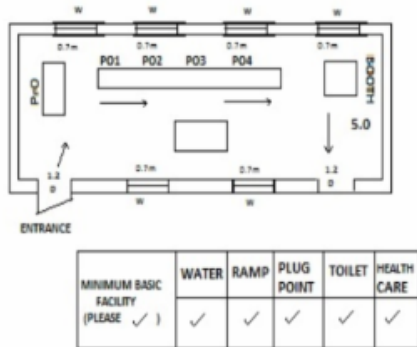

নির্বাচক নিবন্ধন আধিকারিকের স্বাক্ষর

Nazri Naksha

Google Map View

Polling Station Building Front View

Polling Station Front View

Cad View

Key MAP View

1 নাম : অসিমা মালী স্বামীর নাম : মঙ্গল মালী বাড়ির নং : n0157 বয়স : 38 লিঙ্গ : মহিলা	FJW3008547 ফটো উপলব্ধ	2 নাম : রেজিনা স্বামীর নাম : আতিয়ার বাড়ির নং : n0205 বয়স : 51 লিঙ্গ : মহিলা	WB/18/104/372723 ফটো উপলব্ধ	3 নাম : রুবিনা নাজ স্বামীর নাম : আব্দুর রহিম মোল্লা বাড়ির নং : n0172 বয়স : 34 লিঙ্গ : মহিলা	NYH1118397 ফটো উপলব্ধ
4 নাম : রুকসানা খাতুন পিতার নাম : বরজাহান লস্কর বাড়ির নং : n0174 বয়স : 27 লিঙ্গ : মহিলা	NYH1844562 ফটো উপলব্ধ	5 নাম : রাজ গাজী পিতার নাম : জাকির হোসেন গাজী বাড়ির নং : n0194 বয়স : 26 লিঙ্গ : পুরুষ	NYH1902428 ফটো উপলব্ধ	6 নাম : জাসমিনা বিবি গাজী স্বামীর নাম : জাকির হোসেন গাজী বাড়ির নং : n0002 বয়স : 33 লিঙ্গ : মহিলা	NYH1753235 ফটো উপলব্ধ
7 নাম : আরজান গাজী স্বামীর নাম : সালাম গাজী বাড়ির নং : n0002 বয়স : 34 লিঙ্গ : মহিলা	NYH1753243 ফটো উপলব্ধ	8 নাম : রোহান গাজী পিতার নাম : জাহাঙ্গীর গাজী বাড়ির নং : এন0002 বয়স : 23 লিঙ্গ : পুরুষ	NYH2320612 ফটো উপলব্ধ	9 নাম : রাজেশ গাজী পিতার নাম : জাকির হোসেন গাজী বাড়ির নং : এন0002 বয়স : 24 লিঙ্গ : পুরুষ	NYH2320786 ফটো উপলব্ধ
10 নাম : আসমুদা গাজী স্বামীর নাম : জাহাঙ্গীর গাজী বাড়ির নং : n0168 বয়স : 50 লিঙ্গ : মহিলা	WB/16/121/501608 ফটো উপলব্ধ	11 নাম : জাহাঙ্গীর গাজী পিতার নাম : সুবিদালি গাজী বাড়ির নং : n0002 বয়স : 50 লিঙ্গ : পুরুষ	FJW2230944 ফটো উপলব্ধ	12 নাম : জাকির গাজী পিতার নাম : সুবিদালি গাজী বাড়ির নং : n0002 বয়স : 54 লিঙ্গ : পুরুষ	FJW1391614 ফটো উপলব্ধ
13 নাম : সালাম গাজী পিতার নাম : সুবিদালি গাজী বাড়ির নং : n0002 বয়স : 57 লিঙ্গ : পুরুষ	WB/16/121/507247 ফটো উপলব্ধ	14 নাম : সোমনাথ গায়েন পিতার নাম : বাবলু গায়েন বাড়ির নং : n0003 বয়স : 33 লিঙ্গ : পুরুষ	NYH1316751 ফটো উপলব্ধ	15 নাম : মীনা গায়েন স্বামীর নাম : বাবলু গায়েন বাড়ির নং : n0003 বয়স : 57 লিঙ্গ : মহিলা	WB/16/121/507015 ফটো উপলব্ধ
16 নাম : বাবলু গায়েন পিতার নাম : হারান গায়েন বাড়ির নং : n0003 বয়স : 64 লিঙ্গ : পুরুষ	WB/16/121/507012 ফটো উপলব্ধ	17 নাম : সুদেব গায়েন পিতার নাম : বাবলু গায়েন বাড়ির নং : n0003 বয়স : 31 লিঙ্গ : পুরুষ	NYH1441500 ফটো উপলব্ধ	18 নাম : পুনম গায়েন স্বামীর নাম : সোমনাথ গায়েন বাড়ির নং : এন0003 বয়স : 23 লিঙ্গ : মহিলা	NYH2320406 ফটো উপলব্ধ
19 নাম : চিনিবাস ঢালী পিতার নাম : কালিকৃষ্ণ ঢালী বাড়ির নং : n0005 বয়স : 27 লিঙ্গ : পুরুষ	NYH1844489 ফটো উপলব্ধ	20 নাম : শ্রীবাস ঢালী পিতার নাম : কালিকৃষ্ণ ঢালী বাড়ির নং : n0005 বয়স : 30 লিঙ্গ : পুরুষ	NYH1844497 ফটো উপলব্ধ	21 নাম : সোমনাথ ঢালী পিতার নাম : নিরঞ্জন ঢালী বাড়ির নং : n0186 বয়স : 32 লিঙ্গ : পুরুষ	NYH1888775 ফটো উপলব্ধ
22 নাম : অনুসূয়া ঢালি স্বামীর নাম : সচিন ঢালি বাড়ির নং : এন0010 বয়স : 25 লিঙ্গ : মহিলা	NYH2320133 ফটো উপলব্ধ	23 নাম : সারথী ঢালী স্বামীর নাম : শক্তি ঢালী বাড়ির নং : এন0010 বয়স : 22 লিঙ্গ : মহিলা	NYH2438596 ফটো উপলব্ধ	24 নাম : বর্না মিদ্যা স্বামীর নাম : বিশ্বনাথ মিদ্যা বাড়ির নং : n0011 বয়স : 38 লিঙ্গ : মহিলা	NYH1028364 ফটো উপলব্ধ
25 নাম : মামনি ঢালী স্বামীর নাম : প্রতাপ ঢালী বাড়ির নং : n0179 বয়স : 28 লিঙ্গ : মহিলা	NYH1888700 ফটো উপলব্ধ	26 নাম : রুবি ঢালী স্বামীর নাম : সমির ঢালী বাড়ির নং : n0183 বয়স : 32 লিঙ্গ : মহিলা	NYH1888742 ফটো উপলব্ধ	27 নাম : চিটু ঢালী পিতার নাম : লক্ষন ঢালী বাড়ির নং : n0008 বয়স : 35 লিঙ্গ : পুরুষ	NYH1219112 ফটো উপলব্ধ
28 নাম : বর্না ঢালী স্বামীর নাম : মঙ্গল ঢালী বাড়ির নং : n0008 বয়স : 40 লিঙ্গ : মহিলা	FJW2877298 ফটো উপলব্ধ	29 নাম : মঙ্গল ঢালী পিতার নাম : লক্ষন ঢালী বাড়ির নং : n0008 বয়স : 48 লিঙ্গ : পুরুষ	FJW2635217 ফটো উপলব্ধ	30 নাম : পারুল ঢালী পিতার নাম : বিমল ঢালী বাড়ির নং : n0007 বয়স : 48 লিঙ্গ : মহিলা	FJW2231009 ফটো উপলব্ধ