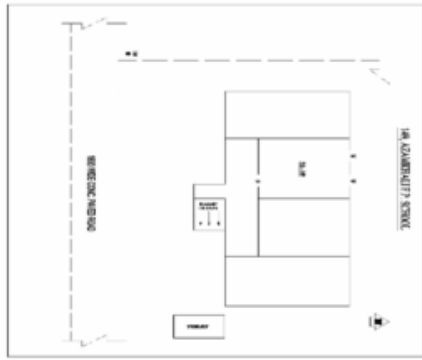

Nazri Naksha