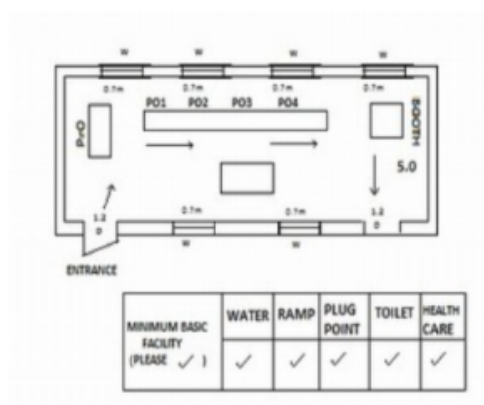

নির্বাচক নিবন্ধন আধিকারিকের স্বাক্ষর

Nazri Naksha

Google Map View

Polling Station Building Front View

Polling Station Front View

Cad View

Key MAP View

1 নাম : আজমিরা সেখ স্বামীর নাম: সাজ্জাদ সেখ বাড়ির নং : n0026 বয়স : 31 লিঙ্গ : মহিলা	NYH1444561 ফটো উপলব্ধ	2 নাম : সাজ্জাদ সেখ পিতার নাম: আব্দুল সালাম সেখ বাড়ির নং : n0026 বয়স : 44 লিঙ্গ : পুরুষ	FJW1412139 ফটো উপলব্ধ	3 নাম : সাকিলা বিবি সেখ স্বামীর নাম: সালাম সেখ বাড়ির নং : n0026 বয়স : 46 লিঙ্গ : মহিলা	FJW1412030 ফটো উপলব্ধ
4 নাম : ইলিয়াস আজম সেখ পিতার নাম: আবদুর রহিম সেখ বাড়ির নং : n0068 বয়স : 38 লিঙ্গ : পুরুষ	NYH1573401 ফটো উপলব্ধ	5 নাম : সাহানা খাতুন বিবি স্বামীর নাম: বদরে আলম সেখ বাড়ির নং : n0068 বয়স : 38 লিঙ্গ : মহিলা	NYH1222033 ফটো উপলব্ধ	6 নাম : বদরে আলম সেখ পিতার নাম: আরহিম সেখ বাড়ির নং : n0068 বয়স : 42 লিঙ্গ : পুরুষ	FJW2647519 ফটো উপলব্ধ
7 নাম : রফিকুল ইসলাম চৌধুরী পিতার নাম: খয়রুল আনাম চৌধুরী বাড়ির নং : n0074 বয়স : 31 লিঙ্গ : পুরুষ	NYH1573088 ফটো উপলব্ধ	8 নাম : মান্নান গাজী পিতার নাম: আবুল হাসেম গাজী বাড়ির নং : n0039 বয়স : 30 লিঙ্গ : পুরুষ	NYH1573302 ফটো উপলব্ধ	9 নাম : হাবিবুল্লা গাজী পিতার নাম: সেলিম গাজী বাড়ির নং : n0016 বয়স : 30 লিঙ্গ : পুরুষ	NYH1756022 ফটো উপলব্ধ
10 নাম : তৈয়েবা বিবি স্বামীর নাম: সাইরুল হক গাজী বাড়ির নং : n0048 বয়স : 30 লিঙ্গ : মহিলা	NYH1756014 ফটো উপলব্ধ	11 নাম : রেশমী খাতুন পিতার নাম: সফি আলম গাজী বাড়ির নং : n0045 বয়স : 28 লিঙ্গ : মহিলা	NYH1846328 ফটো উপলব্ধ	12 নাম : তানজিদা বেগম স্বামীর নাম: আবু সিদ্দিক বাড়ির নং : n0048 বয়স : 30 লিঙ্গ : মহিলা	NYH1846211 ফটো উপলব্ধ
13 নাম : মাসুদা খাতুন পিতার নাম: মহঃ আব্দুল হামিদ গাজী বাড়ির নং : n0045 বয়স : 31 লিঙ্গ : মহিলা	NYH1444579 ফটো উপলব্ধ	14 নাম : আজাদ গাজী পিতার নাম: মোঃ সফি আলম গাজী বাড়ির নং : n0045 বয়স : 31 লিঙ্গ : পুরুষ	NYH1572957 ফটো উপলব্ধ	15 নাম : সাবিনা বিবি স্বামীর নাম: মোঃ ফরিদ গাজী বাড়ির নং : n0045 বয়স : 31 লিঙ্গ : মহিলা	NYH1573476 ফটো উপলব্ধ
16 নাম : মহঃ ফারিদ গাজী পিতার নাম: আব্দুল হামিদ গাজী বাড়ির নং : n0045 বয়স : 35 লিঙ্গ : পুরুষ	NYH1444496 ফটো উপলব্ধ	17 নাম : আব্দুল হালিম গাজী পিতার নাম: রমজান গাজী বাড়ির নং : n0045 বয়স : 41 লিঙ্গ : পুরুষ	FJW2646958 ফটো উপলব্ধ	18 নাম : আঃ রহমান গাজী পিতার নাম: রমজান গাজী বাড়ির নং : n0045 বয়স : 53 লিঙ্গ : পুরুষ	WB/16/121/495421 ফটো উপলব্ধ
19 নাম : মানসুরা গাজী স্বামীর নাম: আবদুল কাদের গাজী বাড়ির নং : n0045 বয়স : 52 লিঙ্গ : মহিলা	FJW2224178 ফটো উপলব্ধ	20 নাম : আবদুল কাদের গাজী পিতার নাম: রমজান গাজী বাড়ির নং : n0045 বয়স : 55 লিঙ্গ : পুরুষ	FJW2224160 ফটো উপলব্ধ	21 নাম : সফীআলম গাজী পিতার নাম: রমজান গাজী বাড়ির নং : n0045 বয়স : 56 লিঙ্গ : পুরুষ	FJW2224152 ফটো উপলব্ধ
22 নাম : আঃ হামিদ গাজী পিতার নাম: রমজান গাজী বাড়ির নং : n0045 বয়স : 66 লিঙ্গ : পুরুষ	WB/16/121/495611 ফটো উপলব্ধ	23 নাম : মোঃ সামসুদ্দিন মোল্লা পিতার নাম: মোঃ আশরাফ আলি মোল্লা বাড়ির নং : n0062 বয়স : 56 লিঙ্গ : পুরুষ	WB/16/121/495700 ফটো উপলব্ধ	24 নাম : সাবিনা বিবি স্বামীর নাম: মোঃ কুতুবউদ্দিন মোল্লা বাড়ির নং : n0062 বয়স : 38 লিঙ্গ : মহিলা	NYH1573385 ফটো উপলব্ধ
25 নাম : মোঃ নাসিরউদ্দিন মোল্লা পিতার নাম: মোঃ আশরাফ আলি মোল্লা বাড়ির নং : n0062 বয়স : 50 লিঙ্গ : পুরুষ	WB/16/121/495187 ফটো উপলব্ধ	26 নাম : কবিরুল চৌধুরী পিতার নাম: কামারুল চৌধুরী বাড়ির নং : n0074 বয়স : 29 লিঙ্গ : পুরুষ	NYH1666932 ফটো উপলব্ধ	27 নাম : ফারহানা চৌধুরী স্বামীর নাম: কামারুল চৌধুরী বাড়ির নং : n0074 বয়স : 51 লিঙ্গ : মহিলা	WB/16/121/495076 ফটো উপলব্ধ
28 নাম : কামারুল চৌধুরী পিতার নাম: আজহার চৌধুরী বাড়ির নং : n0074 বয়স : 61 লিঙ্গ : পুরুষ	WB/16/121/495417 ফটো উপলব্ধ	29 নাম : আয়সা বিবি স্বামীর নাম: শালীন গাজী বাড়ির নং : n0054 বয়স : 40 লিঙ্গ : মহিলা	FJW2647014 ফটো উপলব্ধ	30 নাম : হামিদা বিবি স্বামীর নাম: আমিরুল লস্কর বাড়ির নং : n0110 বয়স : 32 লিঙ্গ : মহিলা	NYH1623222 ফটো উপলব্ধ