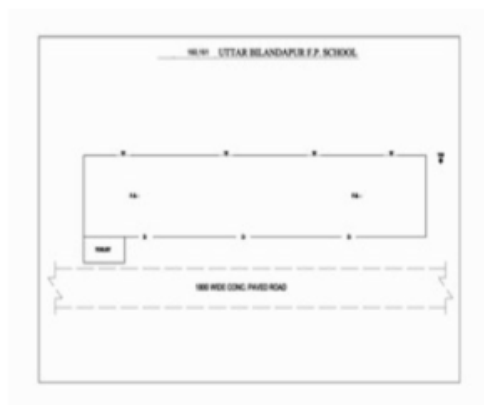

Nazri Naksha