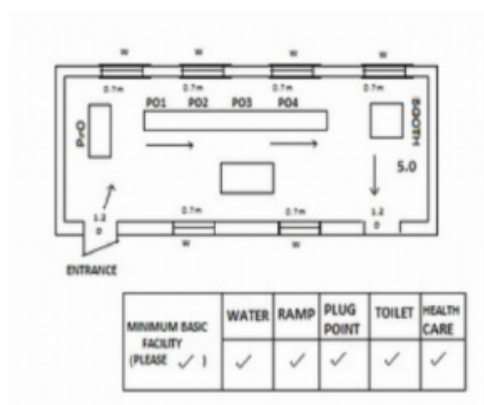

নির্বাচক নিবন্ধন আধিকারিকের স্বাক্ষর

Nazri Naksha

Google Map View

Polling Station Building Front View

Polling Station Front View

Cad View

Key MAP View

|  |                                |  |                                |  |                                |
|--|--------------------------------|--|--------------------------------|--|--------------------------------|
| 1<br>নাম : রহিমা বেগম<br>স্বামীর নাম : সৈয়দ মঈনুল হক<br>বাড়ির নং : n0000<br>বয়স : 62 লিঙ্গ : মহিলা          | FJW1633007<br>ফটো উপলব্ধ       | 2<br>নাম : সৈয়দ মঈনুল হক<br>পিতার নাম : আতিয়ার রহমান<br>বাড়ির নং : n0000<br>বয়স : 62 লিঙ্গ : পুরুষ             | WB/16/121/498079<br>ফটো উপলব্ধ | 3<br>নাম : সৈয়দা ফাহিমাতুন্নাহার<br>পিতার নাম : সৈয়দ আতিয়ার রহমান<br>বাড়ির নং : n0000<br>বয়স : 62 লিঙ্গ : মহিলা | WB/16/121/498290<br>ফটো উপলব্ধ |
| 4<br>নাম : সায়রুল হক মিস্ত্রী<br>পিতার নাম : খালেক মিস্ত্রী<br>বাড়ির নং : n0060<br>বয়স : 40 লিঙ্গ : পুরুষ   | NYH1222587<br>ফটো উপলব্ধ       | 5<br>নাম : সিরাজুল হক মিস্ত্রী<br>পিতার নাম : খালেক মিস্ত্রী<br>বাড়ির নং : n0060<br>বয়স : 40 লিঙ্গ : পুরুষ       | NYH1319532<br>ফটো উপলব্ধ       | 6<br>নাম : সাবিনা বিবি<br>স্বামীর নাম : খয়রুল মিস্ত্রী<br>বাড়ির নং : n0060<br>বয়স : 37 লিঙ্গ : মহিলা              | FJW3010303<br>ফটো উপলব্ধ       |
| 7<br>নাম : সাজিদুল হক মীর<br>পিতার নাম : আব্দুল লতিফ মীর<br>বাড়ির নং : n0060<br>বয়স : 34 লিঙ্গ : পুরুষ       | NYH1222447<br>ফটো উপলব্ধ       | 8<br>নাম : খয়রুল মিস্ত্রী<br>পিতার নাম : খালেক মিস্ত্রী<br>বাড়ির নং : n0060<br>বয়স : 40 লিঙ্গ : পুরুষ           | FJW3010279<br>ফটো উপলব্ধ       | 9<br>নাম : সুরিয়া বেগম<br>স্বামীর নাম : খোকন আলি সরদার<br>বাড়ির নং : n0038<br>বয়স : 32 লিঙ্গ : মহিলা              | NYH1623255<br>ফটো উপলব্ধ       |
| 10<br>নাম : হামিদা সন্দার<br>স্বামীর নাম : আসরফ সন্দার<br>বাড়ির নং : n0038<br>বয়স : 70 লিঙ্গ : মহিলা         | WB/16/121/498459<br>ফটো উপলব্ধ | 11<br>নাম : মামুদ হোসেন কাজী<br>পিতার নাম : মোঃ মাল্লান হোসেন কাজী<br>বাড়ির নং : n0078<br>বয়স : 36 লিঙ্গ : পুরুষ | NYH0636480<br>ফটো উপলব্ধ       | 12<br>নাম : মনসুর আলি কাজী<br>পিতার নাম : নাজির কাজী<br>বাড়ির নং : n0078<br>বয়স : 53 লিঙ্গ : পুরুষ                 | WB/16/121/498090<br>ফটো উপলব্ধ |
| 13<br>নাম : মাল্লান আলি কাজী<br>পিতার নাম : নাজির কাজী<br>বাড়ির নং : n0078<br>বয়স : 66 লিঙ্গ : পুরুষ         | WB/16/121/498137<br>ফটো উপলব্ধ | 14<br>নাম : কাজী মোতালেব<br>পিতার নাম : নাজির কাজী<br>বাড়ির নং : n0078<br>বয়স : 69 লিঙ্গ : পুরুষ                 | NYH1667286<br>ফটো উপলব্ধ       | 15<br>নাম : সৈয়দ আসিফ<br>পিতার নাম : সৈয়দ ইউসুফ আলি<br>বাড়ির নং : n0104<br>বয়স : 36 লিঙ্গ : পুরুষ                | NYH0640383<br>ফটো উপলব্ধ       |
| 16<br>নাম : সোফিয়া পারভীন<br>পিতার নাম : সৈয়দ ইউসুফ আলি<br>বাড়ির নং : n0104<br>বয়স : 42 লিঙ্গ : মহিলা      | FJW2226462<br>ফটো উপলব্ধ       | 17<br>নাম : সৈয়দ আসগারী<br>পিতার নাম : সৈয়দ ইউনুস আলি সৈয়দ<br>বাড়ির নং : n0104<br>বয়স : 61 লিঙ্গ : মহিলা      | NYH2071033<br>ফটো উপলব্ধ       | 18<br>নাম : সৈয়দ ইউসুফ আলি<br>পিতার নাম : সৈয়দ ইউনুস আলি<br>বাড়ির নং : n0104<br>বয়স : 73 লিঙ্গ : পুরুষ           | WB/16/121/498074<br>ফটো উপলব্ধ |
| 19<br>নাম : সৈয়দা তানিয়া আলভি<br>পিতার নাম : সৈয়দ আসগার আলি<br>বাড়ির নং : n0103<br>বয়স : 30 লিঙ্গ : মহিলা | NYH1573807<br>ফটো উপলব্ধ       | 20<br>নাম : আমিনা বিবি<br>স্বামীর নাম : রাজু মির<br>বাড়ির নং : n0103<br>বয়স : 32 লিঙ্গ : মহিলা                   | NYH1574250<br>ফটো উপলব্ধ       | 21<br>নাম : সৈয়দা সাইনাজ<br>পিতার নাম : সৈয়দ হায়দার আলি<br>বাড়ির নং : n0103<br>বয়স : 32 লিঙ্গ : মহিলা           | NYH1667369<br>ফটো উপলব্ধ       |
| 22<br>নাম : সৈয়দ আসগার আলি<br>পিতার নাম : সৈয়দ দাউদ আলি<br>বাড়ির নং : n0103<br>বয়স : 59 লিঙ্গ : পুরুষ      | NYH2072593<br>ফটো উপলব্ধ       | 23<br>নাম : সৈয়দ মামুদা<br>স্বামীর নাম : সৈয়দ লালমহম্মদ<br>বাড়ির নং : n0102<br>বয়স : 71 লিঙ্গ : মহিলা          | NYH2071199<br>ফটো উপলব্ধ       | 24<br>নাম : সাবিনা খাতুন<br>পিতার নাম : সাহাদৎ লঙ্কর<br>বাড়ির নং : n0181<br>বয়স : 26 লিঙ্গ : মহিলা                 | NYH1954213<br>ফটো উপলব্ধ       |
| 25<br>নাম : নাসিরা বিবি<br>স্বামীর নাম : আঃ মোমিন মীর<br>বাড়ির নং : n0060<br>বয়স : 41 লিঙ্গ : মহিলা          | NYH1125988<br>ফটো উপলব্ধ       | 26<br>নাম : সাইফুদ্দিন মোল্লা<br>পিতার নাম : ইমামবক্স মোল্লা<br>বাড়ির নং : n0015<br>বয়স : 53 লিঙ্গ : পুরুষ       | NYH2025559<br>ফটো উপলব্ধ       | 27<br>নাম : আলিমা বিবি<br>স্বামীর নাম : সাইফুদ্দিন মোল্লা<br>বাড়ির নং : n0015<br>বয়স : 42 লিঙ্গ : মহিলা            | FJW2648459<br>ফটো উপলব্ধ       |
| 28<br>নাম : আলময়ারা বিবি<br>স্বামীর নাম : সালাউদ্দিন মোল্লা<br>বাড়ির নং : n0015<br>বয়স : 50 লিঙ্গ : মহিলা   | NYH1445519<br>ফটো উপলব্ধ       | 29<br>নাম : সালাউদ্দিন মোল্লা<br>পিতার নাম : ইমাম বক্স মোল্লা<br>বাড়ির নং : n0015<br>বয়স : 46 লিঙ্গ : পুরুষ      | WB/16/121/498324<br>ফটো উপলব্ধ | 30<br>নাম : মোঃ হালিক মীর<br>পিতার নাম : আবুল হাসেম মীর<br>বাড়ির নং : n0060<br>বয়স : 32 লিঙ্গ : পুরুষ              | NYH2069607<br>ফটো উপলব্ধ       |