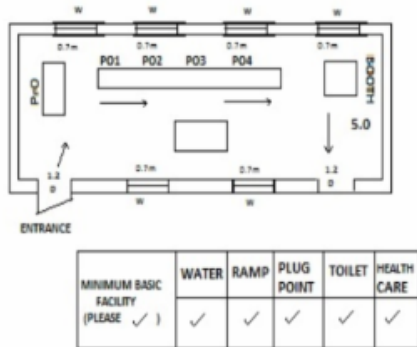

নির্বাচক নিবন্ধন আধিকারিকের স্বাক্ষর

Nazri Naksha

Google Map View

Polling Station Building Front View

Polling Station Front View

Cad View

Key MAP View

1 নাম : মৌসুমী মণ্ডল স্বামীর নাম: কার্তিক চন্দ্র মণ্ডল বাড়ির নং : N0122 বয়স : 27 লিঙ্গ : মহিলা	NYH2193696	ফটো উপলব্ধ	2 নাম : সুপর্ণা সরদার পিতার নাম: হরিদাস সরদার বাড়ির নং : নু বয়স : 24 লিঙ্গ : মহিলা	NYH2193688	ফটো উপলব্ধ	3 নাম : সৌরভ পাল পিতার নাম: সুনীল পাল বাড়ির নং : এন০১৩১ বয়স : 23 লিঙ্গ : পুরুষ	NYH2266302	ফটো উপলব্ধ
4 নাম : মধুমিতা পাল স্বামীর নাম: অভিজিৎ পাল বাড়ির নং : এন0131 বয়স : 26 লিঙ্গ : মহিলা	NYH2393981	ফটো উপলব্ধ	5 নাম : সুরজিৎ পাল পিতার নাম: শচীন পাল বাড়ির নং : এন0131 বয়স : 25 লিঙ্গ : পুরুষ	NYH1958016	ফটো উপলব্ধ	6 নাম : প্রিতম মন্ডল পিতার নাম: দেবশীষ মন্ডল বাড়ির নং : এন0122 বয়স : 24 লিঙ্গ : পুরুষ	NYH2279982	ফটো উপলব্ধ
7 নাম : তনয় কবিরাজ পিতার নাম: সুশীল কুমার কবিরাজ বাড়ির নং : n0215 বয়স : 26 লিঙ্গ : পুরুষ	NYH1910942	ফটো উপলব্ধ	8 নাম : সন্দীপ কয়াল পিতার নাম: ননীকান্ত কয়াল বাড়ির নং : n0214 বয়স : 26 লিঙ্গ : পুরুষ	NYH1910934	ফটো উপলব্ধ	9 নাম : বিশ্বজিত কয়াল পিতার নাম: নির্মালা কয়াল বাড়ির নং : n0040 বয়স : 37 লিঙ্গ : পুরুষ	NYH0072231	ফটো উপলব্ধ
10 নাম : সোমদত্তা কয়াল স্বামীর নাম: কমল কয়াল বাড়ির নং : N0041 বয়স : 31 লিঙ্গ : মহিলা	NYH1704022	ফটো উপলব্ধ	11 নাম : কাশীদাসী কয়াল স্বামীর নাম: প্রভাস কয়াল বাড়ির নং : N0072 বয়স : 32 লিঙ্গ : মহিলা	NYH1704048	ফটো উপলব্ধ	12 নাম : রজত কান্তী কয়াল পিতার নাম: সত্যব্রত কয়াল বাড়ির নং : এন0108 বয়স : 25 লিঙ্গ : পুরুষ	NYH1958040	ফটো উপলব্ধ
13 নাম : প্রণব কয়াল পিতার নাম: নারায়ন কয়াল বাড়ির নং : n0043 বয়স : 40 লিঙ্গ : পুরুষ	FJW2963213	ফটো উপলব্ধ	14 নাম : নারায়ন চন্দ্র কয়াল পিতার নাম: ভূষন কয়াল বাড়ির নং : n0043 বয়স : 68 লিঙ্গ : পুরুষ	NYH2337392	ফটো উপলব্ধ	15 নাম : শুভজিৎ কয়াল পিতার নাম: শ্যামল কুমার কয়াল বাড়ির নং : N0041 বয়স : 24 লিঙ্গ : পুরুষ	NYH2193340	ফটো উপলব্ধ
16 নাম : নির্মালা কয়াল স্বামীর নাম: জয়দেব কয়াল বাড়ির নং : n0040 বয়স : 66 লিঙ্গ : মহিলা	WB/16/121/000519	ফটো উপলব্ধ	17 নাম : যুধিষ্ঠির কয়াল পিতার নাম: জয়দেব কয়াল বাড়ির নং : n0040 বয়স : 42 লিঙ্গ : পুরুষ	FJW2318483	ফটো উপলব্ধ	18 নাম : রাজ কুমার কয়াল পিতার নাম: নব কুমার কয়াল বাড়ির নং : n0087 বয়স : 38 লিঙ্গ : পুরুষ	FJW2963098	ফটো উপলব্ধ
19 নাম : অসীমা (নক্ষর) কয়াল স্বামীর নাম: নন্দন কুমার কয়াল বাড়ির নং : N0087 বয়স : 32 লিঙ্গ : মহিলা	NYH1638147	ফটো উপলব্ধ	20 নাম : নন্দন কুমার কয়াল পিতার নাম: নবকুমার কয়াল বাড়ির নং : n0087 বয়স : 49 লিঙ্গ : পুরুষ	FJW1310150	ফটো উপলব্ধ	21 নাম : দেবলা কয়াল স্বামীর নাম: নবকুমার কয়াল বাড়ির নং : n0087 বয়স : 62 লিঙ্গ : মহিলা	FJW0000174	ফটো উপলব্ধ
22 নাম : নবকুমার কয়াল পিতার নাম: নদেরচাঁদ কয়াল বাড়ির নং : n0087 বয়স : 68 লিঙ্গ : পুরুষ	WB/16/121/000422	ফটো উপলব্ধ	23 নাম : প্রভাস কয়াল পিতার নাম: পালান কয়াল বাড়ির নং : n0072 বয়স : 35 লিঙ্গ : পুরুষ	NYH1511005	ফটো উপলব্ধ	24 নাম : আরতি কয়াল স্বামীর নাম: সন্তোষ কয়াল বাড়ির নং : n0072 বয়স : 50 লিঙ্গ : মহিলা	WB/16/121/000479	ফটো উপলব্ধ
25 নাম : নবনীতা কয়াল স্বামীর নাম: প্রনব কয়াল বাড়ির নং : n0043 বয়স : 38 লিঙ্গ : মহিলা	NYH1373612	ফটো উপলব্ধ	26 নাম : রেবা কয়াল স্বামীর নাম: ননীকান্ত কয়াল বাড়ির নং : n0043 বয়স : 53 লিঙ্গ : মহিলা	WB/16/121/000513	ফটো উপলব্ধ	27 নাম : প্রীতম কয়াল পিতার নাম: নারায়ন চন্দ্র কয়াল বাড়ির নং : n0043 বয়স : 35 লিঙ্গ : পুরুষ	NYH1009729	ফটো উপলব্ধ
28 নাম : সাগরিকা কয়াল স্বামীর নাম: নিরাপদ কয়াল বাড়ির নং : n0042 বয়স : 44 লিঙ্গ : মহিলা	FJW1424738	ফটো উপলব্ধ	29 নাম : নিরাপদ কয়াল পিতার নাম: পালান কয়াল বাড়ির নং : n0042 বয়স : 49 লিঙ্গ : পুরুষ	WB/16/121/000214	ফটো উপলব্ধ	30 নাম : মনোরমা কয়াল স্বামীর নাম: শ্যামল কয়াল বাড়ির নং : n0041 বয়স : 47 লিঙ্গ : মহিলা	FJW1310499	ফটো উপলব্ধ