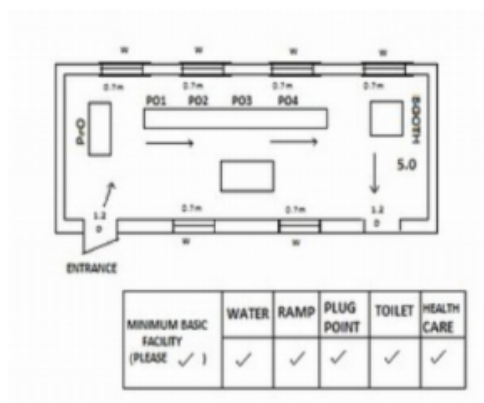

নির্বাচক নিবন্ধন আধিকারিকের স্বাক্ষর

Nazri Naksha

Google Map View

Polling Station Building Front View

Polling Station Front View

Cad View

Key MAP View

1	FJW2877694	নাম : রিজিয়া বিবি মল্লিক স্বামীর নাম: রসিদ মল্লিক বাড়ির নং : n0051 বয়স : 44 লিঙ্গ : মহিলা	ফটো উপলব্ধ	2	NYH0659003	নাম : রসিদ মল্লিক পিতার নাম: বলাই মল্লিক বাড়ির নং : n0051 বয়স : 46 লিঙ্গ : পুরুষ	ফটো উপলব্ধ	3	NYH1224914	নাম : ওবেদালী খাঁ পিতার নাম: ছাত্তার খাঁ বাড়ির নং : n0051 বয়স : 34 লিঙ্গ : পুরুষ	ফটো উপলব্ধ
4	NYH1224906	নাম : আবেদালী খাঁ পিতার নাম: ছাত্তার খাঁ বাড়ির নং : n0051 বয়স : 36 লিঙ্গ : পুরুষ	ফটো উপলব্ধ	5	WB/16/121/477096	নাম : আবেদা খাঁ স্বামীর নাম: ছাত্তার খাঁ বাড়ির নং : n0051 বয়স : 56 লিঙ্গ : মহিলা	ফটো উপলব্ধ	6	WB/16/121/477017	নাম : জাহানারা বেগম স্বামীর নাম: ইউনুছ আলি বাড়ির নং : n0093 বয়স : 60 লিঙ্গ : মহিলা	ফটো উপলব্ধ
7	NYH1128610	নাম : রেহানা বিবি স্বামীর নাম: মনিরুল ইসলাম বাড়ির নং : n0093 বয়স : 33 লিঙ্গ : মহিলা	ফটো উপলব্ধ	8	FJW2751741	নাম : রাকিবা সুলতানা স্বামীর নাম: মোঃ মইদুল লস্কর বাড়ির নং : n0199 বয়স : 37 লিঙ্গ : মহিলা	ফটো উপলব্ধ	9	NYH2255651	নাম : বিলকিস খাতুন স্বামীর নাম: সাবির হোসেন সেখ বাড়ির নং : N0102 বয়স : 24 লিঙ্গ : মহিলা	ফটো উপলব্ধ
10	NYH2254365	নাম : আনোয়ার সেখ পিতার নাম: আয়নাল সেখ বাড়ির নং : N000 বয়স : 44 লিঙ্গ : পুরুষ	ফটো উপলব্ধ	11	NYH2254324	নাম : মুনজিলা বিবি সেখ স্বামীর নাম: সাজাহান সেখ বাড়ির নং : N000 বয়স : 31 লিঙ্গ : মহিলা	ফটো উপলব্ধ	12	NYH1759216	নাম : খাদিজা বিবি স্বামীর নাম: মোঃ মইদুল ফকির বাড়ির নং : n0162 বয়স : 32 লিঙ্গ : মহিলা	ফটো উপলব্ধ
13	NYH2254373	নাম : সাবানা খাতুন স্বামীর নাম: ইরফান সেখ বাড়ির নং : N000 বয়স : 24 লিঙ্গ : মহিলা	ফটো উপলব্ধ	14	NYH2254282	নাম : ডলি বিবি স্বামীর নাম: বাপী সেখ বাড়ির নং : N000 বয়স : 33 লিঙ্গ : মহিলা	ফটো উপলব্ধ	15	NYH2254407	নাম : মিরাজ সেখ পিতার নাম: মাসুম সেখ বাড়ির নং : N0066 বয়স : 24 লিঙ্গ : পুরুষ	ফটো উপলব্ধ
16	NYH2255420	নাম : ইমরান সেখ পিতার নাম: ইব্রাহিম সেখ বাড়ির নং : N0178 বয়স : 31 লিঙ্গ : পুরুষ	ফটো উপলব্ধ	17	NYH2178622	নাম : জাহিরন খাঁ স্বামীর নাম: ইসলাম খাঁ বাড়ির নং : n0051 বয়স : 59 লিঙ্গ : মহিলা	ফটো উপলব্ধ	18	NYH2177509	নাম : ছাত্তার খাঁ পিতার নাম: উছমান খাঁ বাড়ির নং : n0051 বয়স : 66 লিঙ্গ : পুরুষ	ফটো উপলব্ধ
19	NYH1759117	নাম : সাবেরা বিবি স্বামীর নাম: মোঃ আবেদ আলি খান বাড়ির নং : n0051 বয়স : 33 লিঙ্গ : মহিলা	ফটো উপলব্ধ	20	NYH2120806	নাম : মহিন্দিন সেখ পিতার নাম: আক্কাছ সেখ বাড়ির নং : n0102 বয়স : 49 লিঙ্গ : পুরুষ	ফটো উপলব্ধ	21	NYH2176790	নাম : আব্দুল মান্নান সেখ পিতার নাম: আব্দুল হামিদ সেখ বাড়ির নং : n0187 বয়স : 71 লিঙ্গ : পুরুষ	ফটো উপলব্ধ
22	NYH1932276	নাম : সাহানারা সেখ স্বামীর নাম: মনিরুল সেখ বাড়ির নং : N0097 বয়স : 27 লিঙ্গ : মহিলা	ফটো উপলব্ধ	23	NYH1128727	নাম : মমতাজ বিবি সেখ স্বামীর নাম: ইব্রাহিম সেখ বাড়ির নং : n0075 বয়স : 34 লিঙ্গ : মহিলা	ফটো উপলব্ধ	24	NYH1224609	নাম : সারমিনা সেখ স্বামীর নাম: মোজাফফর সেখ বাড়ির নং : n0065 বয়স : 37 লিঙ্গ : মহিলা	ফটো উপলব্ধ
25	NYH2178374	নাম : আনোয়ার সেখ পিতার নাম: আক্কাছ সেখ বাড়ির নং : N H N বয়স : 61 লিঙ্গ : পুরুষ	ফটো উপলব্ধ	26	FJW2211688	নাম : আনোয়ারাবিবি সেখ স্বামীর নাম: আনোয়ার সেখ বাড়ির নং : n0075 বয়স : 48 লিঙ্গ : মহিলা	ফটো উপলব্ধ	27	NYH1956705	নাম : ফরিদা বিবি স্বামীর নাম: বাবুরালী সেখ বাড়ির নং : n0218 বয়স : 32 লিঙ্গ : মহিলা	ফটো উপলব্ধ
28	WB/16/121/477024	নাম : মহসিন সেখ পিতার নাম: আক্কাছ সেখ বাড়ির নং : n0102 বয়স : 57 লিঙ্গ : পুরুষ	ফটো উপলব্ধ	29	FJW1410620	নাম : রাবেয়া বিবি সেখ স্বামীর নাম: মহাসিন সেখ বাড়ির নং : n0102 বয়স : 47 লিঙ্গ : মহিলা	ফটো উপলব্ধ	30	NYH1932383	নাম : সারিকা খাতুন পিতার নাম: ইউনুছ আলি বাড়ির নং : n0093 বয়স : 27 লিঙ্গ : মহিলা	ফটো উপলব্ধ