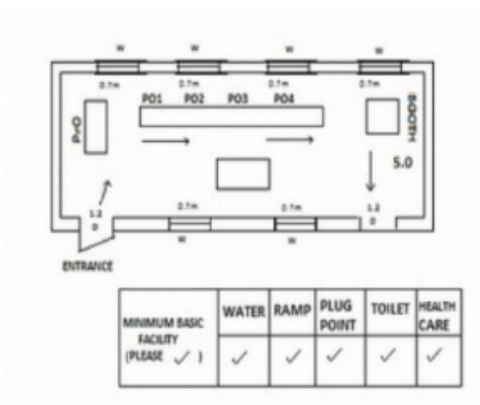

নির্বাচক নিবন্ধন আধিকারিকের স্বাক্ষর

Nazri Naksha

Google Map View

Polling Station Building Front View

Polling Station Front View

Cad View

Key MAP View

1	FJW2947034	নাম : পদ্ম পুরকাইত স্বামীর নাম: নবীন পুরকাইত বাড়ির নং : n0055 বয়স : 39 লিঙ্গ : মহিলা	ফটো উপলব্ধ	2	FJW2947042	নাম : নবিন পুরকাইত মায়ের নাম: টগর পুরকাইত বাড়ির নং : n0055 বয়স : 45 লিঙ্গ : পুরুষ	ফটো উপলব্ধ	3	FJW2313252	নাম : ধনঞ্জয় কাঁজী পিতার নাম: কৃষ্ণচন্দ্র কাঁজী বাড়ির নং : n0068 বয়স : 41 লিঙ্গ : পুরুষ	ফটো উপলব্ধ
4	FJW2216927	নাম : শিখা পুরকাইত স্বামীর নাম: মধুসূদন পুরকাইত বাড়ির নং : n0068 বয়স : 42 লিঙ্গ : মহিলা	ফটো উপলব্ধ	5	FJW2216919	নাম : মধুসূদন পুরকাইত পিতার নাম: গুরুপদ পুরকাইত বাড়ির নং : n0068 বয়স : 44 লিঙ্গ : পুরুষ	ফটো উপলব্ধ	6	NYH0682369	নাম : রীতা পুরকাইত স্বামীর নাম: শরৎ পুরকাইত বাড়ির নং : n0059 বয়স : 41 লিঙ্গ : মহিলা	ফটো উপলব্ধ
7	FJW2640076	নাম : শরৎ পুরকাইত পিতার নাম: যুগল পুরকাইত বাড়ির নং : n0059 বয়স : 42 লিঙ্গ : পুরুষ	ফটো উপলব্ধ	8	NYH1762012	নাম : মমতা পুরকাইত দাস স্বামীর নাম: মহারাজ পুরকাইত বাড়ির নং : n0068 বয়স : 33 লিঙ্গ : মহিলা	ফটো উপলব্ধ	9	NYH1324433	নাম : মীনা বর স্বামীর নাম: সমর বর বাড়ির নং : n0126 বয়স : 38 লিঙ্গ : মহিলা	ফটো উপলব্ধ
10	NYH1226984	নাম : অমর বর পিতার নাম: জগাই বর বাড়ির নং : n0126 বয়স : 34 লিঙ্গ : পুরুষ	ফটো উপলব্ধ	11	NYH1324466	নাম : মঞ্জলা বর স্বামীর নাম: অমর বর বাড়ির নং : n0126 বয়স : 32 লিঙ্গ : মহিলা	ফটো উপলব্ধ	12	NYH1131796	নাম : উমা বর মায়ের নাম: দুর্গা বর বাড়ির নং : n0126 বয়স : 38 লিঙ্গ : মহিলা	ফটো উপলব্ধ
13	NYH1131804	নাম : কুমা বর মায়ের নাম: দুর্গা বর বাড়ির নং : n0126 বয়স : 37 লিঙ্গ : মহিলা	ফটো উপলব্ধ	14	NYH1131788	নাম : বাপী বর মায়ের নাম: দুর্গা বর বাড়ির নং : n0126 বয়স : 37 লিঙ্গ : পুরুষ	ফটো উপলব্ধ	15	NYH1226976	নাম : মিন্টু বর মায়ের নাম: দুর্গা বর বাড়ির নং : n0126 বয়স : 34 লিঙ্গ : পুরুষ	ফটো উপলব্ধ
16	WB/16/121/486294	নাম : দুর্গা বর স্বামীর নাম: মাধাই বর বাড়ির নং : n0126 বয়স : 61 লিঙ্গ : মহিলা	ফটো উপলব্ধ	17	NYH0683201	নাম : যশোদা বর পিতার নাম: বিশ্বনাথ বর বাড়ির নং : n0126 বয়স : 48 লিঙ্গ : মহিলা	ফটো উপলব্ধ	18	FJW1410935	নাম : রঘুরাম বর পিতার নাম: বিশ্বনাথ বর বাড়ির নং : n0126 বয়স : 44 লিঙ্গ : পুরুষ	ফটো উপলব্ধ
19	FJW2759231	নাম : ভানুমতী বর স্বামীর নাম: রঘুরাম বর বাড়ির নং : n0126 বয়স : 40 লিঙ্গ : মহিলা	ফটো উপলব্ধ	20	NYH1131895	নাম : ছায়া বর পিতার নাম: বিশ্বনাথ বর বাড়ির নং : n0126 বয়স : 37 লিঙ্গ : মহিলা	ফটো উপলব্ধ	21	NYH1324441	নাম : সমর বর পিতার নাম: জগাই বর বাড়ির নং : n0126 বয়স : 38 লিঙ্গ : পুরুষ	ফটো উপলব্ধ
22	WB/16/121/486201	নাম : সুজাতা মন্ডল স্বামীর নাম: বাবলু মন্ডল বাড়ির নং : n0010 বয়স : 57 লিঙ্গ : মহিলা	ফটো উপলব্ধ	23	FJW2947109	নাম : রাজু মণ্ডল পিতার নাম: পুলিন মণ্ডল বাড়ির নং : n0010 বয়স : 44 লিঙ্গ : পুরুষ	ফটো উপলব্ধ	24	NYH1762178	নাম : সুস্মিতা কাঁজী স্বামীর নাম: ধনঞ্জয় কাঁজী বাড়ির নং : n0068 বয়স : 30 লিঙ্গ : মহিলা	ফটো উপলব্ধ
25	FJW2643773	নাম : হুমিদা বিবি স্বামীর নাম: মোসরাফ খাঁন বাড়ির নং : N00014 বয়স : 46 লিঙ্গ : মহিলা	ফটো উপলব্ধ	26	NYH2182632	নাম : গুরুপদ পুরকাইত পিতার নাম: অভয় পুরকাইত বাড়ির নং : n0068 বয়স : 73 লিঙ্গ : পুরুষ	ফটো উপলব্ধ	27	NYH2182681	নাম : সন্যাসী মন্ডল পিতার নাম: বীরেন্দ্র নাথ মন্ডল বাড়ির নং : n0010 বয়স : 71 লিঙ্গ : পুরুষ	ফটো উপলব্ধ
28	FJW2640068	নাম : জ্যোৎস্না পুরকাইত স্বামীর নাম: ভরত চন্দ্র পুরকাইত বাড়ির নং : n0059 বয়স : 44 লিঙ্গ : মহিলা	ফটো উপলব্ধ	29	FJW3009263	নাম : পিতর মন্ডল পিতার নাম: বাবলু মন্ডল বাড়ির নং : n0010 বয়স : 37 লিঙ্গ : পুরুষ	ফটো উপলব্ধ	30	NYH2182574	নাম : কালিদাসী মন্ডল স্বামীর নাম: রাখাকান্ত মন্ডল বাড়ির নং : n0074 বয়স : 90 লিঙ্গ : মহিলা	ফটো উপলব্ধ