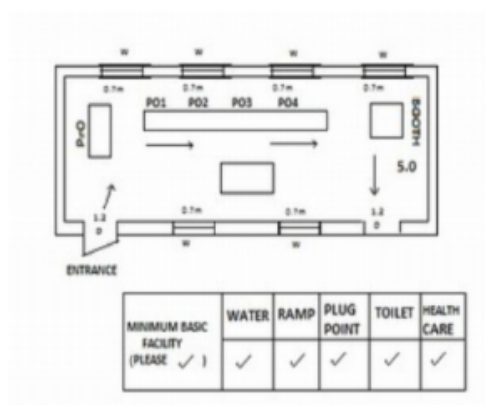

নির্বাচক নিবন্ধন আধিকারিকের স্বাক্ষর

Nazri Naksha

Google Map View

Polling Station Building Front View

Polling Station Front View

Cad View

Key MAP View

1 নাম : মধুসূদন নস্কর পিতার নাম: কালাপদ নস্কর বাড়ির নং : N0123 বয়স : 49 লিঙ্গ : পুরুষ	NYH2023513 ফটো উপলব্ধ	2 নাম : হৃদিকেশ হালদার পিতার নাম: মোহন চন্দ্র হালদার বাড়ির নং : N0124 বয়স : 48 লিঙ্গ : পুরুষ	WB/16/121/426480 ফটো উপলব্ধ	3 নাম : জয়ন্ত হালদার পিতার নাম: মুরারী মোহন হালদার বাড়ির নং : n0175 বয়স : 36 লিঙ্গ : পুরুষ	NYH1019215 ফটো উপলব্ধ
4 নাম : সুস্মিতা হালদার স্বামীর নাম: জয়ন্ত হালদার বাড়ির নং : n0175 বয়স : 32 লিঙ্গ : মহিলা	NYH1686955 ফটো উপলব্ধ	5 নাম : সোমা নস্কর পিতার নাম: মধুসূদন নস্কর বাড়ির নং : এন123 বয়স : 20 লিঙ্গ : মহিলা	NYH2523801 ফটো উপলব্ধ	6 নাম : পৌরাজ পুরকাইত পিতার নাম: হারান পুরকাইত বাড়ির নং : n0184 বয়স : 50 লিঙ্গ : পুরুষ	WB/16/121/168201 ফটো উপলব্ধ
7 নাম : আকাশ পুরকাইত পিতার নাম: গৌরাজ পুরকাইত বাড়ির নং : এন0184 বয়স : 20 লিঙ্গ : পুরুষ	NYH2514560 ফটো উপলব্ধ	8 নাম : মল্লিকা হালদার (নস্কর) স্বামীর নাম: শশাঙ্ক শেখর নস্কর বাড়ির নং : n0202 বয়স : 29 লিঙ্গ : মহিলা	NYH1943638 ফটো উপলব্ধ	9 নাম : পাপিয়া দাস (সরদার) স্বামীর নাম: পল্লব দাস বাড়ির নং : n0201 বয়স : 27 লিঙ্গ : মহিলা	NYH1943620 ফটো উপলব্ধ
10 নাম : রিঙ্কু গায়েন অন্যান্য: দীপু গায়ন বাড়ির নং : N00116 বয়স : 42 লিঙ্গ : মহিলা	NYH2260396 ফটো উপলব্ধ	11 নাম : সুলেখা গায়েন স্বামীর নাম: মহেন্দ্র নাথ গায়েন বাড়ির নং : n0179 বয়স : 42 লিঙ্গ : মহিলা	FJW2700466 ফটো উপলব্ধ	12 নাম : জীতেন্দ্র নাথ গায়েন পিতার নাম: পরেশ নাথ গায়েন বাড়ির নং : n0148 বয়স : 40 লিঙ্গ : পুরুষ	FJW2909737 ফটো উপলব্ধ
13 নাম : তারকনাথ গায়েন পিতার নাম: কুন্তিলাস গায়েন বাড়ির নং : n0008 বয়স : 55 লিঙ্গ : পুরুষ	FJW2861326 ফটো উপলব্ধ	14 নাম : প্রতিমা গায়েন স্বামীর নাম: শক্তনাথ গায়েন বাড়ির নং : n0008 বয়স : 53 লিঙ্গ : মহিলা	FJW2861318 ফটো উপলব্ধ	15 নাম : শক্তনাথ গায়েন পিতার নাম: কুন্তিলাস গায়েন বাড়ির নং : n0008 বয়স : 59 লিঙ্গ : পুরুষ	FJW2861300 ফটো উপলব্ধ
16 নাম : মহেন্দ্রনাথ গায়েন পিতার নাম: পরেশনাথ গায়েন বাড়ির নং : n0007 বয়স : 42 লিঙ্গ : পুরুষ	FJW2170819 ফটো উপলব্ধ	17 নাম : অনিমা গায়েন স্বামীর নাম: পরেশনাথ গায়েন বাড়ির নং : n0007 বয়স : 58 লিঙ্গ : মহিলা	FJW1639004 ফটো উপলব্ধ	18 নাম : জয়ন্ত ঘোষ পিতার নাম: রাম প্রসাদ ঘোষ বাড়ির নং : n0011 বয়স : 35 লিঙ্গ : পুরুষ	NYH1132414 ফটো উপলব্ধ
19 নাম : সোনালি ঘোষ স্বামীর নাম: রামপদ ঘোষ বাড়ির নং : n0011 বয়স : 52 লিঙ্গ : মহিলা	FJW2592913 ফটো উপলব্ধ	20 নাম : জয়দেব ঘোষ পিতার নাম: রামপ্রসাদ ঘোষ বাড়ির নং : n0011 বয়স : 35 লিঙ্গ : পুরুষ	NYH1032788 ফটো উপলব্ধ	21 নাম : রামপ্রসাদ ঘোষ পিতার নাম: নলিন ঘোষ বাড়ির নং : n0011 বয়স : 60 লিঙ্গ : পুরুষ	FJW2592905 ফটো উপলব্ধ
22 নাম : মিনতি ঘোষ স্বামীর নাম: যুধীষ্টির ঘোষ বাড়ির নং : n0144 বয়স : 76 লিঙ্গ : মহিলা	WB/16/121/426518 ফটো উপলব্ধ	23 নাম : অর্জুন সিং পিতার নাম: সীতারাম সিং বাড়ির নং : n0144 বয়স : 65 লিঙ্গ : পুরুষ	FJW1394527 ফটো উপলব্ধ	24 নাম : রুনা সিং স্বামীর নাম: অর্জুন সিং বাড়ির নং : n0144 বয়স : 50 লিঙ্গ : মহিলা	FJW1638816 ফটো উপলব্ধ
25 নাম : অভিমাত্রা সিং মায়ের নাম: রুনা সিং বাড়ির নং : n0144 বয়স : 33 লিঙ্গ : পুরুষ	NYH1324664 ফটো উপলব্ধ	26 নাম : সঞ্চিতা সিং পিতার নাম: অর্জুন সিং বাড়ির নং : n0144 বয়স : 28 লিঙ্গ : মহিলা	NYH1850494 ফটো উপলব্ধ	27 নাম : রুস্পা সিং স্বামীর নাম: অভিমাত্রা সিং বাড়ির নং : ফু বয়স : 24 লিঙ্গ : মহিলা	NYH2260438 ফটো উপলব্ধ
28 নাম : সীমা ডাল স্বামীর নাম: অরুণ কুমার ডাল বাড়ির নং : এন003৫ বয়স : 35 লিঙ্গ : মহিলা	NYH2373637 ফটো উপলব্ধ	29 নাম : শুভজিত ডাল পিতার নাম: নিশিথ ডাল বাড়ির নং : n0025 বয়স : 27 লিঙ্গ : পুরুষ	NYH1850635 ফটো উপলব্ধ	30 নাম : চন্দনা মণ্ডল মায়ের নাম: সম্পা মণ্ডল বাড়ির নং : n0054 বয়স : 29 লিঙ্গ : মহিলা	NYH1850643 ফটো উপলব্ধ