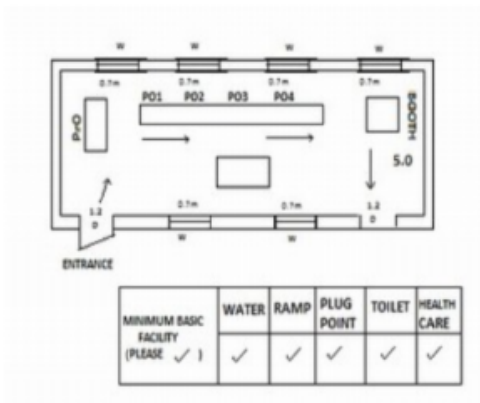

নির্বাচক নিবন্ধন আধিকারিকের স্বাক্ষর

Nazri Naksha

Google Map View

Polling Station Building Front View

Polling Station Front View

Cad View

Key MAP View

বিধানসভা নির্বাচনকেন্দ্রের নং, নাম : 141-মগরাহাট পূর্ব
ভাগ নং, নাম : 1-মধুসূদনপুর