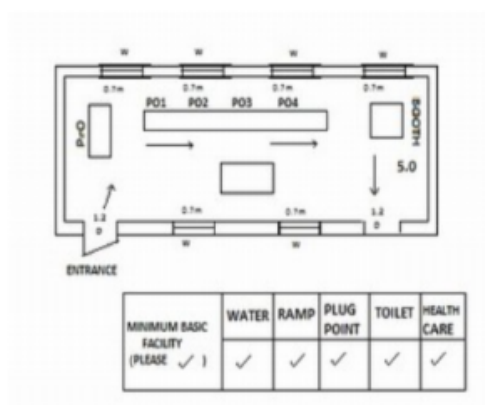

নির্বাচক নিবন্ধন আধিকারিকের স্বাক্ষর

Nazri Naksha

Google Map View

Polling Station Building Front View

Polling Station Front View

Cad View

Key MAP View

বিধানসভা নির্বাচনকেন্দ্রের নং, নাম : 141-মগরাহাট পূর্ব
ভাগ নং, নাম : 1-মুসলমান পাড়া