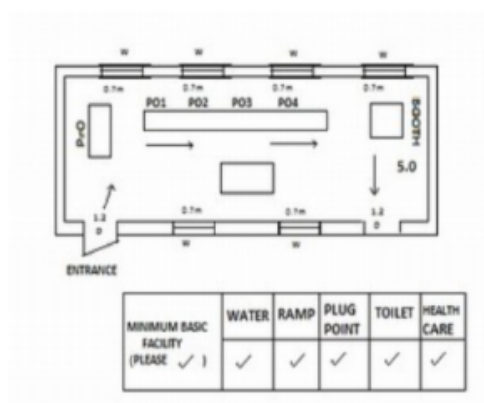

নির্বাচক নিবন্ধন আধিকারিকের স্বাক্ষর

Nazri Naksha

Google Map View

Polling Station Building Front View

Polling Station Front View

Cad View

Key MAP View

বিধানসভা নির্বাচনকেন্দ্রের নং, নাম : 141-মগরাহাট পূর্ব
ভাগ নং, নাম : 1-সরদার পাড়া