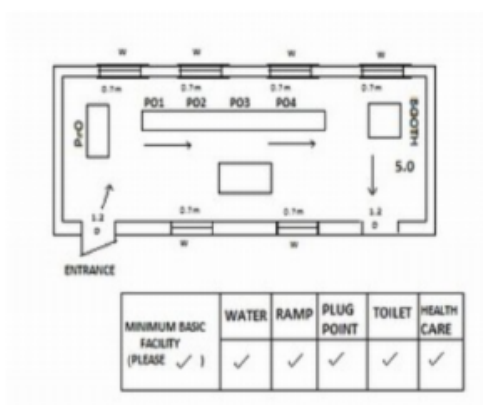

নির্বাচক নিবন্ধন আধিকারিকের স্বাক্ষর

Nazri Naksha

Google Map View

Polling Station Building Front View

Polling Station Front View

Cad View

Key MAP View

1 নাম : বীরেন গায়েন পিতার নাম: ননী গায়েন বাড়ির নং : n0160 বয়স : 67 লিঙ্গ : পুরুষ ফটো উপলব্ধ	WB/16/121/441307	2 নাম : স্বপ্না গায়েন স্বামীর নাম: প্রদীপ গায়েন বাড়ির নং : n0159 বয়স : 43 লিঙ্গ : মহিলা ফটো উপলব্ধ	WB/16/121/441572	3 নাম : প্রদীপ গায়েন পিতার নাম: অধীর গায়েন বাড়ির নং : n0159 বয়স : 57 লিঙ্গ : পুরুষ ফটো উপলব্ধ	NYH1230432
4 নাম : সরলা গায়েন পিতার নাম: অধীর গায়েন বাড়ির নং : n0159 বয়স : 44 লিঙ্গ : মহিলা ফটো উপলব্ধ	FJW2866523	5 নাম : বিশ্বজিৎ গায়েন পিতার নাম: তপন গায়েন বাড়ির নং : n0159 বয়স : 34 লিঙ্গ : পুরুষ ফটো উপলব্ধ	NYH1456342	6 নাম : তপন গায়েন পিতার নাম: অধীর গায়েন বাড়ির নং : n0159 বয়স : 59 লিঙ্গ : পুরুষ ফটো উপলব্ধ	WB/16/121/441661
7 নাম : অধীর গায়েন পিতার নাম: ননী গায়েন বাড়ির নং : n0159 বয়স : 86 লিঙ্গ : পুরুষ ফটো উপলব্ধ	WB/16/121/441638	8 নাম : গুরুদাসী গায়েন স্বামীর নাম: ভোদ গায়েন বাড়ির নং : n0158 বয়স : 86 লিঙ্গ : মহিলা ফটো উপলব্ধ	WB/16/121/441196	9 নাম : জয়ন্তী গায়েন স্বামীর নাম: দেবু গায়েন বাড়ির নং : n0157 বয়স : 34 লিঙ্গ : মহিলা ফটো উপলব্ধ	NYH1456391
10 নাম : দেবু গায়েন পিতার নাম: নদীরাম গায়েন বাড়ির নং : n0157 বয়স : 40 লিঙ্গ : পুরুষ ফটো উপলব্ধ	NYH1034248	11 নাম : জ্যোত্স্না গায়েন স্বামীর নাম: তপন গায়েন বাড়ির নং : n0157 বয়স : 54 লিঙ্গ : মহিলা ফটো উপলব্ধ	WB/16/121/441627	12 নাম : তপন গায়েন পিতার নাম: বাদল গায়েন বাড়ির নং : n0157 বয়স : 57 লিঙ্গ : পুরুষ ফটো উপলব্ধ	WB/16/121/441401
13 নাম : নন্দরানী গায়েন স্বামীর নাম: বাদল গায়েন বাড়ির নং : n0157 বয়স : 86 লিঙ্গ : মহিলা ফটো উপলব্ধ	WB/16/121/441269	14 নাম : সন্ধ্যা গায়েন স্বামীর নাম: পান্না গায়েন বাড়ির নং : n0156 বয়স : 52 লিঙ্গ : মহিলা ফটো উপলব্ধ	WB/16/121/441539	15 নাম : যদুনাথ গায়েন পিতার নাম: ঝড়ো গায়েন বাড়ির নং : n0156 বয়স : 38 লিঙ্গ : পুরুষ ফটো উপলব্ধ	FJW2755817
16 নাম : মধুসূদন গায়েন পিতার নাম: ঝড়ো গায়েন বাড়ির নং : n0156 বয়স : 41 লিঙ্গ : পুরুষ ফটো উপলব্ধ	FJW3005048	17 নাম : সূজন গায়েন পিতার নাম: অলোক গায়েন বাড়ির নং : N0156 বয়স : 30 লিঙ্গ : পুরুষ ফটো উপলব্ধ	NYH1672781	18 নাম : লক্ষ্মী গায়েন স্বামীর নাম: রাজু গায়েন বাড়ির নং : এন0015 বয়স : 40 লিঙ্গ : মহিলা ফটো উপলব্ধ	NYH1852334
19 নাম : সরস্বতী গায়েন স্বামীর নাম: অশোক গায়েন বাড়ির নং : n0162 বয়স : 45 লিঙ্গ : মহিলা ফটো উপলব্ধ	FJW2605814	20 নাম : অশোক গায়েন পিতার নাম: বসন্ত গায়েন বাড়ির নং : n0162 বয়স : 51 লিঙ্গ : পুরুষ ফটো উপলব্ধ	WB/16/121/441578	21 নাম : অনুপ গায়েন পিতার নাম: দিলীপ গায়েন বাড়ির নং : n0162 বয়স : 30 লিঙ্গ : পুরুষ ফটো উপলব্ধ	NYH1672757
22 নাম : কঞ্চ বনিক পিতার নাম: মানিক বনিক বাড়ির নং : n0160 বয়স : 42 লিঙ্গ : পুরুষ ফটো উপলব্ধ	NYH1585108	23 নাম : সন্ধ্যা গায়েন স্বামীর নাম: কানাই গায়েন বাড়ির নং : n0160 বয়স : 32 লিঙ্গ : মহিলা ফটো উপলব্ধ	NYH1456375	24 নাম : কানাই গায়েন পিতার নাম: বীরেন গায়েন বাড়ির নং : n0160 বয়স : 34 লিঙ্গ : পুরুষ ফটো উপলব্ধ	NYH1136191
25 নাম : নিমাই গায়েন পিতার নাম: বীরেন গায়েন বাড়ির নং : n0160 বয়স : 37 লিঙ্গ : পুরুষ ফটো উপলব্ধ	NYH1136183	26 নাম : শকুন্তলা গায়েন পিতার নাম: বীরেন গায়েন বাড়ির নং : n0160 বয়স : 40 লিঙ্গ : মহিলা ফটো উপলব্ধ	FJW2755882	27 নাম : সবিতা গায়েন স্বামীর নাম: বীরেন গায়েন বাড়ির নং : n0160 বয়স : 66 লিঙ্গ : মহিলা ফটো উপলব্ধ	WB/16/121/441299
28 নাম : গোপাল চন্দ্র গায়েন মায়ের নাম: অনিমা গায়েন বাড়ির নং : 02 বয়স : 44 লিঙ্গ : পুরুষ ফটো উপলব্ধ	FJW2605806	29 নাম : সুদাম গায়েন পিতার নাম: সন্ন্যাসী গায়েন বাড়ির নং : n0165 বয়স : 34 লিঙ্গ : পুরুষ ফটো উপলব্ধ	NYH1327766	30 নাম : শক্তিপদ গায়েন পিতার নাম: সন্ন্যাসী গায়েন বাড়ির নং : n0165 বয়স : 49 লিঙ্গ : পুরুষ ফটো উপলব্ধ	WB/16/121/441702