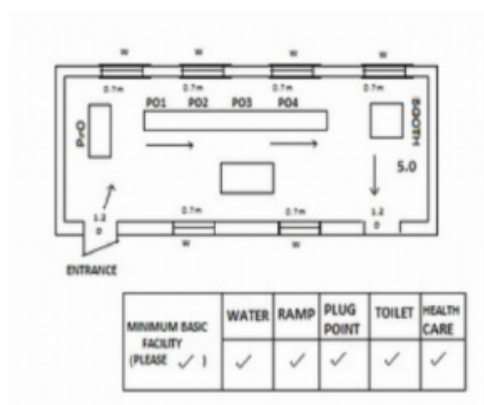

নির্বাচক নিবন্ধন আধিকারিকের স্বাক্ষর

Nazri Naksha

Google Map View

Polling Station Building Front View

Polling Station Front View

Cad View

Key MAP View

1	FJW2757896	নাম : হরেকৃষ্ণ হালদার পিতার নাম: দিলীপ হালদার বাড়ির নং : n0006 বয়স : 38 লিঙ্গ : পুরুষ	ফটো উপলব্ধ	2	FJW3007127	নাম : বন্দনা গায়েন স্বামীর নাম: আনন্দ গায়েন বাড়ির নং : n0006 বয়স : 38 লিঙ্গ : মহিলা	ফটো উপলব্ধ	3	WB/16/121/465214	নাম : আনন্দ গায়েন পিতার নাম: নিমাই গায়েন বাড়ির নং : n0006 বয়স : 50 লিঙ্গ : পুরুষ	ফটো উপলব্ধ
4	FJW2628451	নাম : অনিতা গায়েন স্বামীর নাম: গোবিন্দ গায়েন বাড়ির নং : n0006 বয়স : 48 লিঙ্গ : মহিলা	ফটো উপলব্ধ	5	WB/16/121/465596	নাম : উৎপল বিকাশ গায়েন পিতার নাম: কানাইলাল গায়েন বাড়ির নং : n0002 বয়স : 56 লিঙ্গ : পুরুষ	ফটো উপলব্ধ	6	WB/16/121/465284	নাম : গোবিন্দ গায়েন পিতার নাম: নিমাই গায়েন বাড়ির নং : n0006 বয়স : 56 লিঙ্গ : পুরুষ	ফটো উপলব্ধ
7	WB/16/121/465295	নাম : নিয়তী গায়েন স্বামীর নাম: নিমাই গায়েন বাড়ির নং : n0006 বয়স : 76 লিঙ্গ : মহিলা	ফটো উপলব্ধ	8	WB/16/121/465693	নাম : প্রতিমা গায়েন স্বামীর নাম: উজ্জ্বল গায়েন বাড়ির নং : n0003 বয়স : 53 লিঙ্গ : মহিলা	ফটো উপলব্ধ	9	WB/16/121/465250	নাম : উজ্জ্বল গায়েন পিতার নাম: কানাই গায়েন বাড়ির নং : n0003 বয়স : 61 লিঙ্গ : পুরুষ	ফটো উপলব্ধ
10	NYH1328459	নাম : টুয়া সাহা স্বামীর নাম: উজ্জ্বল সাহা বাড়ির নং : n0002 বয়স : 37 লিঙ্গ : মহিলা	ফটো উপলব্ধ	11	WB/16/121/465630	নাম : উজ্জ্বল সাহা পিতার নাম: দুলাল সাহা বাড়ির নং : n0002 বয়স : 51 লিঙ্গ : পুরুষ	ফটো উপলব্ধ	12	FJW2630291	নাম : গুন্ডা গায়েন (সাহা) স্বামীর নাম: উৎপল বিকাশ গায়েন বাড়ির নং : n0002 বয়স : 42 লিঙ্গ : মহিলা	ফটো উপলব্ধ
13	NYH2361970	নাম : প্রীতি গায়েন পিতার নাম: উজ্জ্বল গায়েন বাড়ির নং : এন0003 বয়স : 22 লিঙ্গ : মহিলা	ফটো উপলব্ধ	14	NYH2458503	নাম : স্বীপায়ন গায়েন পিতার নাম: গোবিন্দ গায়েন বাড়ির নং : এন0006 বয়স : 21 লিঙ্গ : পুরুষ	ফটো উপলব্ধ	15	NYH2405918	নাম : দিলীপ কুমার হালদার পিতার নাম: পুলিন হালদার বাড়ির নং : n0006 বয়স : 61 লিঙ্গ : পুরুষ	ফটো উপলব্ধ
16	NYH1280551	নাম : তনুশ্রী সাহা দাস স্বামীর নাম: চন্দন সাহা বাড়ির নং : এন0076 বয়স : 33 লিঙ্গ : মহিলা	ফটো উপলব্ধ	17	NYH1519917	নাম : সাগরিকা বিশ্বাস পিতার নাম: সৌরভ হালদার বাড়ির নং : n0150 বয়স : 31 লিঙ্গ : মহিলা	ফটো উপলব্ধ	18	NYH2252963	নাম : বিপিকা হালদার স্বামীর নাম: কৃষ্ণ গোপাল হালদার বাড়ির নং : এন0010 বয়স : 24 লিঙ্গ : মহিলা	ফটো উপলব্ধ
19	NYH1457324	নাম : স্বপ্না বৈদ্য স্বামীর নাম: লাল্টু বৈদ্য বাড়ির নং : n0010 বয়স : 31 লিঙ্গ : মহিলা	ফটো উপলব্ধ	20	FJW3007168	নাম : লাল্টু বৈদ্য পিতার নাম: শ্যামল বৈদ্য বাড়ির নং : n0010 বয়স : 36 লিঙ্গ : পুরুষ	ফটো উপলব্ধ	21	FJW1511476	নাম : চন্দ্রাবতী বৈদ্য স্বামীর নাম: শ্যামল বৈদ্য বাড়ির নং : n0010 বয়স : 50 লিঙ্গ : মহিলা	ফটো উপলব্ধ
22	FJW1510684	নাম : শ্যামল বৈদ্য পিতার নাম: কালিপদ বৈদ্য বাড়ির নং : n0010 বয়স : 64 লিঙ্গ : পুরুষ	ফটো উপলব্ধ	23	FJW2628535	নাম : মামনী বৈদ্য মায়ের নাম: সাবিত্রী বৈদ্য বাড়ির নং : n0005 বয়স : 47 লিঙ্গ : মহিলা	ফটো উপলব্ধ	24	NYH1328350	নাম : শক্ত বৈদ্য পিতার নাম: বিমল বৈদ্য বাড়ির নং : n0011 বয়স : 35 লিঙ্গ : পুরুষ	ফটো উপলব্ধ
25	FJW2630218	নাম : কৈলাস বৈদ্য পিতার নাম: বিমল বৈদ্য বাড়ির নং : n0011 বয়স : 40 লিঙ্গ : পুরুষ	ফটো উপলব্ধ	26	WB/16/121/465732	নাম : অনিমা বৈদ্য স্বামীর নাম: বিমল বৈদ্য বাড়ির নং : n0011 বয়স : 66 লিঙ্গ : মহিলা	ফটো উপলব্ধ	27	WB/16/121/465729	নাম : বিমল বৈদ্য পিতার নাম: গুয়ে বৈদ্য বাড়ির নং : n0011 বয়স : 79 লিঙ্গ : পুরুষ	ফটো উপলব্ধ
28	WB/16/121/465727	নাম : সুবোধ বৈদ্য স্বামীর নাম: গুয়ে বৈদ্য বাড়ির নং : n0011 বয়স : 96 লিঙ্গ : মহিলা	ফটো উপলব্ধ	29	NYH1231158	নাম : পল্টু বৈদ্য পিতার নাম: শ্যামল বৈদ্য বাড়ির নং : n0010 বয়স : 34 লিঙ্গ : পুরুষ	ফটো উপলব্ধ	30	NYH2007516	নাম : প্রিয়া বৈদ্য স্বামীর নাম: পল্টু বৈদ্য বাড়ির নং : n0010 বয়স : 26 লিঙ্গ : মহিলা	ফটো উপলব্ধ