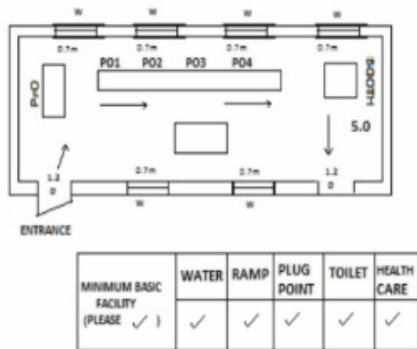

নির্বাচক নিবন্ধন আধিকারিকের স্বাক্ষর

Nazri Naksha

Google Map View

Polling Station Building Front View

Polling Station Front View

Cad View

Key MAP View

1 নাম : চুমকি পুরকাইত স্বামীর নাম: বলরাম পুরকাইত বাড়ির নং : এন00102 বয়স : 27 লিঙ্গ : মহিলা	NYH2397370 ফটো উপলব্ধ	2 নাম : কল্পনা গায়েন স্বামীর নাম: ধুবতারা গায়েন বাড়ির নং : n0071 বয়স : 63 লিঙ্গ : মহিলা	WB/16/121/006012 ফটো উপলব্ধ	3 নাম : রাজিব গায়েন পিতার নাম: ধুবতারা গায়েন বাড়ির নং : n0071 বয়স : 43 লিঙ্গ : পুরুষ	FJW1903491 ফটো উপলব্ধ
4 নাম : অসীমা গায়েন স্বামীর নাম: সঞ্জীব গায়েন বাড়ির নং : n0071 বয়স : 34 লিঙ্গ : মহিলা	NYH1183672 ফটো উপলব্ধ	5 নাম : সঞ্জীব গায়েন পিতার নাম: ধুবতারা গায়েন বাড়ির নং : n0071 বয়স : 49 লিঙ্গ : পুরুষ	WB/16/121/006108 ফটো উপলব্ধ	6 নাম : রত্না দাস স্বামীর নাম: রতন দাস বাড়ির নং : এন0073 বয়স : 63 লিঙ্গ : মহিলা	FKY3771003 ফটো উপলব্ধ
7 নাম : দীপঙ্কর মন্ডল পিতার নাম: তারাপদ মন্ডল বাড়ির নং : n0073 বয়স : 61 লিঙ্গ : পুরুষ	WB/16/121/006262 ফটো উপলব্ধ	8 নাম : নীলিমা মন্ডল স্বামীর নাম: দীপঙ্কর মন্ডল বাড়ির নং : n0073 বয়স : 59 লিঙ্গ : মহিলা	WB/16/121/006113 ফটো উপলব্ধ	9 নাম : পিন্টু মণ্ডল পিতার নাম: দীপঙ্কর মণ্ডল বাড়ির নং : n0073 বয়স : 40 লিঙ্গ : পুরুষ	FJW2323343 ফটো উপলব্ধ
10 নাম : মৌমিতা মন্ডল স্বামীর নাম: পিন্টু মন্ডল বাড়ির নং : n0073 বয়স : 36 লিঙ্গ : মহিলা	NYH1374354 ফটো উপলব্ধ	11 নাম : জয়ন্তী মণ্ডল স্বামীর নাম: মঙ্গল মণ্ডল বাড়ির নং : n0087 বয়স : 27 লিঙ্গ : মহিলা	NYH1877489 ফটো উপলব্ধ	12 নাম : রাখী সাঁফুই নস্কর স্বামীর নাম: গদাধর নস্কর বাড়ির নং : n0087 বয়স : 31 লিঙ্গ : মহিলা	NYH1877497 ফটো উপলব্ধ
13 নাম : বাপ্পাদিত্য নস্কর পিতার নাম: অশোক নস্কর বাড়ির নং : আঠারো বয়স : 28 লিঙ্গ : পুরুষ	NYH1805688 ফটো উপলব্ধ	14 নাম : টোটন নস্কর পিতার নাম: শ্রীদাম নস্কর বাড়ির নং : n0089 বয়স : 33 লিঙ্গ : পুরুষ	NYH1271600 ফটো উপলব্ধ	15 নাম : যুধিষ্ঠীর নস্কর পিতার নাম: বাপী নস্কর বাড়ির নং : n0079 বয়স : 28 লিঙ্গ : পুরুষ	NYH1805738 ফটো উপলব্ধ
16 নাম : অর্পিতা নস্কর স্বামীর নাম: অনুপ কুমার নস্কর বাড়ির নং : এন0087 বয়স : 28 লিঙ্গ : মহিলা	NYH1978378 ফটো উপলব্ধ	17 নাম : সজাতা নস্কর স্বামীর নাম: গদাধর নস্কর বাড়ির নং : এন0087 বয়স : 31 লিঙ্গ : মহিলা	NYH1978394 ফটো উপলব্ধ	18 নাম : অর্পিতা নস্কর স্বামীর নাম: নিমাই নস্কর বাড়ির নং : এন0026 বয়স : 36 লিঙ্গ : মহিলা	NYH1983154 ফটো উপলব্ধ
19 নাম : সুকদেব নস্কর পিতার নাম: কমলপদ নস্কর বাড়ির নং : n0077 বয়স : 43 লিঙ্গ : পুরুষ	FJW1423771 ফটো উপলব্ধ	20 নাম : নব নস্কর পিতার নাম: লক্ষন নস্কর বাড়ির নং : n0026 বয়স : 38 লিঙ্গ : পুরুষ	NYH1271642 ফটো উপলব্ধ	21 নাম : পিঙ্কি নস্কর স্বামীর নাম: টোটন নস্কর বাড়ির নং : এন0089 বয়স : 31 লিঙ্গ : মহিলা	NYH2397438 ফটো উপলব্ধ
22 নাম : মৌমিতা নস্কর স্বামীর নাম: ব্যাসদেব নস্কর বাড়ির নং : N0077 বয়স : 34 লিঙ্গ : মহিলা	NYH1704485 ফটো উপলব্ধ	23 নাম : মৌসুমি সরদার নস্কর স্বামীর নাম: নিখিল নস্কর বাড়ির নং : এন0026 বয়স : 30 লিঙ্গ : মহিলা	TQB1069095 ফটো উপলব্ধ	24 নাম : রেবা নস্কর স্বামীর নাম: গৌতম নস্কর বাড়ির নং : এন0088 বয়স : 26 লিঙ্গ : মহিলা	ARN1807346 ফটো উপলব্ধ
25 নাম : মধুমিতা নস্কর স্বামীর নাম: অসীম নস্কর বাড়ির নং : এন0076 বয়স : 23 লিঙ্গ : মহিলা	NYH2374932 ফটো উপলব্ধ	26 নাম : সুস্মিতা নস্কর পিতার নাম: নিরাপদ নস্কর বাড়ির নং : এন0076 বয়স : 25 লিঙ্গ : মহিলা	NYH2375020 ফটো উপলব্ধ	27 নাম : সুভ্রা নস্কর স্বামীর নাম: সামির নস্কর বাড়ির নং : এন0026 বয়স : 27 লিঙ্গ : মহিলা	NYH2438513 ফটো উপলব্ধ
28 নাম : রঞ্জিতা সরদার পিতার নাম: সুফল সরদার বাড়ির নং : এন0026 বয়স : 25 লিঙ্গ : মহিলা	NYH1989706 ফটো উপলব্ধ	29 নাম : সন্তু নস্কর পিতার নাম: সুবল নস্কর বাড়ির নং : N0089 বয়স : 29 লিঙ্গ : পুরুষ	NYH1704493 ফটো উপলব্ধ	30 নাম : নিতাই নস্কর পিতার নাম: রামপদ নস্কর বাড়ির নং : এন0026 বয়স : 42 লিঙ্গ : পুরুষ	NYH2438612 ফটো উপলব্ধ