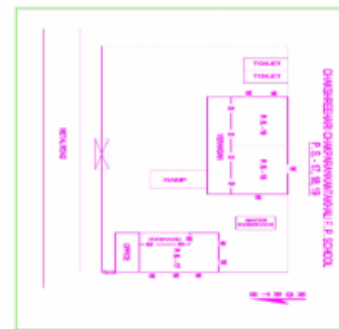

Key MAP View