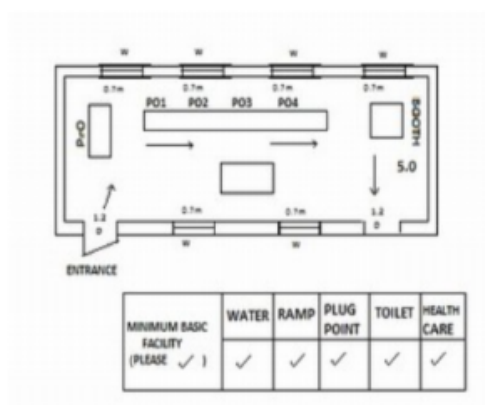

নির্বাচক নিবন্ধন আধিকারিকের স্বাক্ষর

Nazri Naksha

Google Map View

Polling Station Building Front View

Polling Station Front View

Cad View

Key MAP View

বিধানসভা নির্বাচনক্ষেত্রের নং, নাম : 141-মগরাহাট পূর্ব  
ভাগ নং, নাম : 1-হরিশংকরপুর পূর্ব পাড়া