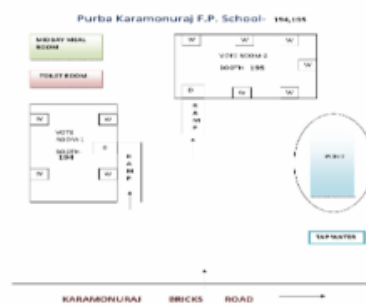

নির্বাচক নিবন্ধন আধিকারিকের স্বাক্ষর

Nazri Naksha

Google Map View

Polling Station Building Front View

Polling Station Front View

Cad View

Key MAP View

বিধানসভা নির্বাচনকেন্দ্রের নং, নাম : 141-মগরাহাট পূর্ব
ভাগ নং, নাম : 1-নন্দী পাড়া