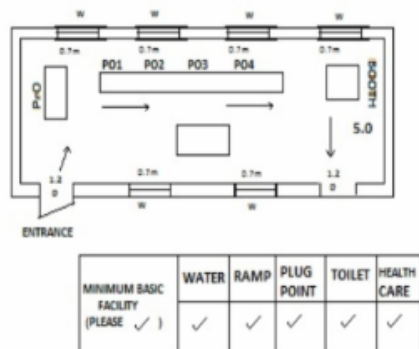

নির্বাচক নিবন্ধন আধিকারিকের স্বাক্ষর

Nazri Naksha

Google Map View

Polling Station Building Front View

Polling Station Front View

Cad View

Key MAP View

1 নাম : পিকি পুরকাইত স্বামীর নাম: বাবলু পুরকাইত বাড়ির নং : n0022 বয়স : 39 লিঙ্গ : মহিলা	NYH1503812	ফটো উপলব্ধ	2 নাম : তরুন নস্কর পিতার নাম: লক্ষন নস্কর বাড়ির নং : n0071 বয়স : 55 লিঙ্গ : পুরুষ	WB/16/121/081042	ফটো উপলব্ধ	3 নাম : মলি নস্কর স্বামীর নাম: তরুন নস্কর বাড়ির নং : n0071 বয়স : 43 লিঙ্গ : মহিলা	FJW2366573	ফটো উপলব্ধ
4 নাম : সারফুদ্দিন সেখ পিতার নাম: সাবদুল সেখ বাড়ির নং : n0017 বয়স : 30 লিঙ্গ : পুরুষ	NYH1503697	ফটো উপলব্ধ	5 নাম : সাবির সেখ পিতার নাম: আব্দুল সেখ বাড়ির নং : n0017 বয়স : 34 লিঙ্গ : পুরুষ	NYH1069749	ফটো উপলব্ধ	6 নাম : ফজলু সেখ পিতার নাম: সাবদুল আলি সেখ বাড়ির নং : n0017 বয়স : 33 লিঙ্গ : পুরুষ	NYH1265461	ফটো উপলব্ধ
7 নাম : বাপি সেখ পিতার নাম: শাজাহান সেখ বাড়ির নং : n0017 বয়স : 33 লিঙ্গ : পুরুষ	NYH1265354	ফটো উপলব্ধ	8 নাম : মইদুল সেখ পিতার নাম: আবদুল সেখ বাড়ির নং : n0017 বয়স : 44 লিঙ্গ : পুরুষ	FJW1950377	ফটো উপলব্ধ	9 নাম : রহিমা বিবি স্বামীর নাম: মইদুল সেখ বাড়ির নং : n0017 বয়স : 36 লিঙ্গ : মহিলা	NYH1366921	ফটো উপলব্ধ
10 নাম : আবুল হাসেম সেখ পিতার নাম: সাবদুল সেখ বাড়ির নং : n0017 বয়স : 54 লিঙ্গ : পুরুষ	WB/16/121/081415	ফটো উপলব্ধ	11 নাম : কুতুবউদ্দিন সেখ পিতার নাম: মুত সাবদুল সেখ বাড়ির নং : n0017 বয়স : 44 লিঙ্গ : পুরুষ	FJW1950393	ফটো উপলব্ধ	12 নাম : আরমিনা বিবি স্বামীর নাম: সাবির সেখ বাড়ির নং : N0017 বয়স : 32 লিঙ্গ : মহিলা	TQB0992982	ফটো উপলব্ধ
13 নাম : মানু পুরকাইত স্বামীর নাম: সঞ্জয় পুরকাইত বাড়ির নং : n0022 বয়স : 36 লিঙ্গ : মহিলা	NYH1793926	ফটো উপলব্ধ	14 নাম : অরুন কুমার নস্কর পিতার নাম: লক্ষন নস্কর বাড়ির নং : n0071 বয়স : 60 লিঙ্গ : পুরুষ	FJW1316611	ফটো উপলব্ধ	15 নাম : আলেয়া বিবি স্বামীর নাম: শাজাহান সেখ বাড়ির নং : n0017 বয়স : 57 লিঙ্গ : মহিলা	NYH2131290	ফটো উপলব্ধ
16 নাম : সাহাজাদি সেখ স্বামীর নাম: আমিরুদ্দিন সেখ বাড়ির নং : এন0017 বয়স : 27 লিঙ্গ : মহিলা	ARN1734979	ফটো উপলব্ধ	17 নাম : অফিভা নস্কর পিতার নাম: তরুন নস্কর বাড়ির নং : এন0071 বয়স : 21 লিঙ্গ : মহিলা	NYH2423390	ফটো উপলব্ধ	18 নাম : আজিদা খাতুন পিতার নাম: সাবদুল সেখ বাড়ির নং : এন00 বয়স : 35 লিঙ্গ : মহিলা	NYH2423341	ফটো উপলব্ধ
19 নাম : শাজাহান সেখ পিতার নাম: আবদুল সেখ বাড়ির নং : n0017 বয়স : 55 লিঙ্গ : পুরুষ	NYH2480572	ফটো উপলব্ধ	20 নাম : অর্নব মন্ডল পিতার নাম: চন্দ্রদীপ মন্ডল বাড়ির নং : এন00 বয়স : 22 লিঙ্গ : পুরুষ	NYH2352433	ফটো উপলব্ধ	21 নাম : অঞ্জু নস্কর স্বামীর নাম: অরুন কুমার নস্কর বাড়ির নং : n0071 বয়স : 53 লিঙ্গ : মহিলা	FJW1422682	ফটো উপলব্ধ
22 নাম : অভিজিৎ মন্ডল পিতার নাম: অমল মন্ডল বাড়ির নং : N0122 বয়স : 24 লিঙ্গ : পুরুষ	NYH2109585	ফটো উপলব্ধ	23 নাম : তাসলিমা খাতুন পিতার নাম: জামাল সেখ বাড়ির নং : N0017 বয়স : 33 লিঙ্গ : মহিলা	UBL2054609	ফটো উপলব্ধ	24 নাম : বাবলু পুরকাইত পিতার নাম: সাবদুল পুরকাইত বাড়ির নং : n0022 বয়স : 58 লিঙ্গ : পুরুষ	NYH2131167	ফটো উপলব্ধ
25 নাম : অক্ষয় নস্কর পিতার নাম: অরুণ কুমার নস্কর বাড়ির নং : এন0071 বয়স : 23 লিঙ্গ : পুরুষ	NYH2291318	ফটো উপলব্ধ	26 নাম : ফিরিদৌসী বিবি স্বামীর নাম: সেখ আবুল হাসেম বাড়ির নং : এন0017 বয়স : 31 লিঙ্গ : মহিলা	NYH2320521	ফটো উপলব্ধ	27 নাম : সঞ্জয় পুরকাইত পিতার নাম: অনিল পুরকাইত বাড়ির নং : n0001 বয়স : 42 লিঙ্গ : পুরুষ	FJW2366649	ফটো উপলব্ধ
28 নাম : পাঙ্কু পুরকাইত পিতার নাম: বাবলু পুরকাইত বাড়ির নং : এন0022 বয়স : 22 লিঙ্গ : পুরুষ	NYH2375210	ফটো উপলব্ধ	29 নাম : শুভদীপ মন্ডল পিতার নাম: তপন মন্ডল বাড়ির নং : এন0108 বয়স : 22 লিঙ্গ : পুরুষ	NYH2352441	ফটো উপলব্ধ	30 নাম : আমিরুদ্দিন সেখ পিতার নাম: শাজাহান সেখ বাড়ির নং : n0017 বয়স : 32 লিঙ্গ : পুরুষ	NYH1265487	ফটো উপলব্ধ