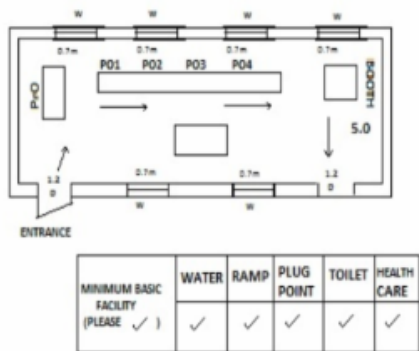

নির্বাচক নিবন্ধন আধিকারিকের স্বাক্ষর

Nazri Naksha

Google Map View

Polling Station Building Front View

Polling Station Front View

Cad View

Key MAP View

1 নাম : রজন মন্ডল মায়ের নাম: লক্ষ্মী মন্ডল বাড়ির নং : এন105 বয়স : 23 লিঙ্গ : পুরুষ	NYH2378206	ফটো উপলব্ধ	2 নাম : রাজীব আদক পিতার নাম: রঞ্জন আদক বাড়ির নং : এন০০৫৮ বয়স : 21 লিঙ্গ : পুরুষ	NYH2419836	ফটো উপলব্ধ	3 নাম : প্রসেনজিত আদক পিতার নাম: অভিমুখ্য আদক বাড়ির নং : n0060 বয়স : 41 লিঙ্গ : পুরুষ	FJW2620631	ফটো উপলব্ধ
4 নাম : রাজা আদক পিতার নাম: তারাপদ আদক বাড়ির নং : n0060 বয়স : 26 লিঙ্গ : পুরুষ	NYH1916170	ফটো উপলব্ধ	5 নাম : প্রিয়াঙ্কা আদক স্বামীর নাম: তপন আদক বাড়ির নং : n0057 বয়স : 27 লিঙ্গ : মহিলা	NYH1892959	ফটো উপলব্ধ	6 নাম : মমতা আদক পিতার নাম: প্রদীপ আদক বাড়ির নং : n0061 বয়স : 27 লিঙ্গ : মহিলা	NYH1857192	ফটো উপলব্ধ
7 নাম : রাজীব আদক পিতার নাম: শ্যামল আদক বাড়ির নং : n0050 বয়স : 27 লিঙ্গ : পুরুষ	NYH1857200	ফটো উপলব্ধ	8 নাম : শেফালী আদক(পল্যে) স্বামীর নাম: চন্দন আদক বাড়ির নং : n0058 বয়স : 29 লিঙ্গ : মহিলা	NYH1857283	ফটো উপলব্ধ	9 নাম : সুকুমার আদক পিতার নাম: সুকুমার আদক বাড়ির নং : n0050 বয়স : 24 লিঙ্গ : পুরুষ	NYH2230910	ফটো উপলব্ধ
10 নাম : অর্চনা আদক পত্র স্বামীর নাম: সন্দীপ আদক বাড়ির নং : n0060 বয়স : 26 লিঙ্গ : মহিলা	NYH2142388	ফটো উপলব্ধ	11 নাম : ঝুমা আদক স্বামীর নাম: অর্পনেন্দু আদক বাড়ির নং : এন০০৬০ বয়স : 21 লিঙ্গ : মহিলা	NYH2419661	ফটো উপলব্ধ	12 নাম : প্রদীপ আদক পিতার নাম: শিবপদ আদক বাড়ির নং : n0061 বয়স : 50 লিঙ্গ : পুরুষ	WB/16/121/456676	ফটো উপলব্ধ
13 নাম : কামিনী আদক স্বামীর নাম: শিবপদ আদক বাড়ির নং : n0061 বয়স : 76 লিঙ্গ : মহিলা	WB/16/121/456236	ফটো উপলব্ধ	14 নাম : স্বপ্না সরদার স্বামীর নাম: পরমেশ সরদার বাড়ির নং : n0060 বয়স : 32 লিঙ্গ : মহিলা	NYH1463967	ফটো উপলব্ধ	15 নাম : রীতা আদক স্বামীর নাম: তারাপদ আদক বাড়ির নং : n0060 বয়স : 44 লিঙ্গ : মহিলা	FJW2620623	ফটো উপলব্ধ
16 নাম : তারাপদ আদক পিতার নাম: শিরোমনি আদক বাড়ির নং : n0060 বয়স : 51 লিঙ্গ : পুরুষ	WB/16/121/456223	ফটো উপলব্ধ	17 নাম : হারানী আদক স্বামীর নাম: উত্তম আদক বাড়ির নং : n0060 বয়স : 50 লিঙ্গ : মহিলা	WB/16/121/456879	ফটো উপলব্ধ	18 নাম : উত্তম আদক পিতার নাম: শিরোমনি আদক বাড়ির নং : n0060 বয়স : 53 লিঙ্গ : পুরুষ	WB/16/121/456080	ফটো উপলব্ধ
19 নাম : সন্দীপ আদক পিতার নাম: অভিমুখ্য আদক বাড়ির নং : n0060 বয়স : 43 লিঙ্গ : পুরুষ	FJW2620599	ফটো উপলব্ধ	20 নাম : পৌরীবালা আদক স্বামীর নাম: অভিমুখ্য আদক বাড়ির নং : n0060 বয়স : 57 লিঙ্গ : মহিলা	WB/16/121/456413	ফটো উপলব্ধ	21 নাম : অভিমুখ্য আদক পিতার নাম: শিরোমনি আদক বাড়ির নং : n0060 বয়স : 61 লিঙ্গ : পুরুষ	WB/16/121/456820	ফটো উপলব্ধ
22 নাম : সঞ্জয় আদক পিতার নাম: দ্বিজেন আদক বাড়ির নং : n0058 বয়স : 32 লিঙ্গ : পুরুষ	NYH1464122	ফটো উপলব্ধ	23 নাম : চন্দন আদক পিতার নাম: দ্বিজেন আদক বাড়ির নং : n0058 বয়স : 35 লিঙ্গ : পুরুষ	NYH1036961	ফটো উপলব্ধ	24 নাম : বুনুরানি আদক স্বামীর নাম: রঞ্জন আদক বাড়ির নং : n0058 বয়স : 42 লিঙ্গ : মহিলা	FJW2620656	ফটো উপলব্ধ
25 নাম : রঞ্জন আদক পিতার নাম: দ্বিজেন আদক বাড়ির নং : n0058 বয়স : 43 লিঙ্গ : পুরুষ	FJW1435924	ফটো উপলব্ধ	26 নাম : তপন কুমার আদক পিতার নাম: রাশবিহারী আদক বাড়ির নং : n0057 বয়স : 39 লিঙ্গ : পুরুষ	FJW2944684	ফটো উপলব্ধ	27 নাম : বন্দনা আদক(কাঁজী) স্বামীর নাম: বসন্ত আদক বাড়ির নং : 1 বয়স : 41 লিঙ্গ : মহিলা	NYH1591825	ফটো উপলব্ধ
28 নাম : বসন্ত আদক পিতার নাম: রাসবিহারী আদক বাড়ির নং : n0057 বয়স : 51 লিঙ্গ : পুরুষ	WB/16/121/456025	ফটো উপলব্ধ	29 নাম : বিশ্বজিৎ আদক পিতার নাম: বিজয় আদক বাড়ির নং : N0057 বয়স : 29 লিঙ্গ : পুরুষ	NYH1675511	ফটো উপলব্ধ	30 নাম : অনিতা আদক স্বামীর নাম: বিজয় আদক বাড়ির নং : n0057 বয়স : 54 লিঙ্গ : মহিলা	FJW2871929	ফটো উপলব্ধ