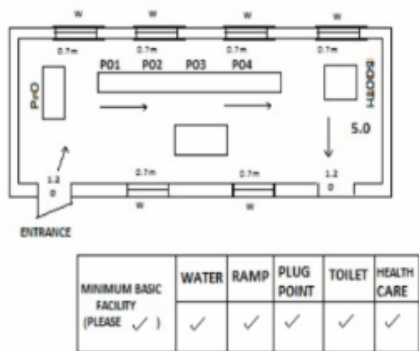

নির্বাচক নিবন্ধন আধিকারিকের স্বাক্ষর

Nazri Naksha

Google Map View

Polling Station Building Front View

Polling Station Front View

Cad View

Key MAP View

বিধানসভা নির্বাচনক্ষেত্রের নং, নাম : 141-মগরাহাট পূর্ব
ভাগ নং, নাম : 1-মন্ডল,খাঁ ও পুরকাইত পাড়া