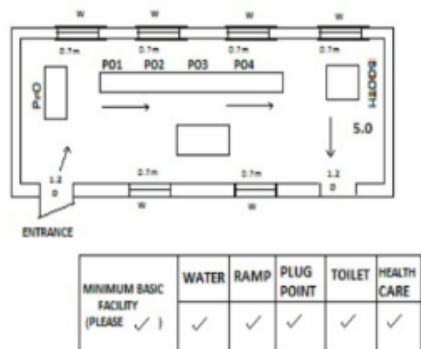

নির্বাচক নিবন্ধন আধিকারিকের স্বাক্ষর

Nazri Naksha

Google Map View

Polling Station Building Front View

Polling Station Front View

Cad View

Key MAP View

1 নাম : ভারতী গায়েন স্বামীর নাম: রুহিতাস্য গায়েন বাড়ির নং : n0049 বয়স : 37 লিঙ্গ : মহিলা	NYH1256510 ফটো উপলব্ধ	2 নাম : অপর্ণা চ্যাটার্জী স্বামীর নাম: শঙ্কর চ্যাটার্জী বাড়ির নং : n0104 বয়স : 32 লিঙ্গ : মহিলা	NYH1388099 ফটো উপলব্ধ	3 নাম : ভাস্কর নস্কর পিতার নাম: সুশান্ত নস্কর বাড়ির নং : এন0033 বয়স : 24 লিঙ্গ : পুরুষ	NYH2291763 ফটো উপলব্ধ
4 নাম : দিবাকর নস্কর পিতার নাম: সুশান্ত নস্কর বাড়ির নং : এন0033 বয়স : 23 লিঙ্গ : পুরুষ	NYH2300739 ফটো উপলব্ধ	5 নাম : চন্দনা খালাসী স্বামীর নাম: প্রতাপ খালাসী বাড়ির নং : এন0033 বয়স : 32 লিঙ্গ : মহিলা	NYH2300838 ফটো উপলব্ধ	6 নাম : কুম্ভা খালাসী স্বামীর নাম: প্রভাস খালাসী বাড়ির নং : n0033 বয়স : 28 লিঙ্গ : মহিলা	NYH1858190 ফটো উপলব্ধ
7 নাম : নিশিকান্ত খালাসী পিতার নাম: শরত খালাসী বাড়ির নং : n0033 বয়স : 66 লিঙ্গ : পুরুষ	WB/16/121/303409 ফটো উপলব্ধ	8 নাম : সুধাকান্ত খালাসী পিতার নাম: শরত খালাসী বাড়ির নং : n0033 বয়স : 61 লিঙ্গ : পুরুষ	WB/16/121/303410 ফটো উপলব্ধ	9 নাম : সুভাষ খালাসী পিতার নাম: নিশিকান্ত খালাসী বাড়ির নং : n0052 বয়স : 39 লিঙ্গ : পুরুষ	NYH1256601 ফটো উপলব্ধ
10 নাম : সুশান্ত নস্কর পিতার নাম: অজিত নস্কর বাড়ির নং : n0033 বয়স : 45 লিঙ্গ : পুরুষ	FJW2509065 ফটো উপলব্ধ	11 নাম : প্রতাপ খালাসী পিতার নাম: সুধাকান্ত খালাসী বাড়ির নং : n0033 বয়স : 31 লিঙ্গ : পুরুষ	NYH1593078 ফটো উপলব্ধ	12 নাম : ভদ্রা খালাসী স্বামীর নাম: সুধাকান্ত খালাসী বাড়ির নং : n0033 বয়স : 57 লিঙ্গ : মহিলা	WB/16/121/303469 ফটো উপলব্ধ
13 নাম : প্রভাস খালাসী পিতার নাম: নিশিকান্ত খালাসী বাড়ির নং : n0033 বয়স : 37 লিঙ্গ : পুরুষ	NYH1236686 ফটো উপলব্ধ	14 নাম : বিজলী খালাসী স্বামীর নাম: নিশিকান্ত খালাসী বাড়ির নং : n0033 বয়স : 58 লিঙ্গ : মহিলা	WB/16/121/303526 ফটো উপলব্ধ	15 নাম : বুমিক খালাসী স্বামীর নাম: অমর খালাসী বাড়ির নং : n0033 বয়স : 42 লিঙ্গ : মহিলা	FJW2509040 ফটো উপলব্ধ
16 নাম : অমর খালাসী পিতার নাম: নিশিকান্ত খালাসী বাড়ির নং : n0033 বয়স : 61 লিঙ্গ : পুরুষ	WB/16/112/303192 ফটো উপলব্ধ	17 নাম : শেফালী গায়েন স্বামীর নাম: দিলীপ কুমার গায়েন বাড়ির নং : n0010 বয়স : 33 লিঙ্গ : মহিলা	NYH1333988 ফটো উপলব্ধ	18 নাম : বুদ্ধিশ্বর গায়েন পিতার নাম: কুণ্ডু গায়েন বাড়ির নং : n0011 বয়স : 52 লিঙ্গ : পুরুষ	NYH2053874 ফটো উপলব্ধ
19 নাম : সত্যব্রত গায়েন পিতার নাম: কুণ্ডুচরন গায়েন বাড়ির নং : n0011 বয়স : 40 লিঙ্গ : পুরুষ	NYH1236660 ফটো উপলব্ধ	20 নাম : মিতালী গায়েন(নস্কর) স্বামীর নাম: সত্যব্রত গায়েন বাড়ির নং : n0011 বয়স : 32 লিঙ্গ : মহিলা	TYK1487461 ফটো উপলব্ধ	21 নাম : মহাদেব গায়েন পিতার নাম: সন্ন্যাসী গায়েন বাড়ির নং : n0011 বয়স : 68 লিঙ্গ : পুরুষ	WB/16/121/303528 ফটো উপলব্ধ
22 নাম : অলকা গায়েন স্বামীর নাম: মহাদেব গায়েন বাড়ির নং : n0011 বয়স : 61 লিঙ্গ : মহিলা	WB/16/121/303521 ফটো উপলব্ধ	23 নাম : দেবদুলাল গায়েন পিতার নাম: মহাদেব গায়েন বাড়ির নং : n0011 বয়স : 32 লিঙ্গ : পুরুষ	NYH1465772 ফটো উপলব্ধ	24 নাম : রবিরাম গায়েন পিতার নাম: সন্ন্যাসী গায়েন বাড়ির নং : n0011 বয়স : 63 লিঙ্গ : পুরুষ	WB/16/121/303662 ফটো উপলব্ধ
25 নাম : মালতী গায়েন স্বামীর নাম: রবিরাম গায়েন বাড়ির নং : n0011 বয়স : 59 লিঙ্গ : মহিলা	FJW1362839 ফটো উপলব্ধ	26 নাম : সুব্রত গায়েন পিতার নাম: রবিরাম গায়েন বাড়ির নং : n0011 বয়স : 35 লিঙ্গ : পুরুষ	NYH1037324 ফটো উপলব্ধ	27 নাম : রেখা গায়েন স্বামীর নাম: সুব্রত গায়েন বাড়ির নং : n0011 বয়স : 30 লিঙ্গ : মহিলা	NYH1676352 ফটো উপলব্ধ
28 নাম : দেবব্রত গায়েন পিতার নাম: রবিরাম গায়েন বাড়ির নং : n0011 বয়স : 32 লিঙ্গ : পুরুষ	NYH1465798 ফটো উপলব্ধ	29 নাম : পল্লবী গায়েন স্বামীর নাম: শিবশংকর গায়েন বাড়ির নং : n0009 বয়স : 32 লিঙ্গ : মহিলা	NYH1465764 ফটো উপলব্ধ	30 নাম : নমিতা গায়েন স্বামীর নাম: অনুপ গায়েন বাড়ির নং : n0009 বয়স : 45 লিঙ্গ : মহিলা	FJW1525039 ফটো উপলব্ধ