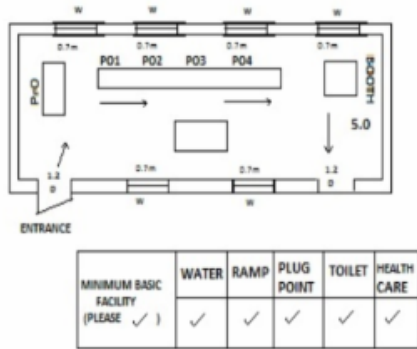

নির্বাচক নিবন্ধন আধিকারিকের স্বাক্ষর

Nazri Naksha

Google Map View

Polling Station Building Front View

Polling Station Front View

Cad View

Key MAP View

1 নাম : রনজীত নস্কর পিতার নাম: বিমল নস্কর বাড়ির নং : এন00 বয়স : 36 লিঙ্গ : পুরুষ	NYH0826735 ফটো উপলব্ধ	2 নাম : মিলন গায়েন পিতার নাম: লক্ষ্মন গায়েন বাড়ির নং : n0007 বয়স : 32 লিঙ্গ : পুরুষ	NYH1334101 ফটো উপলব্ধ	3 নাম : সঞ্জু হালদার পিতার নাম: সুরত হালদার বাড়ির নং : এন0011 বয়স : 25 লিঙ্গ : মহিলা	NYH1999192 ফটো উপলব্ধ
4 নাম : সতীশ গায়েন পিতার নাম: ভজহরি গায়েন বাড়ির নং : n0006 বয়স : 88 লিঙ্গ : পুরুষ	WB/16/121/303055 ফটো উপলব্ধ	5 নাম : অজিত গায়েন পিতার নাম: সতীশ গায়েন বাড়ির নং : n0006 বয়স : 56 লিঙ্গ : পুরুষ	WB/16/121/303102 ফটো উপলব্ধ	6 নাম : মিনতী গায়েন স্বামীর নাম: অজিত গায়েন বাড়ির নং : n0006 বয়স : 51 লিঙ্গ : মহিলা	WB/16/121/303191 ফটো উপলব্ধ
7 নাম : বাবুরাম গায়েন পিতার নাম: অজিত গায়েন বাড়ির নং : n0006 বয়স : 33 লিঙ্গ : পুরুষ	NYH1237031 ফটো উপলব্ধ	8 নাম : বাসুদেব গায়েন পিতার নাম: নিশিকান্ত গায়েন বাড়ির নং : n0008 বয়স : 46 লিঙ্গ : পুরুষ	FJW2512192 ফটো উপলব্ধ	9 নাম : টুম্পা গায়েন পিতার নাম: লক্ষ্মন গায়েন বাড়ির নং : n0007 বয়স : 34 লিঙ্গ : মহিলা	NYH1593573 ফটো উপলব্ধ
10 নাম : শ্যামলী গায়েন স্বামীর নাম: নান্টু গায়েন বাড়ির নং : n0007 বয়স : 56 লিঙ্গ : মহিলা	FJW1361294 ফটো উপলব্ধ	11 নাম : নান্টু গায়েন পিতার নাম: অনিল গায়েন বাড়ির নং : n0007 বয়স : 61 লিঙ্গ : পুরুষ	FJW1361088 ফটো উপলব্ধ	12 নাম : খুকু গায়েন স্বামীর নাম: লক্ষ্মণ গায়ন বাড়ির নং : n0007 বয়স : 58 লিঙ্গ : মহিলা	NYH2592319 ফটো উপলব্ধ
13 নাম : লক্ষ্মন গায়েন পিতার নাম: অনিল গায়েন বাড়ির নং : n0007 বয়স : 62 লিঙ্গ : পুরুষ	WB/16/121/303052 ফটো উপলব্ধ	14 নাম : সুন্দরী গায়েন স্বামীর নাম: অনিল গায়েন বাড়ির নং : n0007 বয়স : 78 লিঙ্গ : মহিলা	WB/16/121/303630 ফটো উপলব্ধ	15 নাম : প্রদীপ গায়েন পিতার নাম: সতীশ গায়েন বাড়ির নং : n0006 বয়স : 43 লিঙ্গ : পুরুষ	FJW2510402 ফটো উপলব্ধ
16 নাম : অপর্ণা গায়েন স্বামীর নাম: আদিত্য গায়েন বাড়ির নং : n0052 বয়স : 34 লিঙ্গ : মহিলা	NYH1236975 ফটো উপলব্ধ	17 নাম : আদিত্য গায়েন পিতার নাম: নল্লু কুমার গায়েন বাড়ির নং : n0052 বয়স : 35 লিঙ্গ : পুরুষ	NYH1037456 ফটো উপলব্ধ	18 নাম : রেখা গায়েন স্বামীর নাম: রামকৃষ্ণ গায়েন বাড়ির নং : n0052 বয়স : 38 লিঙ্গ : মহিলা	FJW2933885 ফটো উপলব্ধ
19 নাম : রামকৃষ্ণ গায়েন পিতার নাম: নল্লু গায়েন বাড়ির নং : n0052 বয়স : 41 লিঙ্গ : পুরুষ	FJW2088516 ফটো উপলব্ধ	20 নাম : সুমিত্রা গায়েন স্বামীর নাম: নল্লু গায়েন বাড়ির নং : n0052 বয়স : 76 লিঙ্গ : মহিলা	WB/16/121/303091 ফটো উপলব্ধ	21 নাম : আরতী গায়েন স্বামীর নাম: বাপী গায়েন বাড়ির নং : n0046 বয়স : 38 লিঙ্গ : মহিলা	NYH1236967 ফটো উপলব্ধ
22 নাম : বাপি গায়েন পিতার নাম: ভোলানাথ গায়েন বাড়ির নং : n0046 বয়স : 45 লিঙ্গ : পুরুষ	FJW2510451 ফটো উপলব্ধ	23 নাম : প্রিয়াঙ্কা গায়েন পিতার নাম: গৌতম গায়েন বাড়ির নং : n0046 বয়স : 30 লিঙ্গ : মহিলা	NYH1593433 ফটো উপলব্ধ	24 নাম : রাজা গায়েন পিতার নাম: গৌতম গায়েন বাড়ির নং : n0046 বয়স : 30 লিঙ্গ : পুরুষ	NYH1593375 ফটো উপলব্ধ
25 নাম : সুজাতা গায়েন স্বামীর নাম: গৌতম গায়েন বাড়ির নং : n0046 বয়স : 48 লিঙ্গ : মহিলা	FJW1361997 ফটো উপলব্ধ	26 নাম : গৌতম গায়েন পিতার নাম: ভোলানাথ গায়েন বাড়ির নং : n0046 বয়স : 54 লিঙ্গ : পুরুষ	FJW1361989 ফটো উপলব্ধ	27 নাম : চন্দনা গায়েন স্বামীর নাম: ভোলানাথ গায়েন বাড়ির নং : n0046 বয়স : 75 লিঙ্গ : মহিলা	NYH1624303 ফটো উপলব্ধ
28 নাম : কুমকুম গায়েন স্বামীর নাম: মেঘনাথ গায়েন বাড়ির নং : n0011 বয়স : 44 লিঙ্গ : মহিলা	FJW2510428 ফটো উপলব্ধ	29 নাম : রঘুনাথ গায়েন পিতার নাম: মহাদেব গায়েন বাড়ির নং : n0011 বয়স : 44 লিঙ্গ : পুরুষ	FJW2510410 ফটো উপলব্ধ	30 নাম : মেঘনাদ গায়েন পিতার নাম: মহাদেব গায়েন বাড়ির নং : n0011 বয়স : 49 লিঙ্গ : পুরুষ	WB/16/121/303199 ফটো উপলব্ধ