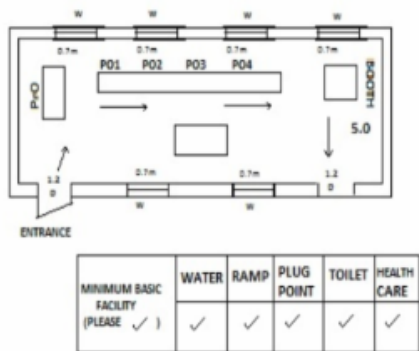

নির্বাচক নিবন্ধন আধিকারিকের স্বাক্ষর

Nazri Naksha

Google Map View

Polling Station Building Front View

Polling Station Front View

Cad View

Key MAP View

1	FJW2989705	নাম : কাকলী নকর(হালদার) স্বামীর নাম: নিমাই নকর বাড়ির নং : n0213 বয়স : 49 লিঙ্গ : মহিলা	ফটো উপলব্ধ	2	NYH2387678	নাম : তিস্তা বসু পিতার নাম: সত্যজিৎ বসু বাড়ির নং : এন00193 বয়স : 22 লিঙ্গ : মহিলা	ফটো উপলব্ধ	3	NYH2387330	নাম : মিন্কা চক্রবর্তী পিতার নাম: তারক নাথ চক্রবর্তী বাড়ির নং : এন0199 বয়স : 22 লিঙ্গ : মহিলা	ফটো উপলব্ধ
4	NYH2387587	নাম : সায়ন্তনী চক্রবর্তী পিতার নাম: তারক নাথ চক্রবর্তী বাড়ির নং : এন0199 বয়স : 22 লিঙ্গ : মহিলা	ফটো উপলব্ধ	5	UVL2538353	নাম : সুবল চন্দ্র সরদার পিতার নাম: যোগেন্দ্র নাথ সরদার বাড়ির নং : গ্রাম - মাইতির হাট বয়স : 62 লিঙ্গ : পুরুষ	ফটো উপলব্ধ	6	FJW2989804	নাম : আনন্দ বায়েন পিতার নাম: পাঁচু বায়েন বাড়ির নং : n0144 বয়স : 36 লিঙ্গ : পুরুষ	ফটো উপলব্ধ
7	FJW2989945	নাম : সোমনাথ গায়ের পিতার নাম: সুবল গায়ের বাড়ির নং : n0144 বয়স : 37 লিঙ্গ : পুরুষ	ফটো উপলব্ধ	8	FJW2989507	নাম : পতিত পাবন দে পিতার নাম: নবগোপাল দে বাড়ির নং : n0071 বয়স : 66 লিঙ্গ : পুরুষ	ফটো উপলব্ধ	9	FJW2989515	নাম : বাসন্তী দে স্বামীর নাম: পতিত পাবন দে বাড়ির নং : n0071 বয়স : 53 লিঙ্গ : মহিলা	ফটো উপলব্ধ
10	NYH2244515	নাম : শিখা নকর পিতার নাম: আনন্দ নকর বাড়ির নং : N0100 বয়স : 27 লিঙ্গ : মহিলা	ফটো উপলব্ধ	11	MDR2697639	নাম : শেফালি চক্রবর্তী স্বামীর নাম: শংকর চক্রবর্তী বাড়ির নং : N0139 বয়স : 40 লিঙ্গ : মহিলা	ফটো উপলব্ধ	12	NYH2244531	নাম : জগদীশ দত্ত পিতার নাম: অসীম দত্ত বাড়ির নং : N0151 বয়স : 25 লিঙ্গ : পুরুষ	ফটো উপলব্ধ
13	NYH2244648	নাম : বিলিক দাস স্বামীর নাম: তারক দাস বাড়ির নং : N0163 বয়স : 33 লিঙ্গ : মহিলা	ফটো উপলব্ধ	14	NYH2244564	নাম : সুমনা দত্ত পিতার নাম: জয়ন্ত দত্ত বাড়ির নং : N0151 বয়স : 24 লিঙ্গ : মহিলা	ফটো উপলব্ধ	15	NYH1860733	নাম : রমা পাল স্বামীর নাম: বাদল পাল বাড়ির নং : n0144 বয়স : 28 লিঙ্গ : মহিলা	ফটো উপলব্ধ
16	NYH2296291	নাম : শুভঙ্কর দে পিতার নাম: পতিত পাবন দে বাড়ির নং : এন0071 বয়স : 26 লিঙ্গ : পুরুষ	ফটো উপলব্ধ	17	NYH1860683	নাম : চিরঞ্জিত সরদার পিতার নাম: পিষুঘ সরদার বাড়ির নং : n0171 বয়স : 27 লিঙ্গ : পুরুষ	ফটো উপলব্ধ	18	NYH1038496	নাম : অর্পিতা (মণ্ডল)সরদার স্বামীর নাম: কন্ডুরাম সরদার বাড়ির নং : n0171 বয়স : 38 লিঙ্গ : মহিলা	ফটো উপলব্ধ
19	NYH1894252	নাম : পুল কুন্ডু স্বামীর নাম: শশাঙ্ক কুন্ডু বাড়ির নং : n0230 বয়স : 36 লিঙ্গ : মহিলা	ফটো উপলব্ধ	20	FJW2830271	নাম : শংকর নকর পিতার নাম: ভূপাল নকর বাড়ির নং : এন0001 বয়স : 42 লিঙ্গ : পুরুষ	ফটো উপলব্ধ	21	NYH1471101	নাম : কুনাল কর পিতার নাম: সৌরেন্দ্র কর বাড়ির নং : n0001 বয়স : 32 লিঙ্গ : পুরুষ	ফটো উপলব্ধ
22	FJW1356468	নাম : পদ্মা কর স্বামীর নাম: সৌরেন্দ্র নাথ কর বাড়ির নং : n0001 বয়স : 56 লিঙ্গ : মহিলা	ফটো উপলব্ধ	23	NYH0806984	নাম : মমতা নকর স্বামীর নাম: শংকর নকর বাড়ির নং : এন0001 বয়স : 40 লিঙ্গ : মহিলা	ফটো উপলব্ধ	24	NYH2501401	নাম : সুমন নকর পিতার নাম: শঙ্কর নকর বাড়ির নং : এন0000 বয়স : 21 লিঙ্গ : পুরুষ	ফটো উপলব্ধ
25	NYH1860436	নাম : জয়সমুদ্র গায়ের পিতার নাম: বিমল গায়ের বাড়ির নং : n0178 বয়স : 27 লিঙ্গ : পুরুষ	ফটো উপলব্ধ	26	NYH1860451	নাম : অনিমেঘ গায়ের পিতার নাম: অমল গায়ের বাড়ির নং : n0182 বয়স : 28 লিঙ্গ : পুরুষ	ফটো উপলব্ধ	27	NYH2295939	নাম : সিদ্ধার্থ গায়ের পিতার নাম: গোপাল গায়ের বাড়ির নং : এন0184 বয়স : 25 লিঙ্গ : পুরুষ	ফটো উপলব্ধ
28	NYH2292977	নাম : লেহা গায়ের পিতার নাম: স্বপন গায়ের বাড়ির নং : এন0180 বয়স : 23 লিঙ্গ : মহিলা	ফটো উপলব্ধ	29	FJW2829711	নাম : দিপিকা গায়ের পিতার নাম: দীপক গায়ের বাড়ির নং : n0105 বয়স : 39 লিঙ্গ : মহিলা	ফটো উপলব্ধ	30	WB/16/121/27377	নাম : রাধারানী গায়ের স্বামীর নাম: দীপক গায়ের বাড়ির নং : n0105 বয়স : 57 লিঙ্গ : মহিলা	ফটো উপলব্ধ