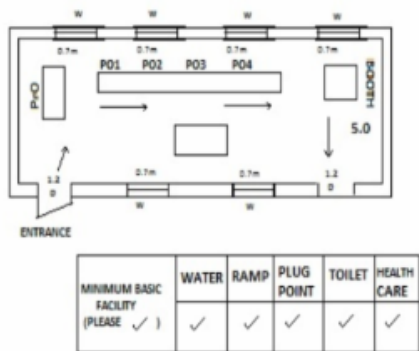

নির্বাচক নিবন্ধন আধিকারিকের স্বাক্ষর

Nazri Naksha

Google Map View

Polling Station Building Front View

Polling Station Front View

Cad View

Key MAP View

1 নাম : কৃষ্ণেন্দু পাল পিতার নাম: নির্মল চন্দ্র পাল বাড়ির নং : n0014 বয়স : 34 লিঙ্গ : পুরুষ	NYH1169580 ফটো উপলব্ধ	2 নাম : পলাশ পাল পিতার নাম: নির্মল চন্দ্র পাল বাড়ির নং : n0014 বয়স : 36 লিঙ্গ : পুরুষ	NYH0090027 ফটো উপলব্ধ	3 নাম : পূজা পাল স্বামীর নাম: পলাশ পাল বাড়ির নং : এন0014 বয়স : 31 লিঙ্গ : মহিলা	NYH1979285 ফটো উপলব্ধ
4 নাম : মিনতী পাল স্বামীর নাম: নির্মল পাল বাড়ির নং : n0014 বয়স : 61 লিঙ্গ : মহিলা	NYH2136406 ফটো উপলব্ধ	5 নাম : নির্মল চন্দ্র পাল পিতার নাম: সিতেনাথ পাল বাড়ির নং : n0014 বয়স : 66 লিঙ্গ : পুরুষ	NYH2136422 ফটো উপলব্ধ	6 নাম : সূতপা ঘোষ স্বামীর নাম: মহাদেব ঘোষ বাড়ির নং : n0181 বয়স : 35 লিঙ্গ : মহিলা	NYH1252188 ফটো উপলব্ধ
7 নাম : বুলি মণ্ডল স্বামীর নাম: রনজিৎ মণ্ডল বাড়ির নং : n0001 বয়স : 29 লিঙ্গ : মহিলা	NYH1705342 ফটো উপলব্ধ	8 নাম : তুফান ঘোষ পিতার নাম: বাঁশরী মোহন ঘোষ বাড়ির নং : মগরাহাট বয়স : 33 লিঙ্গ : পুরুষ	NYH2032209 ফটো উপলব্ধ	9 নাম : তপন কুমার ঘোষ পিতার নাম: বাঁশরী মোহন ঘোষ বাড়ির নং : এন0001 বয়স : 61 লিঙ্গ : পুরুষ	NYH2480176 ফটো উপলব্ধ
10 নাম : অমিত ঘোষ পিতার নাম: প্রদীপ কুমার ঘোষ বাড়ির নং : n0207 বয়স : 27 লিঙ্গ : পুরুষ	NYH1877570 ফটো উপলব্ধ	11 নাম : লাগ্টু হালদার মায়ের নাম: স্বপ্না হালদার বাড়ির নং : এন0001 বয়স : 37 লিঙ্গ : পুরুষ	NYH1961739 ফটো উপলব্ধ	12 নাম : পায়েল ঘোষ পিতার নাম: সুকুমার ঘোষ বাড়ির নং : N00 বয়স : 25 লিঙ্গ : মহিলা	NYH2196525 ফটো উপলব্ধ
13 নাম : মিনাকী ঘোষ স্বামীর নাম: স্বপন ঘোষ বাড়ির নং : n0147 বয়স : 29 লিঙ্গ : মহিলা	ARN1559228 ফটো উপলব্ধ	14 নাম : স্বাগতা ঘোষ পিতার নাম: সুবীর ঘোষ বাড়ির নং : 1 নং বয়স : 23 লিঙ্গ : মহিলা	NYH2282317 ফটো উপলব্ধ	15 নাম : শুভ্রা ঘোষ পিতার নাম: দ্বিজেন ঘোষ বাড়ির নং : বয়স : 30 লিঙ্গ : মহিলা	SDE1516947 ফটো উপলব্ধ
16 নাম : অঙ্গনা হালদার পিতার নাম: গোপাল হালদার বাড়ির নং : এন0001 বয়স : 24 লিঙ্গ : মহিলা	NYH2389195 ফটো উপলব্ধ	17 নাম : লিপিকা পাল পিতার নাম: শিবনাথ পাল বাড়ির নং : এন0001 বয়স : 22 লিঙ্গ : মহিলা	NYH2389039 ফটো উপলব্ধ	18 নাম : সায়েন পাল পিতার নাম: বিদ্যাৎ পাল বাড়ির নং : এন0001 বয়স : 22 লিঙ্গ : পুরুষ	NYH2389112 ফটো উপলব্ধ
19 নাম : মঙ্গল হালদার পিতার নাম: বদন হালদার বাড়ির নং : এন0001 বয়স : 24 লিঙ্গ : পুরুষ	NYH2389120 ফটো উপলব্ধ	20 নাম : গণেশ সরদার পিতার নাম: রাজ কুমার সরদার বাড়ির নং : এন0001 বয়স : 22 লিঙ্গ : পুরুষ	NYH2396133 ফটো উপলব্ধ	21 নাম : রিঙ্কি মুখার্জী স্বামীর নাম: বিধান মুখার্জী বাড়ির নং : এন001 বয়স : 23 লিঙ্গ : মহিলা	NYH2398683 ফটো উপলব্ধ
22 নাম : রুবিনা লস্কর স্বামীর নাম: মুজিবর লস্কর বাড়ির নং : এন0001 বয়স : 24 লিঙ্গ : মহিলা	NYH2398758 ফটো উপলব্ধ	23 নাম : পায়েল ঘোষ স্বামীর নাম: তরুণ কুমার ঘোষ বাড়ির নং : N00 বয়স : 24 লিঙ্গ : মহিলা	NYH2196533 ফটো উপলব্ধ	24 নাম : পিন্টু হালদার মায়ের নাম: স্বপ্না হালদার বাড়ির নং : এন0001 বয়স : 31 লিঙ্গ : পুরুষ	NYH2019420 ফটো উপলব্ধ
25 নাম : স্বপ্না হালদার স্বামীর নাম: বেচারাম হালদার বাড়ির নং : এন0001 বয়স : 59 লিঙ্গ : মহিলা	NYH1961192 ফটো উপলব্ধ	26 নাম : মিনতি পাল স্বামীর নাম: গোপাল পাল বাড়ির নং : n0017 বয়স : 63 লিঙ্গ : মহিলা	WB/16/121/018487 ফটো উপলব্ধ	27 নাম : সুজয় কুমার পাল পিতার নাম: গোপাল চন্দ্র পাল বাড়ির নং : n0017 বয়স : 43 লিঙ্গ : পুরুষ	FJW1315092 ফটো উপলব্ধ
28 নাম : গোপাল চন্দ্র পাল পিতার নাম: সিতেনাথ পাল বাড়ির নং : n0017 বয়স : 80 লিঙ্গ : পুরুষ	WB/16/121/018273 ফটো উপলব্ধ	29 নাম : অর্পনা ঘোষ স্বামীর নাম: তপন ঘোষ বাড়ির নং : n0001 বয়স : 44 লিঙ্গ : মহিলা	NYH0089607 ফটো উপলব্ধ	30 নাম : বাসন্তি ঘোষ অন্যান্য: মনোরঞ্জন ঘোষ বাড়ির নং : n0017 বয়স : 91 লিঙ্গ : মহিলা	WB/16/121/018155 ফটো উপলব্ধ