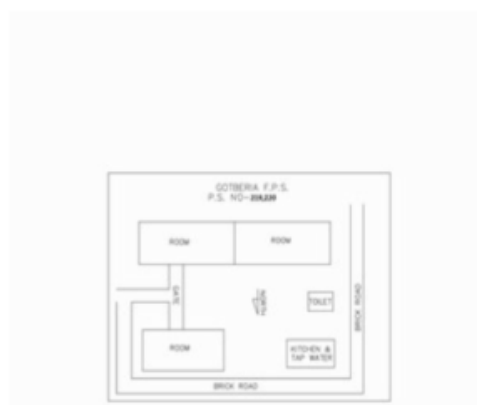

নির্বাচক নিবন্ধন আধিকারিকের স্বাক্ষর

Nazri Naksha

Google Map View

Polling Station Building Front View

Polling Station Front View

Cad View

Key MAP View

1 নাম : কারিমা গায়েন স্বামীর নাম: সাহাদুল্লা গায়েন বাড়ির নং : n0114 বয়স : 36 লিঙ্গ : মহিলা	NYH1147081 ফটো উপলব্ধ	2 নাম : সাহাদুল্লা গায়েন পিতার নাম: রুহুল আলিম গায়েন বাড়ির নং : n0114 বয়স : 37 লিঙ্গ : পুরুষ	NYH1147099 ফটো উপলব্ধ	3 নাম : হালিমা বিবি গায়েন স্বামীর নাম: সাহাজাত গায়েন বাড়ির নং : n0114 বয়স : 42 লিঙ্গ : মহিলা	FJW1360064 ফটো উপলব্ধ
4 নাম : সাহাজাত গায়েন পিতার নাম: রুহুলআমিন গায়েন বাড়ির নং : n0114 বয়স : 42 লিঙ্গ : পুরুষ	FJW2078053 ফটো উপলব্ধ	5 নাম : মোসাম্মাত আজমীরা গায়েন স্বামীর নাম: মোঃ মনোজাত গায়েন বাড়ির নং : n0114 বয়স : 44 লিঙ্গ : মহিলা	FJW2499747 ফটো উপলব্ধ	6 নাম : মোঃ মনোজাত গায়েন পিতার নাম: মোঃ রুহুলআমিন গায়েন বাড়ির নং : n0114 বয়স : 46 লিঙ্গ : পুরুষ	FJW2499739 ফটো উপলব্ধ
7 নাম : হাফিজা বিবি মোল্লা স্বামীর নাম: নুরহোসেন মোল্লা বাড়ির নং : n0037 বয়স : 48 লিঙ্গ : মহিলা	FJW1358753 ফটো উপলব্ধ	8 নাম : তাহার আলি গায়েন পিতার নাম: রুহুলআমিন গায়েন বাড়ির নং : n0114 বয়স : 34 লিঙ্গ : পুরুষ	NYH1475292 ফটো উপলব্ধ	9 নাম : অর্জিনা মোল্লা স্বামীর নাম: তাহাজুল মোল্লা বাড়ির নং : n0004 বয়স : 56 লিঙ্গ : মহিলা	WB/16/121/288450 ফটো উপলব্ধ
10 নাম : আলাউদ্দিন মোল্লা পিতার নাম: তাহাজুল মোল্লা বাড়ির নং : n0004 বয়স : 34 লিঙ্গ : পুরুষ	NYH1243443 ফটো উপলব্ধ	11 নাম : সিরাজুল হক মোল্লা পিতার নাম: ফরিদ আলি মোল্লা বাড়ির নং : n0004 বয়স : 56 লিঙ্গ : পুরুষ	WB/16/121/288420 ফটো উপলব্ধ	12 নাম : হানিফা বিবি মোল্লা স্বামীর নাম: আব্দুল হক মোল্লা বাড়ির নং : n0004 বয়স : 34 লিঙ্গ : মহিলা	FJW2831782 ফটো উপলব্ধ
13 নাম : তাহাজ্জুদ্দিন মোল্লা পিতার নাম: তাহাজুল মোল্লা বাড়ির নং : n0004 বয়স : 36 লিঙ্গ : পুরুষ	NYH1147321 ফটো উপলব্ধ	14 নাম : ইমরান মোল্লা পিতার নাম: আজিজুল মোল্লা বাড়ির নং : n0004 বয়স : 33 লিঙ্গ : পুরুষ	NYH1600113 ফটো উপলব্ধ	15 নাম : আরুফা মোল্লা স্বামীর নাম: তাহাজ্জুদ্দিন মোল্লা বাড়ির নং : n0004 বয়স : 30 লিঙ্গ : মহিলা	NYH1600535 ফটো উপলব্ধ
16 নাম : সাইরুল মোল্লা পিতার নাম: সামসের মোল্লা বাড়ির নং : n0085 বয়স : 35 লিঙ্গ : পুরুষ	NYH1243773 ফটো উপলব্ধ	17 নাম : সাহাবুদ্দিন মোল্লা পিতার নাম: সামসের মোল্লা বাড়ির নং : n0085 বয়স : 46 লিঙ্গ : পুরুষ	FJW2831733 ফটো উপলব্ধ	18 নাম : সাবিরুল মোল্লা পিতার নাম: সামসের মোল্লা বাড়ির নং : n0085 বয়স : 30 লিঙ্গ : পুরুষ	NYH1600188 ফটো উপলব্ধ
19 নাম : সালেহা খাতুন পিতার নাম: জুমান সর্দার বাড়ির নং : n0079 বয়স : 38 লিঙ্গ : মহিলা	NYH1338243 ফটো উপলব্ধ	20 নাম : সাহাদাত সরদার পিতার নাম: আহুই সরদার বাড়ির নং : n0063 বয়স : 44 লিঙ্গ : পুরুষ	FJW2078830 ফটো উপলব্ধ	21 নাম : ফরিদা বিবি স্বামীর নাম: আব্দুল হাই সর্দার বাড়ির নং : n0063 বয়স : 45 লিঙ্গ : মহিলা	FJW2744738 ফটো উপলব্ধ
22 নাম : সোহানা সরদার স্বামীর নাম: সাহাদাত সরদার বাড়ির নং : n0063 বয়স : 33 লিঙ্গ : মহিলা	NYH1474956 ফটো উপলব্ধ	23 নাম : গোলেনুর খাতুন পিতার নাম: আহুই সরদার বাড়ির নং : n0063 বয়স : 34 লিঙ্গ : মহিলা	NYH1474873 ফটো উপলব্ধ	24 নাম : মোঃ ইবাদত সর্দার পিতার নাম: মোঃ আব্দুল হাই সর্দার বাড়ির নং : n0063 বয়স : 30 লিঙ্গ : পুরুষ	NYH1600253 ফটো উপলব্ধ
25 নাম : রাকিবুল সর্দার পিতার নাম: মোঃ আব্দুল হাই সর্দার বাড়ির নং : n0063 বয়স : 30 লিঙ্গ : পুরুষ	NYH1600261 ফটো উপলব্ধ	26 নাম : রহমাতুল্লা সরদার পিতার নাম: সেকেন্দার আলী সরদার বাড়ির নং : N0079 বয়স : 25 লিঙ্গ : পুরুষ	NYH2248516 ফটো উপলব্ধ	27 নাম : মোনোয়ারা মোল্লা স্বামীর নাম: নেজাম মোল্লা বাড়ির নং : N0165 বয়স : 25 লিঙ্গ : মহিলা	NYH2250132 ফটো উপলব্ধ
28 নাম : আফসানা গায়েন স্বামীর নাম: তাহার আলি গায়েন বাড়ির নং : N0114 বয়স : 27 লিঙ্গ : মহিলা	NYH2250298 ফটো উপলব্ধ	29 নাম : রুকসানা মোল্লা স্বামীর নাম: মোঃ ইমরান মোল্লা বাড়ির নং : N0004 বয়স : 26 লিঙ্গ : মহিলা	NYH2250207 ফটো উপলব্ধ	30 নাম : মোহাম্মদ অসিম আক্রাম মোল্লা পিতার নাম: মোহাম্মদ আজিজুল হক মোল্লা বাড়ির নং : N0004 বয়স : 26 লিঙ্গ : পুরুষ	NYH2248748 ফটো উপলব্ধ