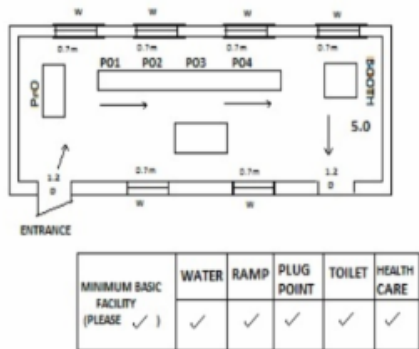

নির্বাচক নিবন্ধন আধিকারিকের স্বাক্ষর

Nazri Naksha

Google Map View

Polling Station Building Front View

Polling Station Front View

Cad View

Key MAP View

1 নাম : মনোজ সাউ পিতার নাম: জয়দেব সাউ বাড়ির নং : এন0051 বয়স : 22 লিঙ্গ : পুরুষ	NYH2365989 ফটো উপলব্ধ	2 নাম : সুশান্ত বর পিতার নাম: সহদেব বর বাড়ির নং : n0051 বয়স : 27 লিঙ্গ : পুরুষ	NYH1863984 ফটো উপলব্ধ	3 নাম : বাসুদেব সাউ পিতার নাম: মুরারী বাড়ির নং : n0051 বয়স : 55 লিঙ্গ : পুরুষ	WB/16/121/288576 ফটো উপলব্ধ
4 নাম : রাজু সাউ পিতার নাম: বাসুদেব সাউ বাড়ির নং : n0051 বয়স : 32 লিঙ্গ : পুরুষ	NYH1338391 ফটো উপলব্ধ	5 নাম : কবিতা সাউ স্বামীর নাম: বাসুদেব বাড়ির নং : n0051 বয়স : 51 লিঙ্গ : মহিলা	WB/16/121/288575 ফটো উপলব্ধ	6 নাম : জয়দেব সাউ পিতার নাম: মুরারী সাউ বাড়ির নং : n0051 বয়স : 48 লিঙ্গ : পুরুষ	WB/16/121/288178 ফটো উপলব্ধ
7 নাম : মাধবী সাউ স্বামীর নাম: জয়দেব সাউ বাড়ির নং : n0051 বয়স : 46 লিঙ্গ : মহিলা	FJW2501054 ফটো উপলব্ধ	8 নাম : উত্তম সাউ পিতার নাম: মুরারী সাউ বাড়ির নং : n0051 বয়স : 47 লিঙ্গ : পুরুষ	FJW1376938 ফটো উপলব্ধ	9 নাম : কাকলী সাউ স্বামীর নাম: উত্তম সাউ বাড়ির নং : n0051 বয়স : 37 লিঙ্গ : মহিলা	FJW2501047 ফটো উপলব্ধ
10 নাম : বৈশাখী বর পিতার নাম: সূর্য বর বাড়ির নং : এন0066 বয়স : 22 লিঙ্গ : মহিলা	NYH2361889 ফটো উপলব্ধ	11 নাম : কালি দাস বর পিতার নাম: দিবাকর বর বাড়ির নং : n0066 বয়স : 27 লিঙ্গ : পুরুষ	NYH1863976 ফটো উপলব্ধ	12 নাম : সাবিত্রী বর স্বামীর নাম: সূর্য বর বাড়ির নং : n0066 বয়স : 47 লিঙ্গ : মহিলা	FJW1376847 ফটো উপলব্ধ
13 নাম : সূর্য বর নিমাই বর পিতার নাম: নিমাই বর বাড়ির নং : n0066 বয়স : 53 লিঙ্গ : পুরুষ	NYH2096030 ফটো উপলব্ধ	14 নাম : বৃহস্পতি বর স্বামীর নাম: দিবাকর বর বাড়ির নং : n0066 বয়স : 51 লিঙ্গ : মহিলা	NYH2087906 ফটো উপলব্ধ	15 নাম : দিবাকর বর পিতার নাম: নিমাই বর বাড়ির নং : n0066 বয়স : 56 লিঙ্গ : পুরুষ	FJW0490888 ফটো উপলব্ধ
16 নাম : পরুলবালা বর স্বামীর নাম: নিমাই বর বাড়ির নং : n0066 বয়স : 61 লিঙ্গ : মহিলা	NYH2084325 ফটো উপলব্ধ	17 নাম : নিমাই বর পিতার নাম: গোষ্ঠ বর বাড়ির নং : n0066 বয়স : 71 লিঙ্গ : পুরুষ	NYH2084150 ফটো উপলব্ধ	18 নাম : সমীর বর পিতার নাম: দিবাকর বর বাড়ির নং : এন0066 বয়স : 23 লিঙ্গ : পুরুষ	NYH2273043 ফটো উপলব্ধ
19 নাম : হিরু মাখাল বাবলু মাখাল পিতার নাম: বাবলু মাখাল বাড়ির নং : n0012 বয়স : 34 লিঙ্গ : পুরুষ	NYH1338425 ফটো উপলব্ধ	20 নাম : বাবলু মাখাল অম্বিকা মাখাল পিতার নাম: অম্বিকা মাখাল বাড়ির নং : n0012 বয়স : 59 লিঙ্গ : পুরুষ	NYH2096287 ফটো উপলব্ধ	21 নাম : অসিমা মাখাল স্বামীর নাম: বাবলু মাকাল বাড়ির নং : n0012 বয়স : 46 লিঙ্গ : মহিলা	FJW2501351 ফটো উপলব্ধ
22 নাম : উৎপল মাখাল পিতার নাম: বাবলু মাখাল বাড়ির নং : এন0012 বয়স : 22 লিঙ্গ : পুরুষ	NYH2366201 ফটো উপলব্ধ	23 নাম : সরস্বতী মাখাল হিরু মাখাল স্বামীর নাম: হীরু মাখাল বাড়ির নং : n0012 বয়স : 30 লিঙ্গ : মহিলা	NYH1780501 ফটো উপলব্ধ	24 নাম : মিতুন আড়ং পিতার নাম: শংকর আড়ং বাড়ির নং : n0032 বয়স : 35 লিঙ্গ : পুরুষ	NYH1780592 ফটো উপলব্ধ
25 নাম : মৃত্যঞ্জয় আড়ং পিতার নাম: রবিন আড়ং বাড়ির নং : n0031 বয়স : 32 লিঙ্গ : পুরুষ	NYH1780618 ফটো উপলব্ধ	26 নাম : সুশান্ত আড়ং পিতার নাম: ভীম আড়ং বাড়ির নং : N0031 বয়স : 24 লিঙ্গ : পুরুষ	NYH2259422 ফটো উপলব্ধ	27 নাম : বাসন্তী আড়ং স্বামীর নাম: মিতুন আড়ং বাড়ির নং : n0032 বয়স : 32 লিঙ্গ : মহিলা	NYH1864057 ফটো উপলব্ধ
28 নাম : সন্দীপ আড়ং পিতার নাম: লক্ষন আড়ং বাড়ির নং : n0034 বয়স : 35 লিঙ্গ : পুরুষ	NYH1338342 ফটো উপলব্ধ	29 নাম : শর্মিলা আড়ং স্বামীর নাম: কানাই আড়ং বাড়ির নং : n0034 বয়স : 47 লিঙ্গ : মহিলা	FJW1525070 ফটো উপলব্ধ	30 নাম : কানাই আড়ং পিতার নাম: লক্ষন আড়ং বাড়ির নং : n0034 বয়স : 51 লিঙ্গ : পুরুষ	WB/16/121/288210 ফটো উপলব্ধ