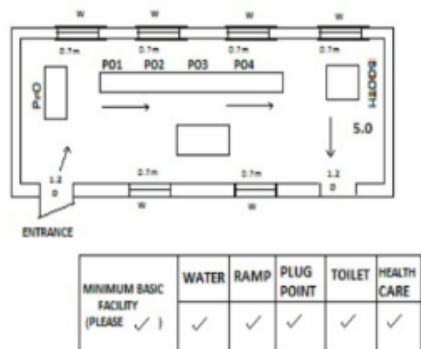

নির্বাচক নিবন্ধন আধিকারিকের স্বাক্ষর

Nazri Naksha

Google Map View

Polling Station Building Front View

Polling Station Front View

Cad View

Key MAP View

বিধানসভা নির্বাচনকেন্দ্রের নং, নাম : 141-মগরাহাট পূর্ব
ভাগ নং, নাম : 1-পিয়াদা, সরদার ও মোল্লা পাড়া