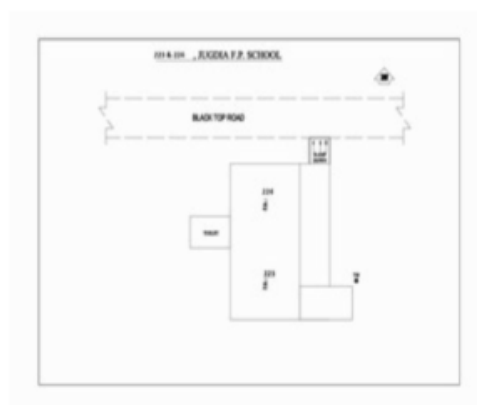

নির্বাচক নিবন্ধন আধিকারিকের স্বাক্ষর

Nazri Naksha

Google Map View

Polling Station Building Front View

Polling Station Front View

Cad View

Key MAP View

বিধানসভা নির্বাচনকেন্দ্রের নং, নাম : 141-মগরাহাট পূর্ব
ভাগ নং, নাম : 1-পিয়াদা, সরদার ও মোল্লা পাড়া