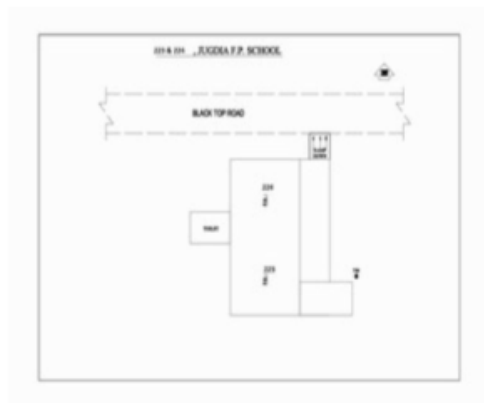

নির্বাচক নিবন্ধন আধিকারিকের স্বাক্ষর

Nazri Naksha

Google Map View

Polling Station Building Front View

Polling Station Front View

Cad View

Key MAP View

বিধানসভা নির্বাচনকেন্দ্রের নং, নাম : 141-মগরাহাট পূর্ব
ভাগ নং, নাম : 1-পিয়াদা, সরদার ও মোল্লা পাড়া