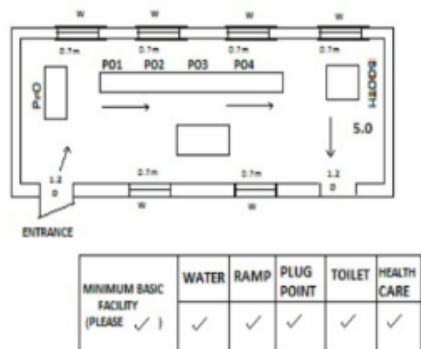

নির্বাচক নিবন্ধন আধিকারিকের স্বাক্ষর

Nazri Naksha

Google Map View

Polling Station Building Front View

Polling Station Front View

Cad View

Key MAP View

বিধানসভা নির্বাচনকেন্দ্রের নং, নাম : 141-মগরাহাট পূর্ব
ভাগ নং, নাম : 1-পুরকাইত ও নস্কর পাড়া