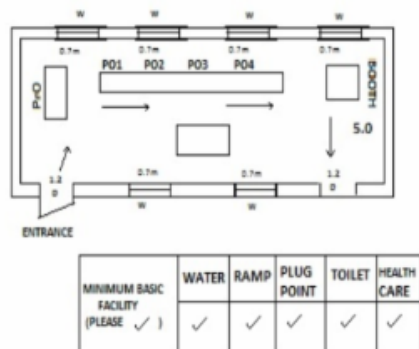

নির্বাচক নিবন্ধন আধিকারিকের স্বাক্ষর

Nazri Naksha

Google Map View

Polling Station Building Front View

Polling Station Front View

Cad View

Key MAP View

1	WB/16/121/321309	নাম : কানাই কয়াল পিতার নাম: চুনিলাল কয়াল বাড়ির নং : n0001 বয়স : 63 লিঙ্গ : পুরুষ	ফটো উপলব্ধ	2	WB/16/121/321203	নাম : মালতী কয়াল স্বামীর নাম: কানাই কয়াল বাড়ির নং : n0001 বয়স : 57 লিঙ্গ : মহিলা	ফটো উপলব্ধ	3	NYH1607118	নাম : বিলাস কয়াল পিতার নাম: কানাই কয়াল বাড়ির নং : n0001 বয়স : 30 লিঙ্গ : পুরুষ	ফটো উপলব্ধ
4	NYH1607381	নাম : চন্দ্রা কয়াল স্বামীর নাম: অনূপ কয়াল বাড়ির নং : n0001 বয়স : 32 লিঙ্গ : মহিলা	ফটো উপলব্ধ	5	WB/16/121/321395	নাম : বলাই কয়াল পিতার নাম: চুনিলাল কয়াল বাড়ির নং : n0002 বয়স : 61 লিঙ্গ : পুরুষ	ফটো উপলব্ধ	6	WB/16/121/321388	নাম : মঙ্গলা কয়াল স্বামীর নাম: বলাই কয়াল বাড়ির নং : n0002 বয়স : 56 লিঙ্গ : মহিলা	ফটো উপলব্ধ
7	NYH1482306	নাম : অনূপ কয়াল পিতার নাম: বলাই কয়াল বাড়ির নং : n0002 বয়স : 37 লিঙ্গ : পুরুষ	ফটো উপলব্ধ	8	NYH1784354	নাম : সুলতা কয়াল মাল স্বামীর নাম: বিলাস কয়াল বাড়ির নং : n0001 বয়স : 28 লিঙ্গ : মহিলা	ফটো উপলব্ধ	9	NYH1151513	নাম : পলাশ চন্দ্র কয়াল পিতার নাম: কানাই চন্দ্র কয়াল বাড়ির নং : n0001 বয়স : 35 লিঙ্গ : পুরুষ	ফটো উপলব্ধ
10	NYH2254787	নাম : প্রনতি গায়েন পিতার নাম: স্বপন গায়েন বাড়ির নং : N0005 বয়স : 24 লিঙ্গ : মহিলা	ফটো উপলব্ধ	11	NYH2363992	নাম : সায়ন গায়েন পিতার নাম: ভোলানাথ গায়েন বাড়ির নং : এন0036 বয়স : 22 লিঙ্গ : পুরুষ	ফটো উপলব্ধ	12	NYH1784396	নাম : মমতা গায়েন হালদার স্বামীর নাম: জলধর গায়েন বাড়ির নং : N0020 বয়স : 30 লিঙ্গ : মহিলা	ফটো উপলব্ধ
13	NYH1784420	নাম : সন্ধ্যা গায়েন স্বামীর নাম: নিতাই গায়েন বাড়ির নং : n0020 বয়স : 56 লিঙ্গ : মহিলা	ফটো উপলব্ধ	14	NYH1607092	নাম : অভিজিৎ গায়েন পিতার নাম: পাঁচ গোপাল গায়েন বাড়ির নং : n0003 বয়স : 30 লিঙ্গ : পুরুষ	ফটো উপলব্ধ	15	NYH1923523	নাম : মলিনা গায়েন স্বামীর নাম: গোপাল গায়েন বাড়ির নং : n0020 বয়স : 30 লিঙ্গ : মহিলা	ফটো উপলব্ধ
16	NYH1784198	নাম : মহেশ্বর গায়েন পিতার নাম: অশোক গায়েন বাড়ির নং : N0003 বয়স : 30 লিঙ্গ : পুরুষ	ফটো উপলব্ধ	17	NYH1784255	নাম : মৌসুমী গায়েন পিতার নাম: প্রশান্ত গায়েন বাড়ির নং : N0021 বয়স : 28 লিঙ্গ : মহিলা	ফটো উপলব্ধ	18	NYH1867795	নাম : অভিষেক গায়েন পিতার নাম: সুকুমার গায়েন বাড়ির নং : n0003 বয়স : 27 লিঙ্গ : পুরুষ	ফটো উপলব্ধ
19	WB/16/121/321719	নাম : তনুবালা গায়েন স্বামীর নাম: দুর্গাপদ গায়েন বাড়ির নং : n0003 বয়স : 86 লিঙ্গ : মহিলা	ফটো উপলব্ধ	20	FJW2520435	নাম : পাঁচ গায়েন পিতার নাম: দুর্গাপদ গায়েন বাড়ির নং : n0003 বয়স : 58 লিঙ্গ : পুরুষ	ফটো উপলব্ধ	21	WB/16/121/321693	নাম : মালতী গায়েন স্বামীর নাম: পাঁচ গায়েন বাড়ির নং : n0003 বয়স : 53 লিঙ্গ : মহিলা	ফটো উপলব্ধ
22	WB/16/121/321626	নাম : সুকুমার গায়েন পিতার নাম: দুর্গাপদ গায়েন বাড়ির নং : n0003 বয়স : 51 লিঙ্গ : পুরুষ	ফটো উপলব্ধ	23	WB/16/121/321717	নাম : গীতা গায়েন স্বামীর নাম: সুকুমার গায়েন বাড়ির নং : n0003 বয়স : 49 লিঙ্গ : মহিলা	ফটো উপলব্ধ	24	NYH1681642	নাম : অভিমান্য গায়েন পিতার নাম: সুকুমার গায়েন বাড়ির নং : N0003 বয়স : 29 লিঙ্গ : পুরুষ	ফটো উপলব্ধ
25	FJW2520443	নাম : ভোলানাথ গায়েন পিতার নাম: অশোক গায়েন বাড়ির নং : n0003 বয়স : 45 লিঙ্গ : পুরুষ	ফটো উপলব্ধ	26	FJW2520468	নাম : বৃহস্পতি গায়েন স্বামীর নাম: ভোলানাথ গায়েন বাড়ির নং : n0003 বয়স : 42 লিঙ্গ : মহিলা	ফটো উপলব্ধ	27	FJW2520450	নাম : রীতা গায়েন স্বামীর নাম: বিশ্বনাথ গায়েন বাড়ির নং : n0003 বয়স : 49 লিঙ্গ : মহিলা	ফটো উপলব্ধ
28	NYH1607233	নাম : সত্যজিৎ গায়েন পিতার নাম: পাঁচ গায়েন বাড়ির নং : n0003 বয়স : 37 লিঙ্গ : পুরুষ	ফটো উপলব্ধ	29	WB/16/121/321530	নাম : পাঞ্চালী গায়েন স্বামীর নাম: সুধীর গায়েন বাড়ির নং : n0004 বয়স : 78 লিঙ্গ : মহিলা	ফটো উপলব্ধ	30	WB/16/121/321137	নাম : তপন গায়েন পিতার নাম: সুধীর গায়েন বাড়ির নং : n0004 বয়স : 56 লিঙ্গ : পুরুষ	ফটো উপলব্ধ