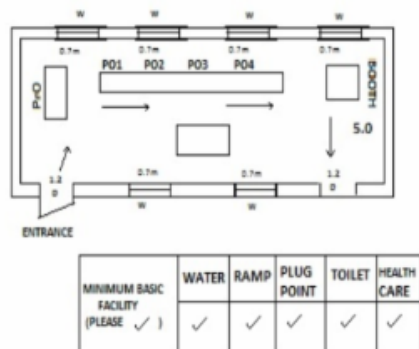

নির্বাচক নিবন্ধন আধিকারিকের স্বাক্ষর

Nazri Naksha

Google Map View

Polling Station Building Front View

Polling Station Front View

Cad View

Key MAP View

1	FJW2522811	নাম : স্বপন দাস পিতার নাম: কানু দাস বাড়ির নং : n0095 বয়স : 43 লিঙ্গ : পুরুষ	ফটো উপলব্ধ	2	FJW2522845	নাম : মীরা দাস স্বামীর নাম: স্বপন দাস বাড়ির নং : n0095 বয়স : 41 লিঙ্গ : মহিলা	ফটো উপলব্ধ	3	FJW2522829	নাম : তপন দাস পিতার নাম: কানু দাস বাড়ির নং : n0095 বয়স : 41 লিঙ্গ : পুরুষ	ফটো উপলব্ধ
4	FJW2522837	নাম : সুষমা দাস স্বামীর নাম: তপন দাস বাড়ির নং : n0095 বয়স : 39 লিঙ্গ : মহিলা	ফটো উপলব্ধ	5	NYH2334415	নাম : যমুনা দাস স্বামীর নাম: কানু দাস বাড়ির নং : n0095 বয়স : 71 লিঙ্গ : মহিলা	ফটো উপলব্ধ	6	NYH2364719	নাম : শম্পা দাস পিতার নাম: স্বপন দাস বাড়ির নং : এন০০৯৫ বয়স : 24 লিঙ্গ : মহিলা	ফটো উপলব্ধ
7	NYH2367647	নাম : সৌমিত্র দাস পিতার নাম: তপন দাস বাড়ির নং : এন0095 বয়স : 22 লিঙ্গ : পুরুষ	ফটো উপলব্ধ	8	NYH2367985	নাম : বাসন্তী দাস স্বামীর নাম: সৌমিত্র দাস বাড়ির নং : এন0095 বয়স : 23 লিঙ্গ : মহিলা	ফটো উপলব্ধ	9	NYH2368082	নাম : প্রতীমা নকর স্বামীর নাম: তাপস কুমার নকর বাড়ির নং : এন0002 বয়স : 26 লিঙ্গ : মহিলা	ফটো উপলব্ধ
10	NYH2364735	নাম : প্রিয়া নকর স্বামীর নাম: পাঁচু নকর বাড়ির নং : এন০০১৩ বয়স : 26 লিঙ্গ : মহিলা	ফটো উপলব্ধ	11	NYH1923697	নাম : রাধা রানী নকর স্বামীর নাম: তাপস নকর বাড়ির নং : n0130 বয়স : 34 লিঙ্গ : মহিলা	ফটো উপলব্ধ	12	NYH1923622	নাম : মৌমিতা নকর স্বামীর নাম: পরেশ চন্দ্র নকর বাড়ির নং : n0122 বয়স : 28 লিঙ্গ : মহিলা	ফটো উপলব্ধ
13	NYH1967918	নাম : সুমা নকর সাঁফুই স্বামীর নাম: রামনাথ নকর বাড়ির নং : এন0012 বয়স : 25 লিঙ্গ : মহিলা	ফটো উপলব্ধ	14	NYH2023059	নাম : রুমা নকর স্বামীর নাম: উত্তম নকর বাড়ির নং : এন0006 বয়স : 31 লিঙ্গ : মহিলা	ফটো উপলব্ধ	15	NYH2254662	নাম : সঞ্চিতা নকর স্বামীর নাম: রাজকুমার নকর বাড়ির নং : N0013 বয়স : 24 লিঙ্গ : মহিলা	ফটো উপলব্ধ
16	NYH2254597	নাম : দীপক নকর পিতার নাম: শ্রীদাম নকর বাড়ির নং : N0021 বয়স : 24 লিঙ্গ : পুরুষ	ফটো উপলব্ধ	17	NYH2379717	নাম : পূর্ণিমা নকর স্বামীর নাম: সত্যেন নকর বাড়ির নং : এন0001 বয়স : 22 লিঙ্গ : মহিলা	ফটো উপলব্ধ	18	NYH2363661	নাম : কৌশিক নকর পিতার নাম: কালিদাস নকর বাড়ির নং : এন০০০৩ বয়স : 23 লিঙ্গ : পুরুষ	ফটো উপলব্ধ
19	NYH1607753	নাম : আরতি নকর স্বামীর নাম: শঙ্কু নকর বাড়ির নং : n0018 বয়স : 33 লিঙ্গ : মহিলা	ফটো উপলব্ধ	20	FJW2747459	নাম : অভিজিত নকর পিতার নাম: শ্রী নিবাস নকর বাড়ির নং : n0024 বয়স : 38 লিঙ্গ : পুরুষ	ফটো উপলব্ধ	21	NYH1959139	নাম : সুলেখা নকর পিতার নাম: সুবল নকর বাড়ির নং : এন0009 বয়স : 25 লিঙ্গ : মহিলা	ফটো উপলব্ধ
22	NYH2283935	নাম : পাপিয়া নকর স্বামীর নাম: ইন্দ্রজিৎ নকর বাড়ির নং : এন0024 বয়স : 24 লিঙ্গ : মহিলা	ফটো উপলব্ধ	23	NYH2254639	নাম : বৃন্দা নকর স্বামীর নাম: রাজকুমার নকর বাড়ির নং : N0009 বয়স : 27 লিঙ্গ : মহিলা	ফটো উপলব্ধ	24	NYH2283612	নাম : সঞ্জু নকর পিতার নাম: জগদিশ চন্দ্র নকর বাড়ির নং : এন0014 বয়স : 23 লিঙ্গ : পুরুষ	ফটো উপলব্ধ
25	NYH2436301	নাম : নিবাদিতা নকর স্বামীর নাম: নিদম নকর বাড়ির নং : এন০০১৭ বয়স : 24 লিঙ্গ : মহিলা	ফটো উপলব্ধ	26	NYH2436384	নাম : সৈকৎ নকর পিতার নাম: শেখর নকর বাড়ির নং : এন০০১১ বয়স : 22 লিঙ্গ : পুরুষ	ফটো উপলব্ধ	27	NYH2407229	নাম : শেখর চন্দ্র নকর পিতার নাম: বিশ্বনাথ নকর বাড়ির নং : n0011 বয়স : 53 লিঙ্গ : পুরুষ	ফটো উপলব্ধ
28	NYH1592476	নাম : শিখা নকর স্বামীর নাম: সুদাম নকর বাড়ির নং : n0107 বয়স : 32 লিঙ্গ : মহিলা	ফটো উপলব্ধ	29	NYH1867936	নাম : রঞ্জনা নকর পিতার নাম: মিহির নকর বাড়ির নং : n0007 বয়স : 27 লিঙ্গ : মহিলা	ফটো উপলব্ধ	30	NYH1867944	নাম : মৌসুমী নকর পুরকাইত স্বামীর নাম: সজিত কুমার নকর বাড়ির নং : n0002 বয়স : 28 লিঙ্গ : মহিলা	ফটো উপলব্ধ